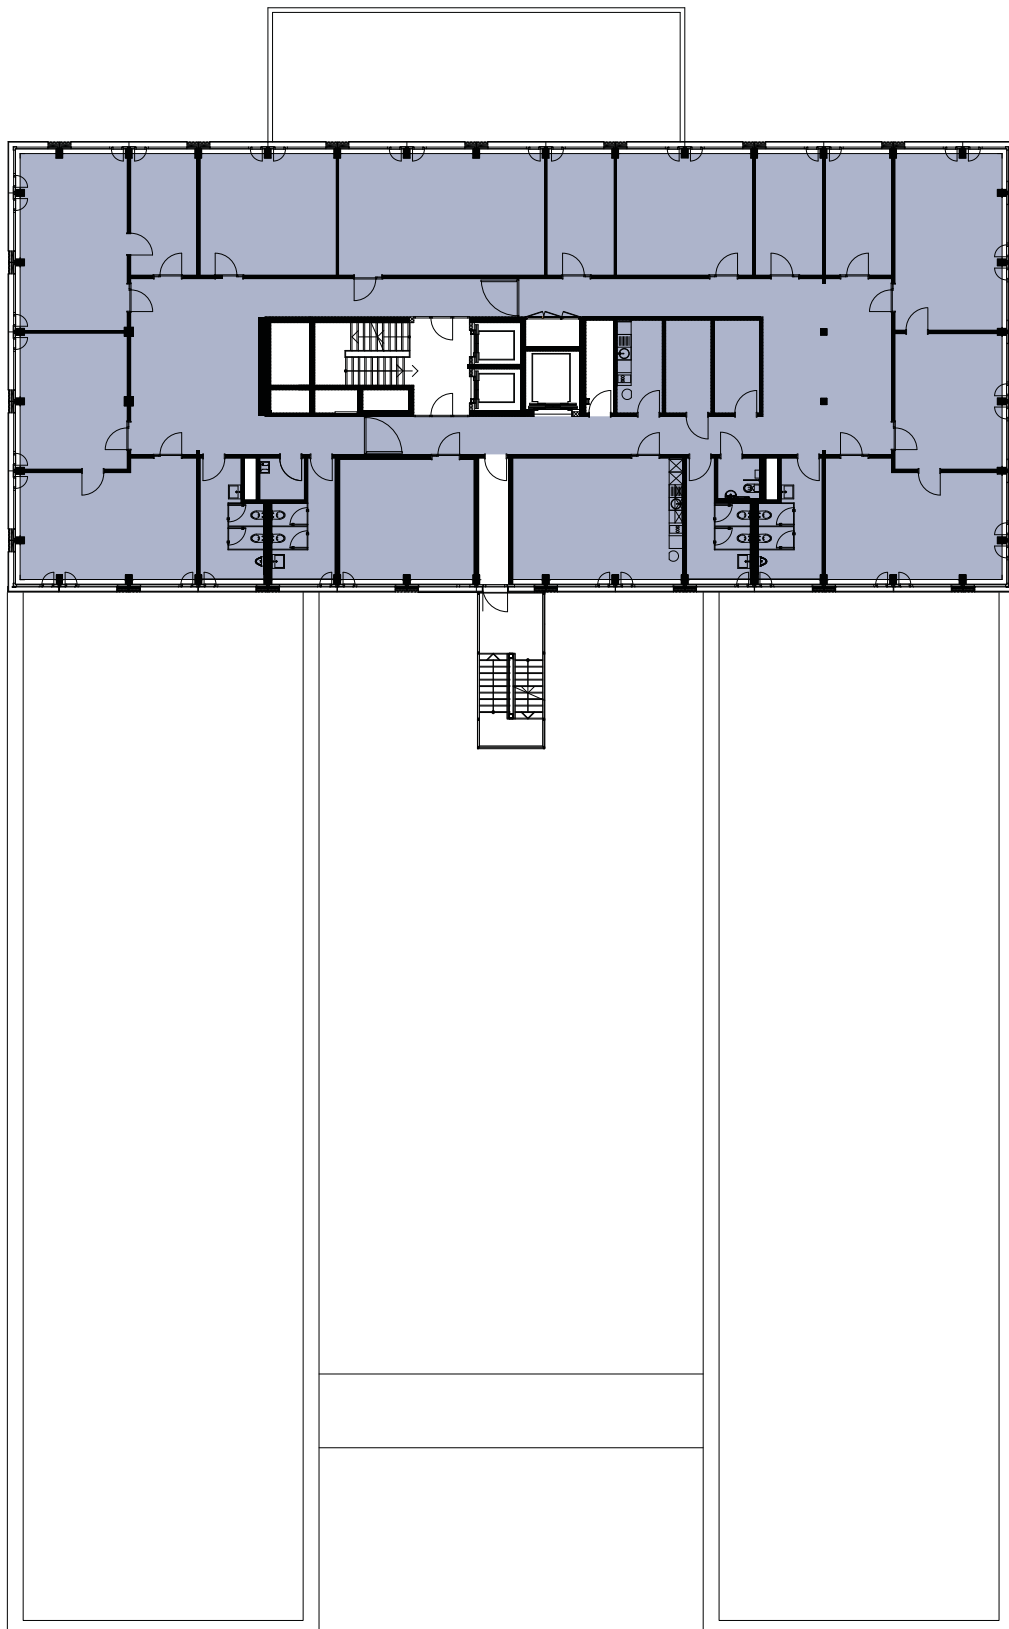

5. OBERGESCHOSS

FOCUS
WINTERTHUR

SULZERALLEE

ZONE A

296 m²

0 0,5 10 15 20 25m

6. OBERGESCHOSS

FOCUS
WINTERTHUR

SULZERALLEE

688 m²

0 0.5 1.0 1.5 2.0 2.5m