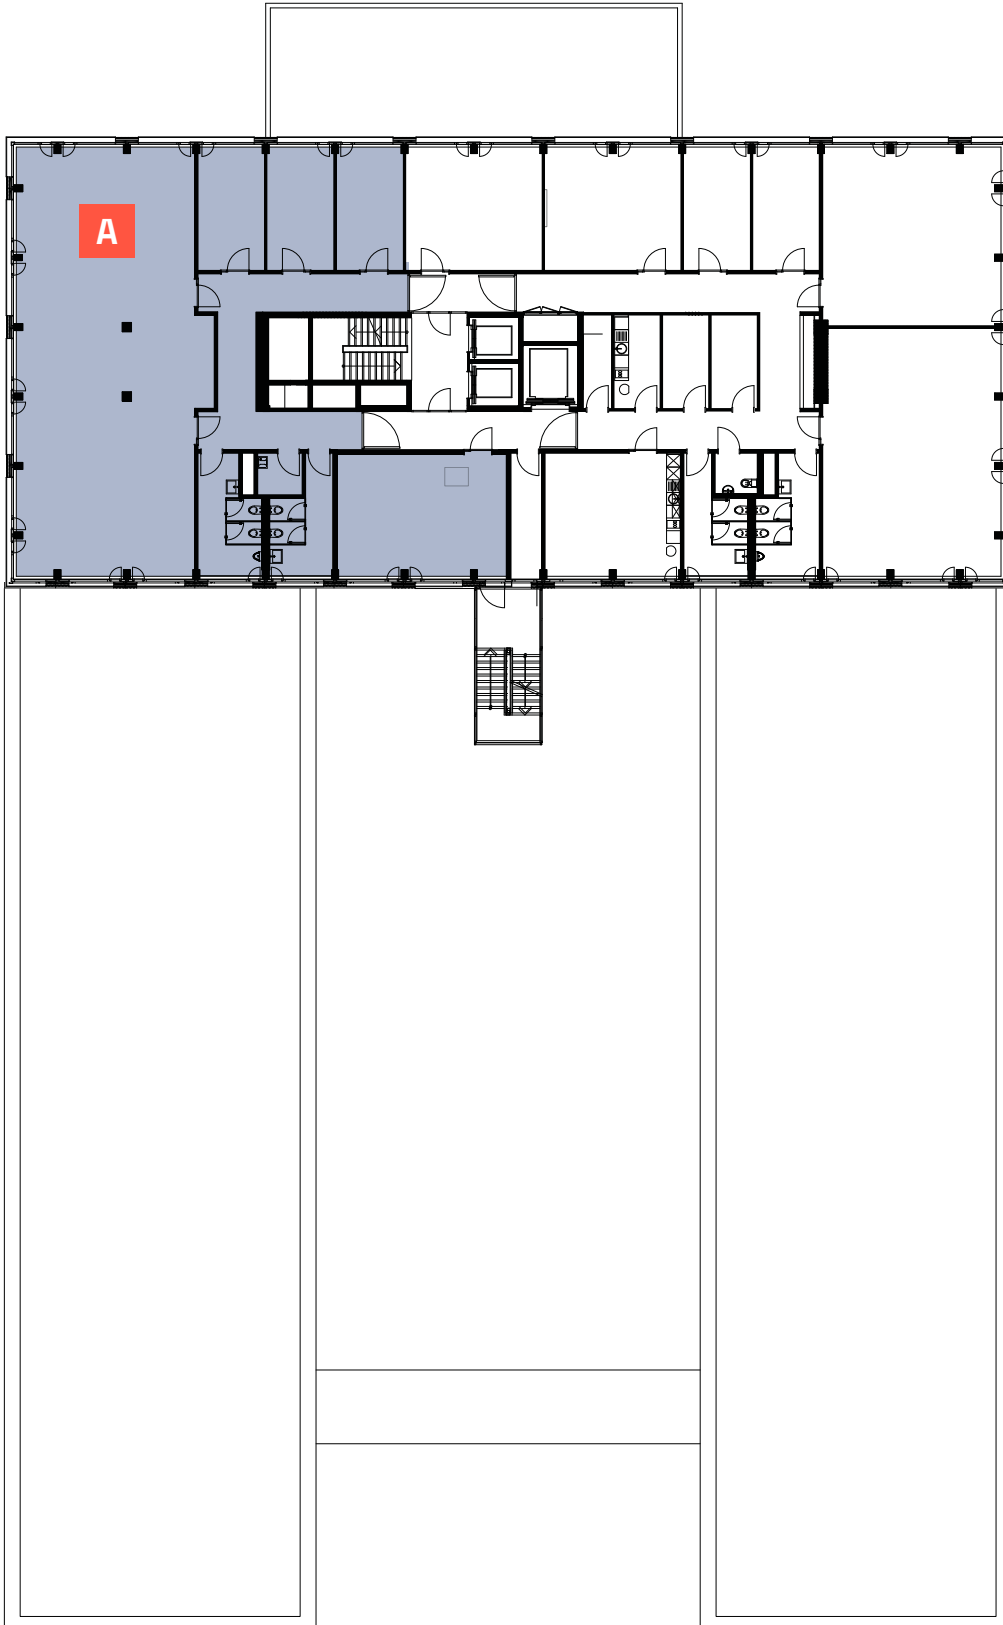

5. OBERGESCHOSS

FOCUS
WINTERTHUR

SULZERALLEE

ZONE A

296 m²

0 0,5 10 15 20 25m

6. OBERGESCHOSS

FOCUS
WINTERTHUR

SULZERALLEE

688 m²

0 0.5 1.0 1.5 2.0 2.5m