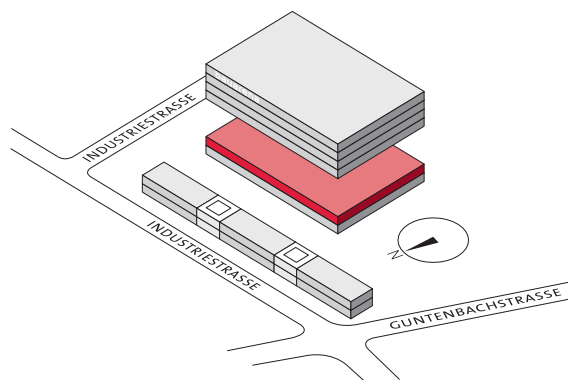

# 1. OBERGESCHOSS IDEENWELT

Ausstellungsfläche:  
Preise:

14 - 85 m<sup>2</sup>  
auf Anfrage

▨ Beispielfläche 39.71 m<sup>2</sup> Ausstellungsfläche

Ausstellfläche, Beratung durch Team Bauarena von Mo–Sa  
Fläche inkl. Betreuung + Reinigung: