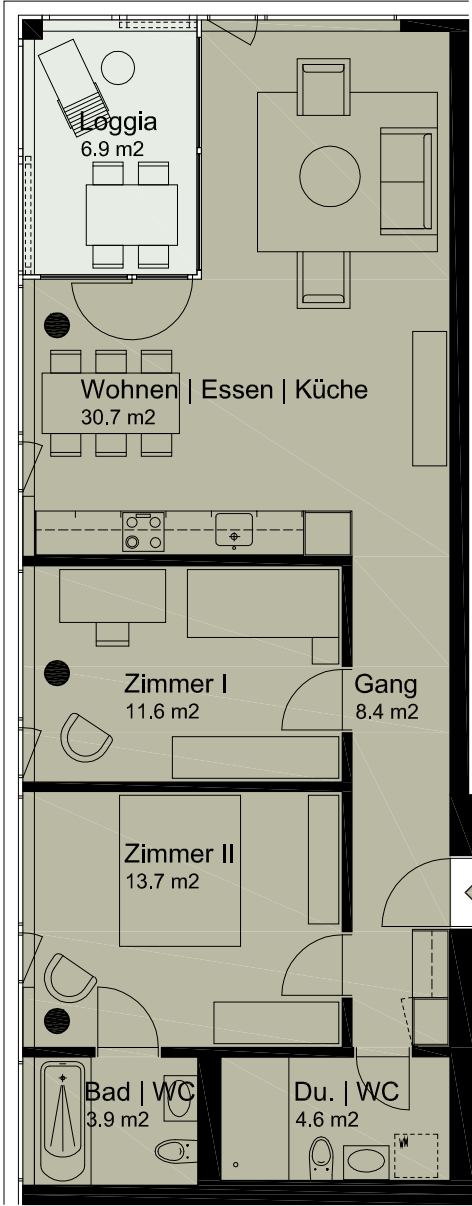

"Stadtwald" Rorschach
Haus Ost

Objekt Nr.

111 | 211 | 311 | 411 | 511 | 611 | 711

Lage : 1. - 7. Obergeschoss
 Nettowohnfläche : 79.8 m²
 Anzahl Zimmer : 3 ½

Lage Grundriss

Lage Schnitt

Grundriss 1:100