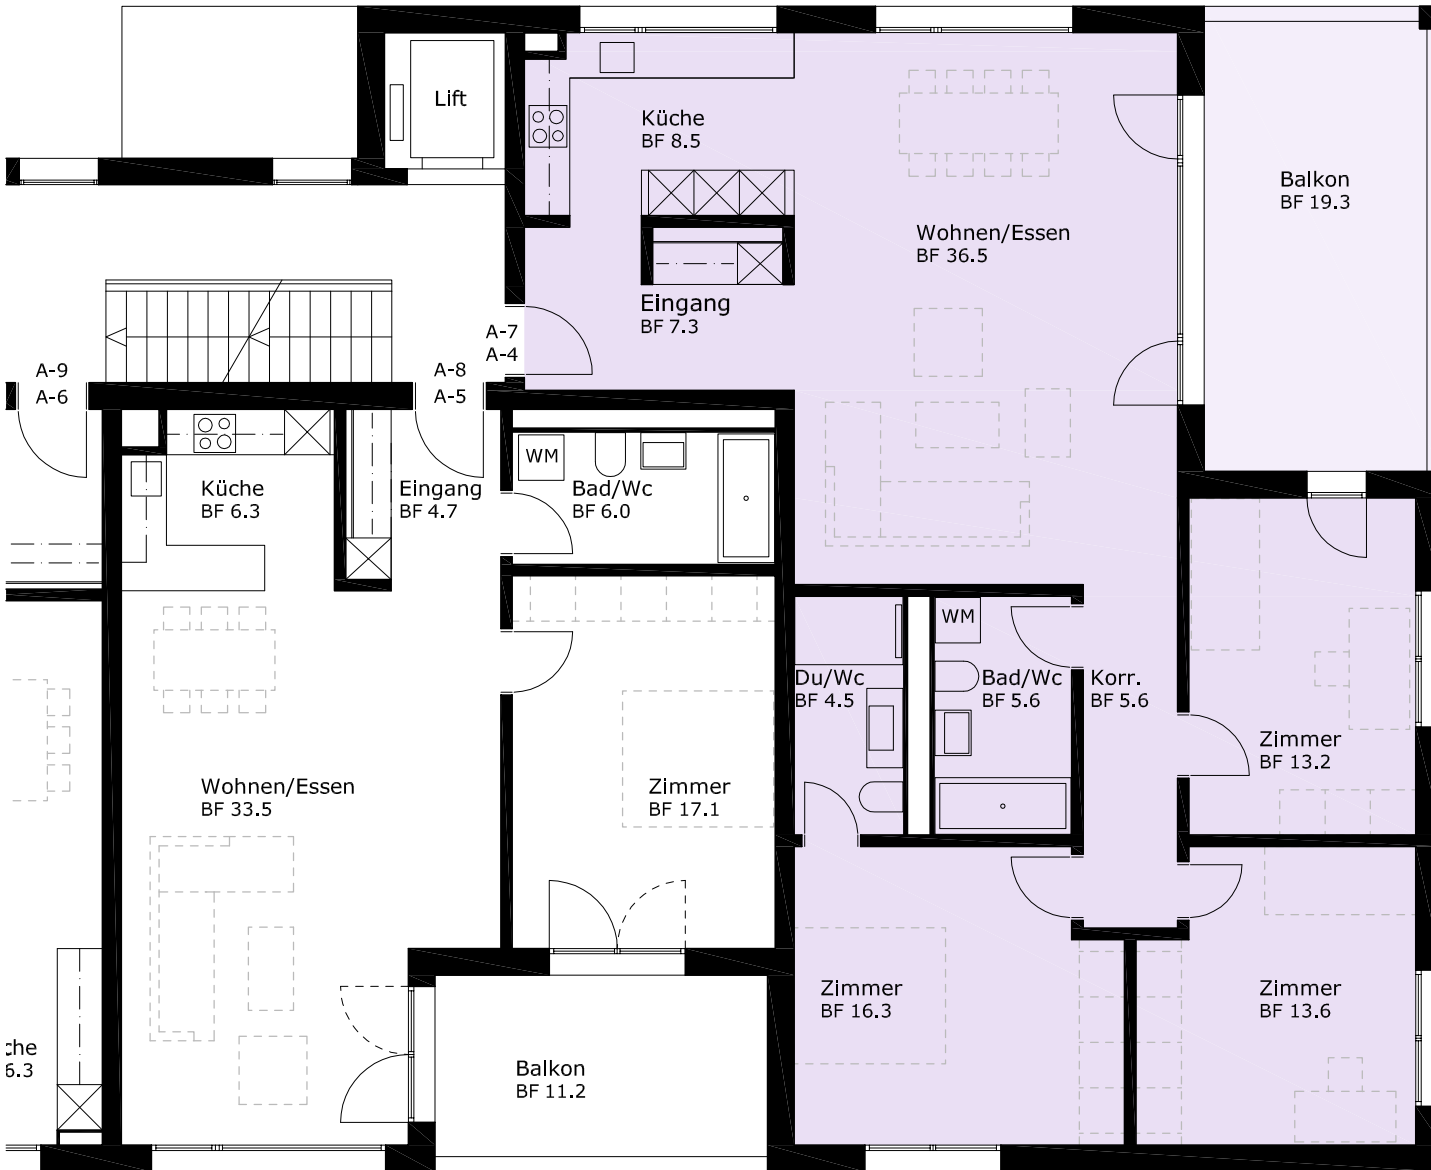

A4, A7 - 4 1/2 Zimmerwohnung MST. :100

WOHNFLÄCHE: 111.1M2
BALKON: 19.3M2

ÜBERSICHT SÜDFASSADE

ÜBERSICHT 1.UND 2.OBERGESCHOSS

che
5.3