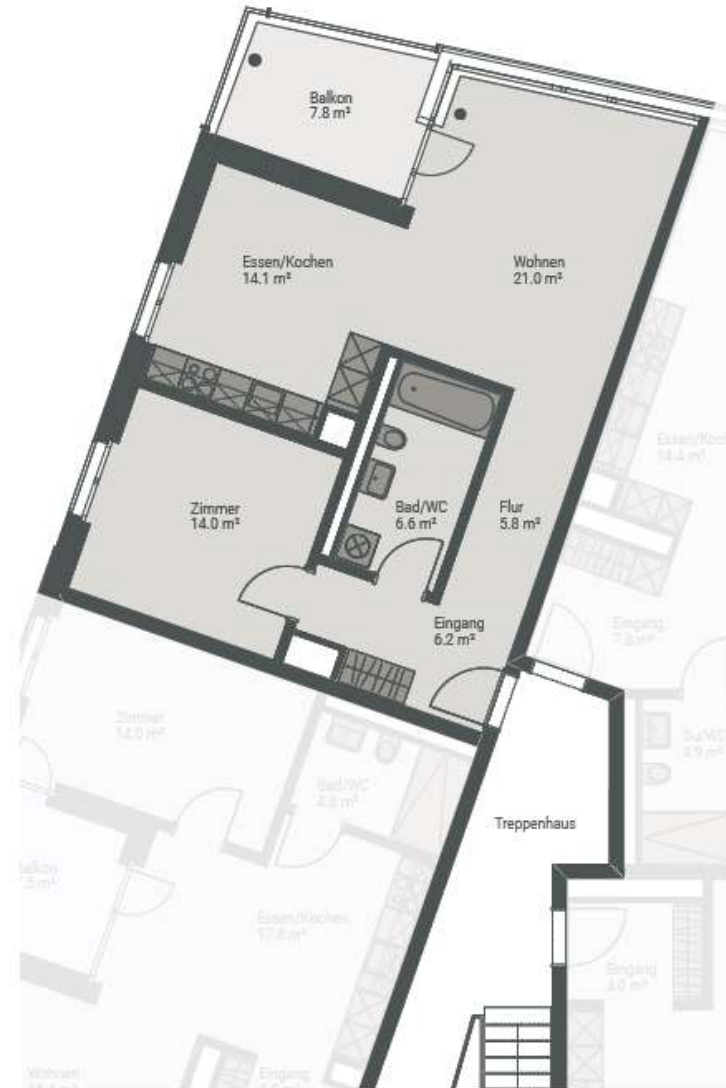

2½ ZIMMER

Dolomitengasse 2
2.-5. Obergeschoss

Fläche:
67.7 m²

Ausbau:
Bülach

Wohnungs-Nr.:
S.2.7 | S.3.7
S.4.7 | S.5.7

Balkone:
7.8 m²

Alle Angaben sind Druckangaben. Änderungen bleiben vorbehalten.

1:100 0 1 2 5 m