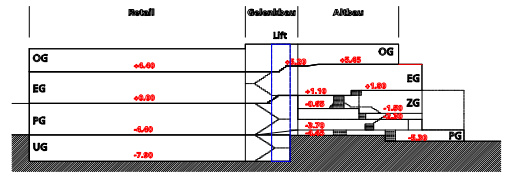

# Mietflächenplan, Zwischengeschoss

- DIVERSE MIETER
- DENNER AG
- Nicht vermietbare Fläche
- Leerstand
- Inowedia Marc Stoll
- DIDICO AG

SCHEMASCHNITT

GENERAL-WILLE-STRASSE

MASSSTAB 1:100