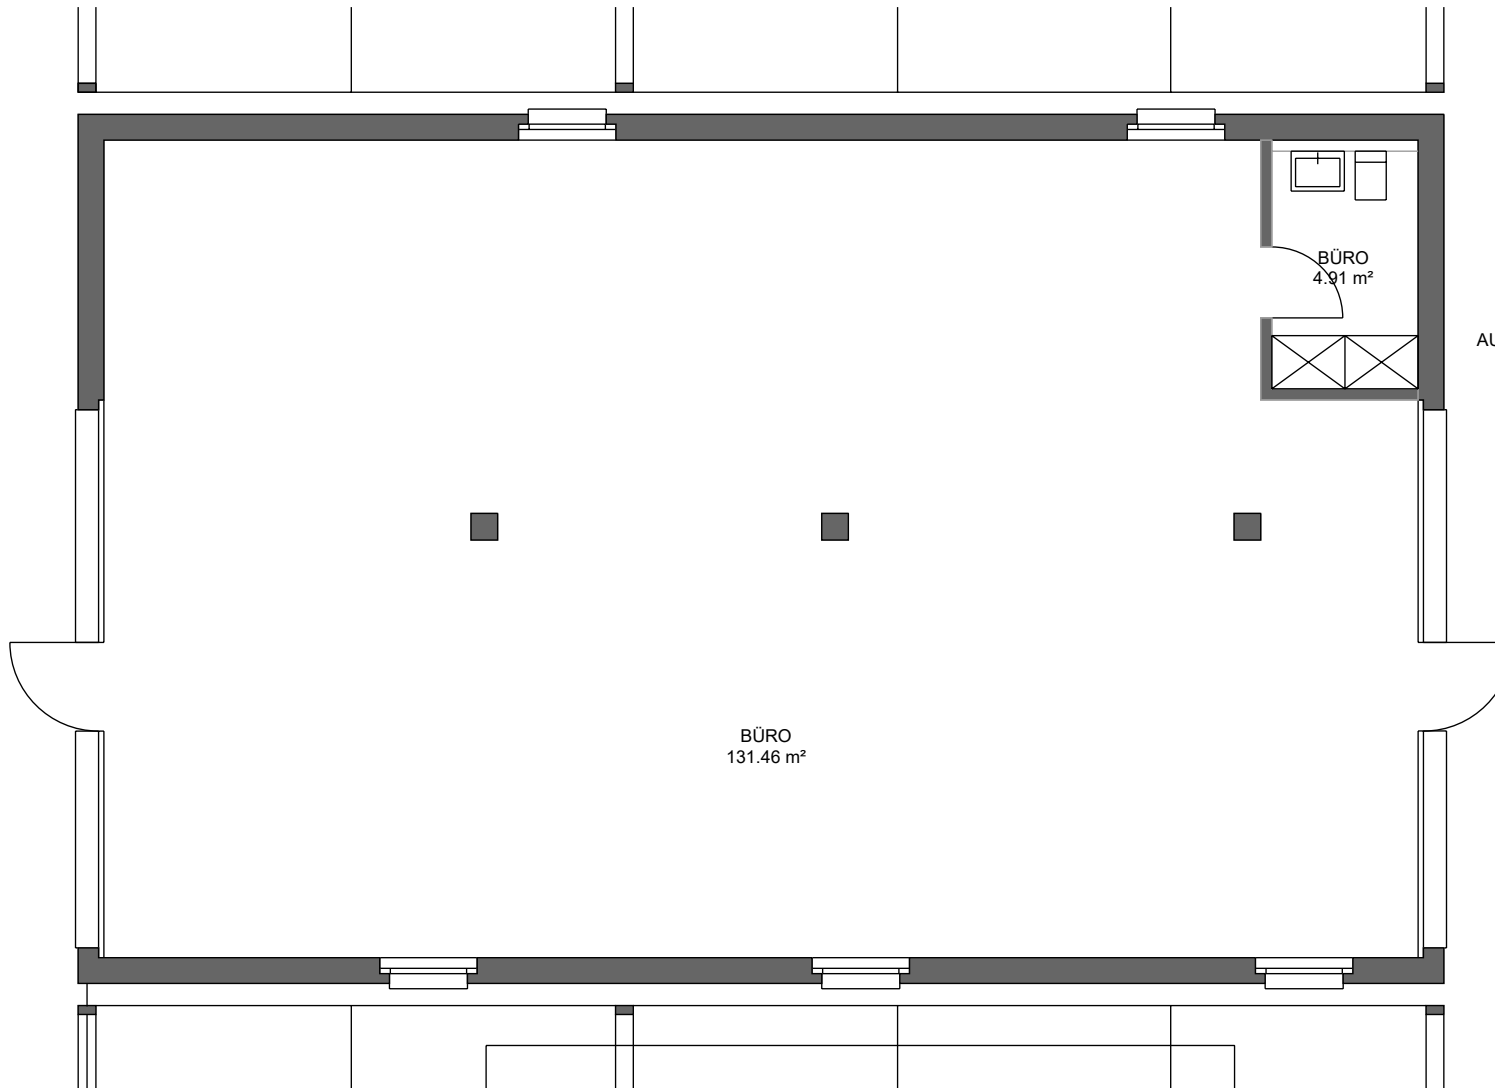

Liegenschafts-Nr. 10078
Adresse Aufwiesenstrasse 4
8305 Dietlikon

Nutzungsart Geschäftsgebäude

Bewirtschafter

Druckdatum 13.08.2023
Aktuelle Situation

Etage Erdgeschoss

AUSSEN
20.22

Grundrissplan