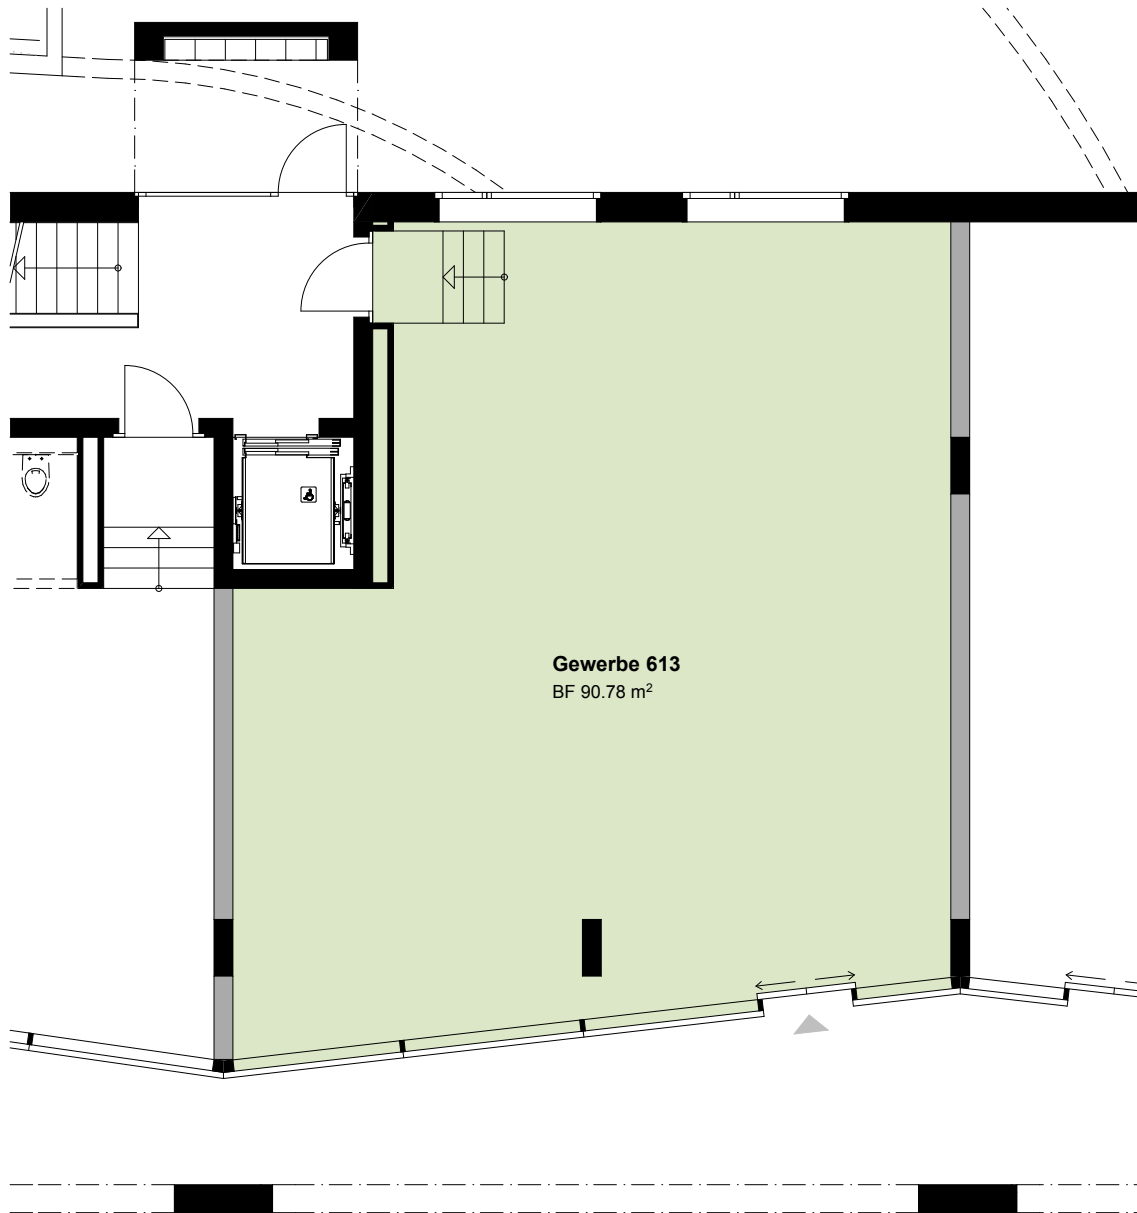

Gewerbe Nr. 613

Wohn- und Gewerbehaus "Gleis 61", 5630 Muri

Bahnhofstrasse 6
Erdgeschoss
Gewerbefläche
Nutzfläche 90.78 m²

m 1 2 3 4 5