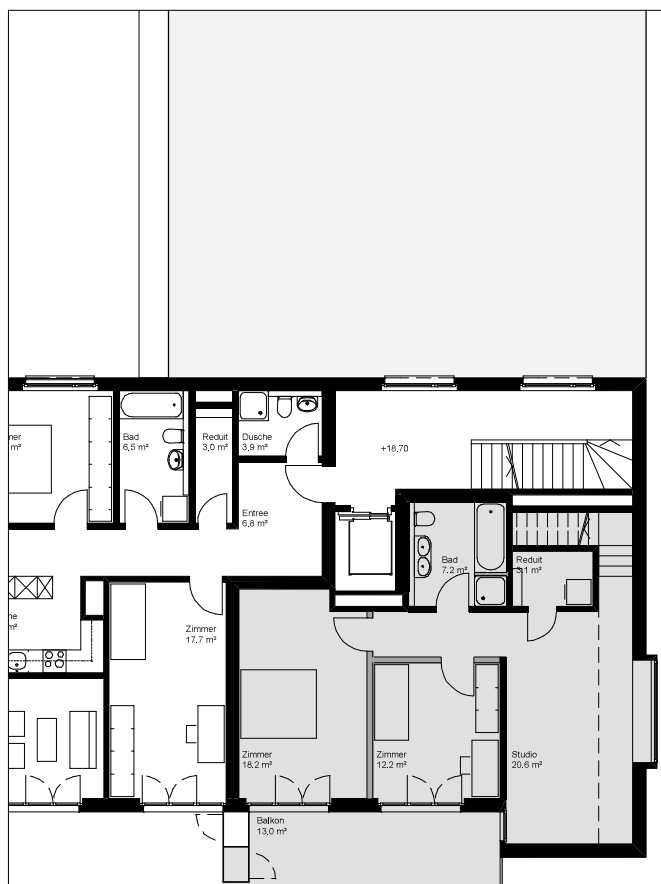

Haus E Miete

4½-Zi-Maisonette-Wohnung

Nettowohnfläche: 129.4 m²

Wohnung
E3.72

6. Obergeschoss

7. Obergeschoss / Eingang