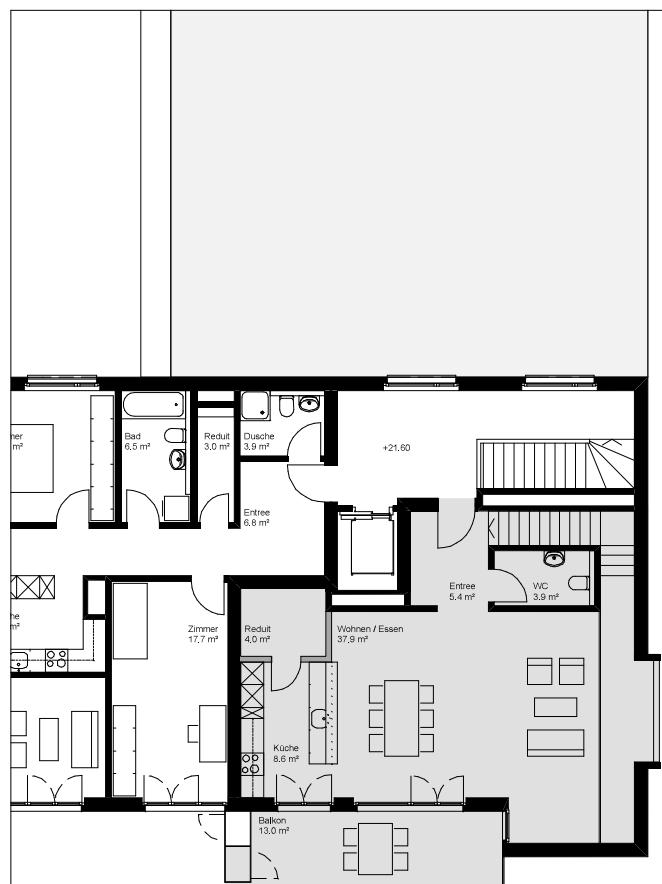

Haus E Miete

4½-Zi-Maisonette-Wohnung

Nettowohnfläche: 129.4 m²

Wohnung
E3.72

6. Obergeschoss

7. Obergeschoss / Eingang