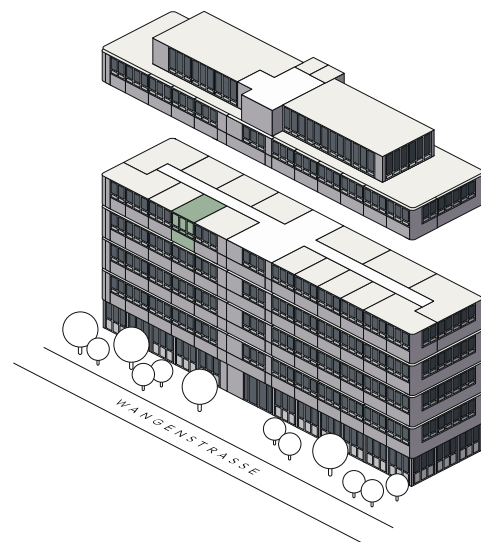

U36A

WORK | LIVE | BERN

Wangenstrasse 86a, 3018 Bern

Objekt-Nr. 03-11

Typ Studiowohnung
CUBE MICRO

Etage 3. Obergeschoss

Fläche 17.4 m²

Änderungen und Abweichungen von den publizierten Angaben sind möglich. Es gilt die Ausführung am Objekt.

U36A

WORK | LIVE | BERN

Wangenstrasse 86a, 3018 Bern

Objekt-Nr. 04-11

Typ Studiowohnung

CUBE MICRO

Etage 4. Obergeschoss

Fläche 17.4 m²

Änderungen und Abweichungen von den publizierten Angaben sind möglich. Es gilt die Ausführung am Objekt.

U36A

WORK | LIVE | BERN

Wangenstrasse 86a, 3018 Bern

Objekt-Nr. 04-12

Typ Studiowohnung

CUBE MICRO

Etage 4. Obergeschoss