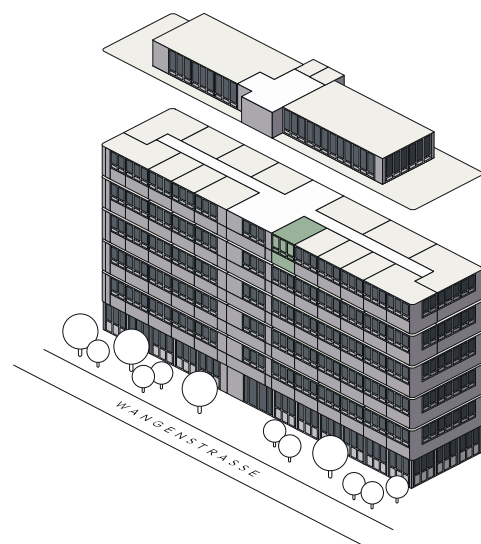

U36A

WORK | LIVE | BERN

Wangenstrasse 86a, 3018 Bern

Objekt-Nr. 05-20

Typ Studiowohnung

CUBE MICRO

Etage 5. Obergeschoss

Fläche 16.8 m²

Änderungen und Abweichungen von den publizierten Angaben sind möglich. Es gilt die Ausführung am Objekt.