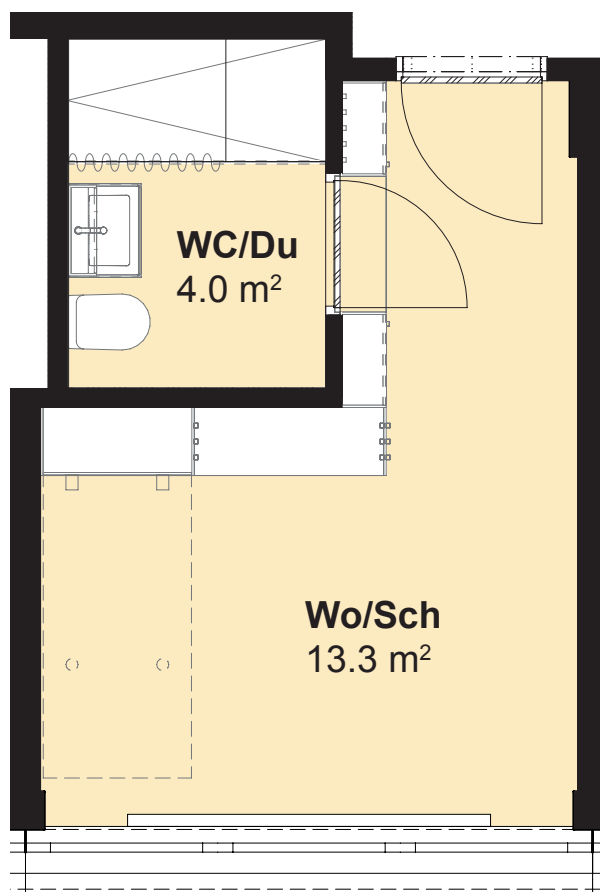

Fläche 17.4 m²

Änderungen und Abweichungen von den publizierten Angaben sind möglich. Es gilt die Ausführung am Objekt.

U36A

WORK | LIVE | BERN

Wangenstrasse 86a, 3018 Bern

Objekt-Nr. 05-20

Typ Studiowohnung

CUBE MICRO

Etage 5. Obergeschoss

Fläche 16.8 m²

Änderungen und Abweichungen von den publizierten Angaben sind möglich. Es gilt die Ausführung am Objekt.

U86A

WORK | LIVE | BERN

Wangenstrasse 86a, 3018 Bern

Objekt-Nr. 05-21

Typ Studiowohnung

CUBE MICRO

Etage 5. Obergeschoss

Fläche 17.4 m²

Änderungen und Abweichungen von den publizierten Angaben sind möglich. Es gilt die Ausführung am Objekt.

U36A

WORK | LIVE | BERN

Wangenstrasse 86a, 3018 Bern

Objekt-Nr. 05-22

Typ Studiowohnung

CUBE MICRO

Etage 5. Obergeschoss

Fläche 17.4 m²

Änderungen und Abweichungen von den publizierten Angaben sind möglich. Es gilt die Ausführung am Objekt.

U36A

WORK | LIVE | BERN