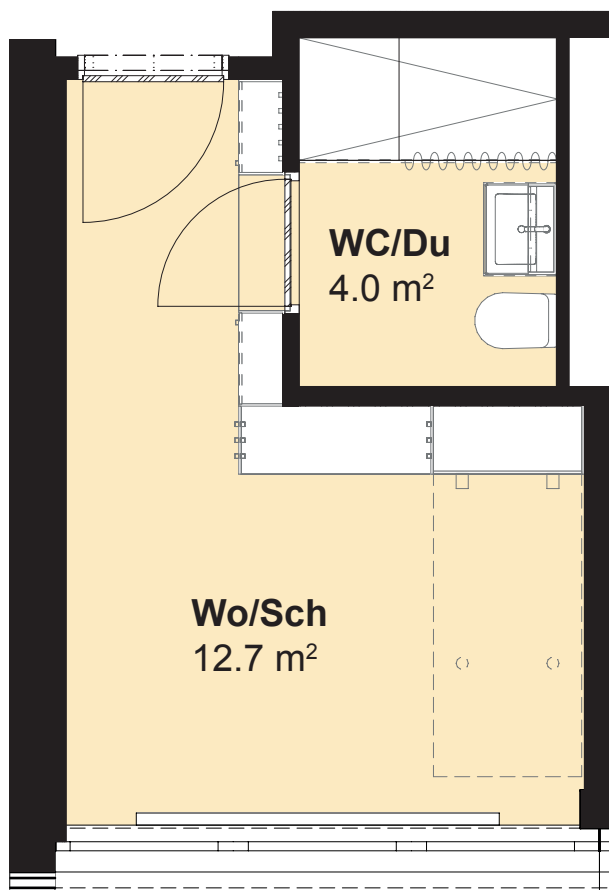

Fläche 17.4 m²

Änderungen und Abweichungen von den publizierten Angaben sind möglich. Es gilt die Ausführung am Objekt.

U36A

WORK | LIVE | BERN

Wangenstrasse 86a, 3018 Bern

Objekt-Nr. 05-20

Typ Studiowohnung

CUBE MICRO

Etage 5. Obergeschoss

Fläche 16.8 m²

Änderungen und Abweichungen von den publizierten Angaben sind möglich. Es gilt die Ausführung am Objekt.

U86A

WORK | LIVE | BERN

Wangenstrasse 86a, 3018 Bern

Objekt-Nr. 05-21

Typ Studiowohnung

CUBE MICRO

Etage 5. Obergeschoss

Fläche 17.4 m²

Änderungen und Abweichungen von den publizierten Angaben sind möglich. Es gilt die Ausführung am Objekt.

U36A

WORK | LIVE | BERN

Wangenstrasse 86a, 3018 Bern