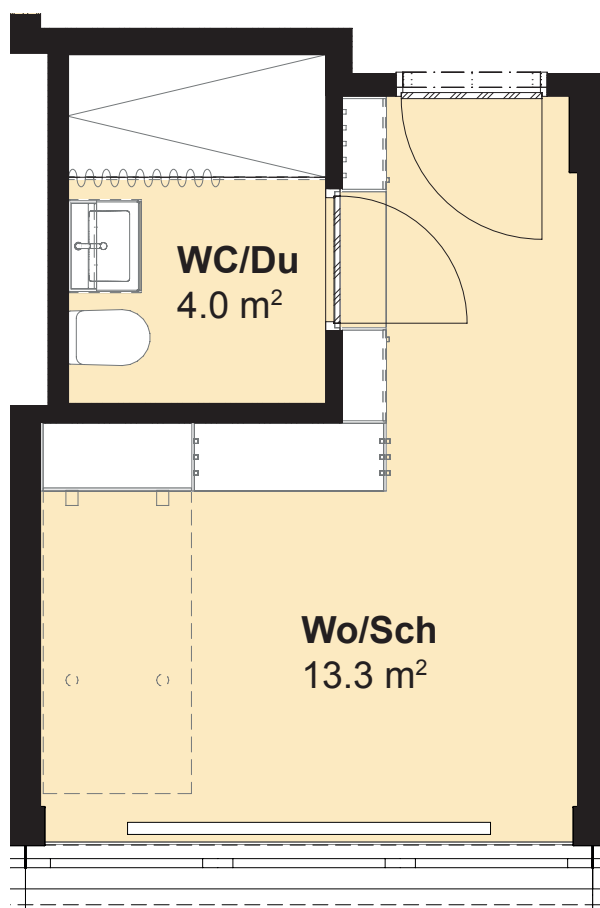

U36A

WORK | LIVE | BERN

Wangenstrasse 86a, 3018 Bern

Objekt-Nr. 03-11

Typ Studiowohnung
CUBE MICRO

Etage 3. Obergeschoss

Fläche 17.4 m²

Änderungen und Abweichungen von den publizierten Angaben sind möglich. Es gilt die Ausführung am Objekt.

U36A

WORK | LIVE | BERN

Wangenstrasse 86a, 3018 Bern

Objekt-Nr. 04-11

Typ Studiowohnung

CUBE MICRO

Etage 4. Obergeschoss

Fläche 17.4 m²

Änderungen und Abweichungen von den publizierten Angaben sind möglich. Es gilt die Ausführung am Objekt.

U36A

WORK | LIVE | BERN

Wangenstrasse 86a, 3018 Bern

Objekt-Nr. 04-12

Typ Studiowohnung

CUBE MICRO

Etage 4. Obergeschoss

Fläche 17.4 m²

Änderungen und Abweichungen von den publizierten Angaben sind möglich. Es gilt die Ausführung am Objekt.

U36A

WORK | LIVE | BERN

Wangenstrasse 86a, 3018 Bern

Objekt-Nr. 04-20

Typ Studiowohnung