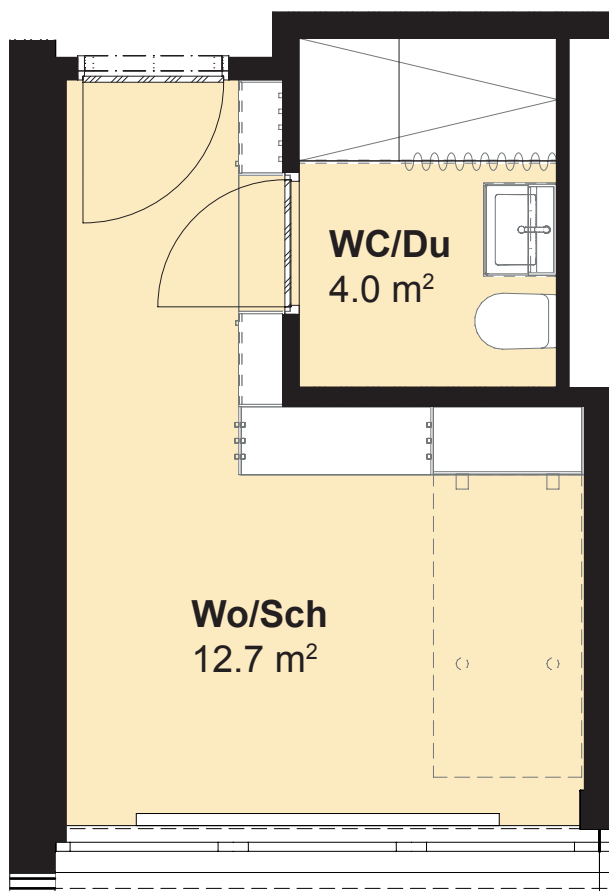

Fläche 17.4 m²

Änderungen und Abweichungen von den publizierten Angaben sind möglich. Es gilt die Ausführung am Objekt.

U36A

WORK | LIVE | BERN

Wangenstrasse 86a, 3018 Bern

Objekt-Nr. 04-20

Typ Studiowohnung

CUBE MICRO

Etage 4. Obergeschoss

Fläche 16.8 m²

Änderungen und Abweichungen von den publizierten Angaben sind möglich. Es gilt die Ausführung am Objekt.

U36A

WORK | LIVE | BERN

Wangenstrasse 86a, 3018 Bern

Objekt-Nr. 04-21

Typ Studiowohnung

CUBE MICRO

Etage 4. Obergeschoss

Fläche 17.4 m²

Änderungen und Abweichungen von den publizierten Angaben sind möglich. Es gilt die Ausführung am Objekt.

U36A

WORK | LIVE | BERN

Wangenstrasse 86a, 3018 Bern

Objekt-Nr. 04-22

Typ Studiowohnung

CUBE MICRO

Etage 4. Obergeschoss

Fläche 17.4 m²

Änderungen und Abweichungen von den publizierten Angaben sind möglich. Es gilt die Ausführung am Objekt.

U36A

WORK | LIVE | BERN