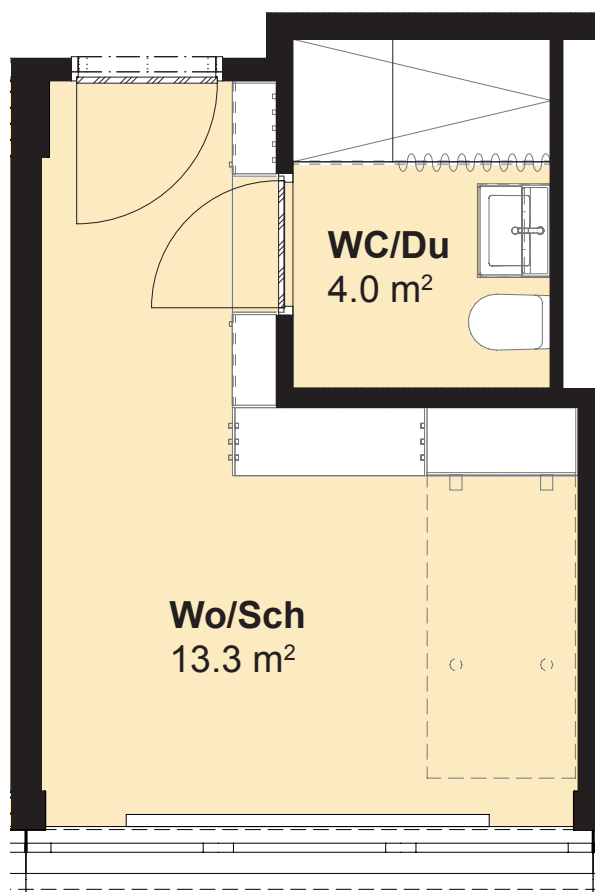

Fläche 17.4 m²

Änderungen und Abweichungen von den publizierten Angaben sind möglich. Es gilt die Ausführung am Objekt.

U36A

WORK | LIVE | BERN

Wangenstrasse 86a, 3018 Bern

Objekt-Nr. 05-20

Typ Studiowohnung

CUBE MICRO

Etage 5. Obergeschoss

Fläche 16.8 m²

Änderungen und Abweichungen von den publizierten Angaben sind möglich. Es gilt die Ausführung am Objekt.

U86A

WORK | LIVE | BERN

Wangenstrasse 86a, 3018 Bern

Objekt-Nr. 05-21

Typ Studiowohnung

CUBE MICRO

Etage 5. Obergeschoss

Fläche 17.4 m²

Änderungen und Abweichungen von den publizierten Angaben sind möglich. Es gilt die Ausführung am Objekt.

U36A

WORK | LIVE | BERN

Wangenstrasse 86a, 3018 Bern

Objekt-Nr. 05-22

Typ Studiowohnung

CUBE MICRO

Etage 5. Obergeschoss

Fläche 17.4 m²

Änderungen und Abweichungen von den publizierten Angaben sind möglich. Es gilt die Ausführung am Objekt.

U36A

WORK | LIVE | BERN