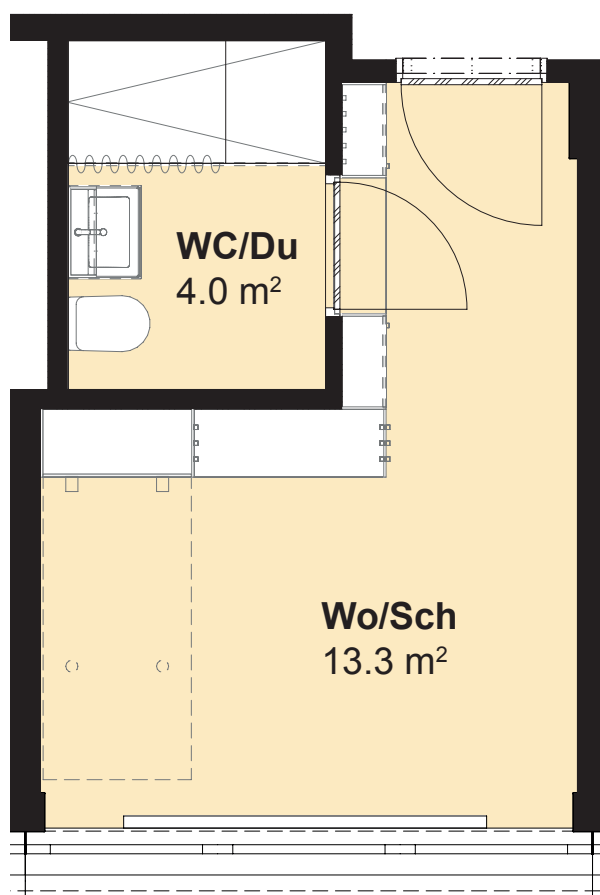

Typ Studiowohnung

CUBE MICRO

Etage 4. Obergeschoss

Fläche 17.4 m²

Änderungen und Abweichungen von den publizierten Angaben sind möglich. Es gilt die Ausführung am Objekt.

U36A

WORK | LIVE | BERN

Wangenstrasse 86a, 3018 Bern

Objekt-Nr. 04-22

Typ Studiowohnung

CUBE MICRO

Etage 4. Obergeschoss

Fläche 17.4 m²

Änderungen und Abweichungen von den publizierten Angaben sind möglich. Es gilt die Ausführung am Objekt.

U36A

WORK | LIVE | BERN

Wangenstrasse 86a, 3018 Bern

Objekt-Nr. 04-23

Typ Studiowohnung

CUBE MICRO

Etage 4. Obergeschoss

Fläche 17.4 m²

Änderungen und Abweichungen von den publizierten Angaben sind möglich. Es gilt die Ausführung am Objekt.

U86A

WORK | LIVE | BERN

Wangenstrasse 86a, 3018 Bern

Objekt-Nr. 05-11

Typ Studiowohnung

CUBE MICRO

Etage 5. Obergeschoss

Fläche 17.4 m²