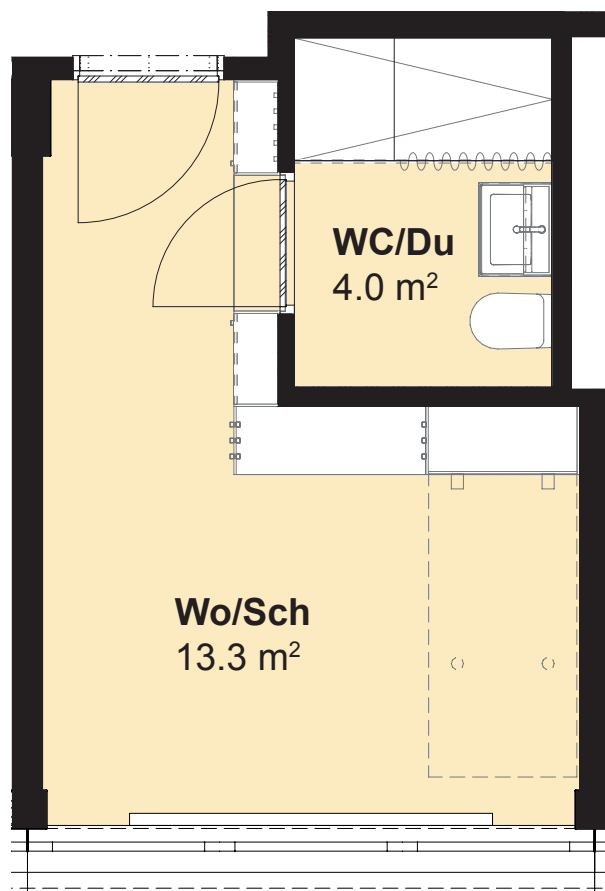

U86A

WORK | LIVE | BERN

Wangenstrasse 86a, 3018 Bern

Objekt-Nr. 05-11

Typ Studiowohnung

CUBE MICRO

Etage 5. Obergeschoss

Fläche 17.4 m²

Änderungen und Abweichungen von den publizierten Angaben sind möglich. Es gilt die Ausführung am Objekt.

U86A

WORK | LIVE | BERN

Wangenstrasse 86a, 3018 Bern

Objekt-Nr. 05-12

Typ Studiowohnung

CUBE MICRO

Etage 5. Obergeschoss

Fläche 17.4 m²

Änderungen und Abweichungen von den publizierten Angaben sind möglich. Es gilt die Ausführung am Objekt.

U36A

WORK | LIVE | BERN

Wangenstrasse 86a, 3018 Bern

Objekt-Nr. 05-20

Typ Studiowohnung

CUBE MICRO

Etage 5. Obergeschoss

Fläche 16.8 m²

Änderungen und Abweichungen von den publizierten Angaben sind möglich. Es gilt die Ausführung am Objekt.

U86A

WORK | LIVE | BERN

Wangenstrasse 86a, 3018 Bern

Objekt-Nr. 05-21