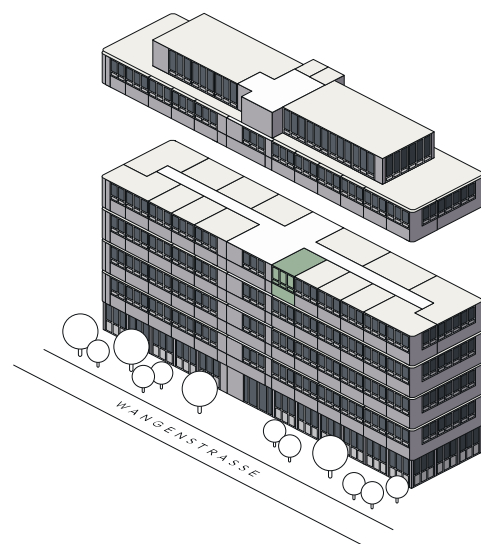

U36A

WORK | LIVE | BERN

Wangenstrasse 86a, 3018 Bern

Objekt-Nr. 03-11

Typ Studiowohnung
CUBE MICRO

Etage 3. Obergeschoss

Fläche 17.4 m²

Änderungen und Abweichungen von den publizierten Angaben sind möglich. Es gilt die Ausführung am Objekt.

Änderungen und Abweichungen von den publizierten Angaben sind möglich. Es gilt die Ausführung am Objekt.

U36A

WORK | LIVE | BERN

Wangenstrasse 86a, 3018 Bern

Objekt-Nr. 04-12

Typ Studiowohnung

CUBE MICRO

Etage 4. Obergeschoss

Fläche 17.4 m²

Änderungen und Abweichungen von den publizierten Angaben sind möglich. Es gilt die Ausführung am Objekt.

U36A

WORK | LIVE | BERN

Wangenstrasse 86a, 3018 Bern

Objekt-Nr. 04-20

Typ Studiowohnung

CUBE MICRO

Etage 4. Obergeschoss

Fläche 16.8 m²

Änderungen und Abweichungen von den publizierten Angaben sind möglich. Es gilt die Ausführung am Objekt.

U36A

WORK | LIVE | BERN

Wangenstrasse 86a, 3018 Bern

Objekt-Nr. 04-21