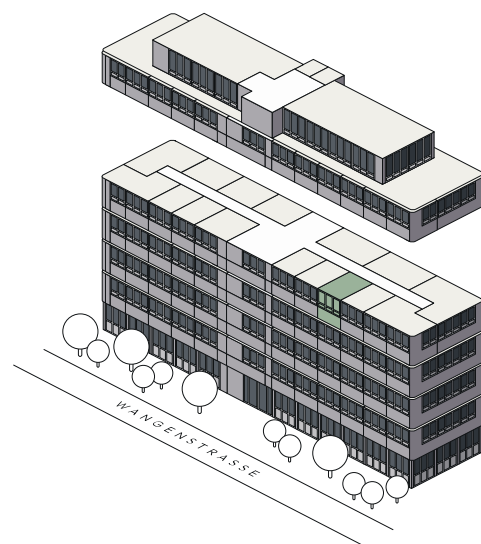

U36A

WORK | LIVE | BERN

Wangenstrasse 86a, 3018 Bern

Objekt-Nr. 04-22

Typ Studiowohnung

CUBE MICRO

Etage 4. Obergeschoss

Fläche 17.4 m²

Änderungen und Abweichungen von den publizierten Angaben sind möglich. Es gilt die Ausführung am Objekt.