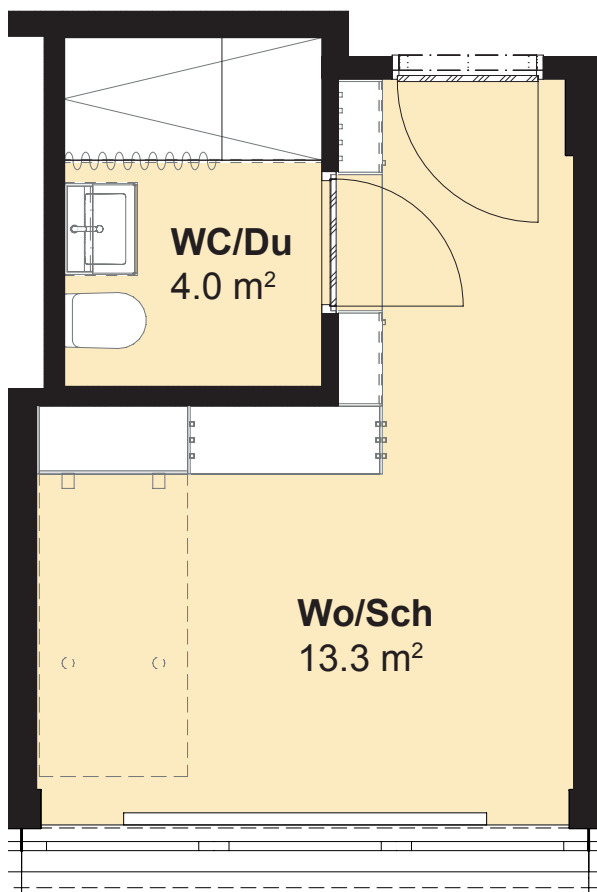

U36A

WORK | LIVE | BERN

Wangenstrasse 86a, 3018 Bern

Objekt-Nr. 03-11

Typ Studiowohnung
CUBE MICRO

Etage 3. Obergeschoss

Fläche 17.4 m²

Änderungen und Abweichungen von den publizierten Angaben sind möglich. Es gilt die Ausführung am Objekt.

U36A

WORK | LIVE | BERN

Wangenstrasse 86a, 3018 Bern

Objekt-Nr. 04-11

Typ Studiowohnung

CUBE MICRO

Etage 4. Obergeschoss

Fläche 17.4 m²

Änderungen und Abweichungen von den publizierten Angaben sind möglich. Es gilt die Ausführung am Objekt.

U36A

WORK | LIVE | BERN

Wangenstrasse 86a, 3018 Bern

Objekt-Nr. 04-12

Typ Studiowohnung

CUBE MICRO

Etage 4. Obergeschoss

Fläche 17.4 m²

Änderungen und Abweichungen von den publizierten Angaben sind möglich. Es gilt die Ausführung am Objekt.

U36A

WORK | LIVE | BERN

Wangenstrasse 86a, 3018 Bern

Objekt-Nr. 04-20

Typ Studiowohnung