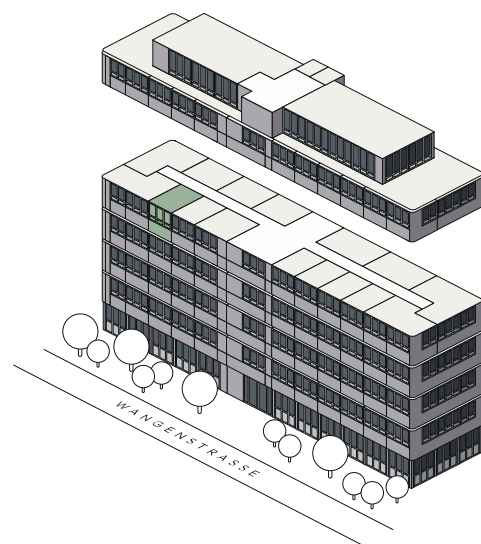

U36A

WORK | LIVE | BERN

Wangenstrasse 86a, 3018 Bern

Objekt-Nr. 04-12

Typ Studiowohnung

CUBE MICRO

Etage 4. Obergeschoss

Fläche 17.4 m²

Änderungen und Abweichungen von den publizierten Angaben sind möglich. Es gilt die Ausführung am Objekt.