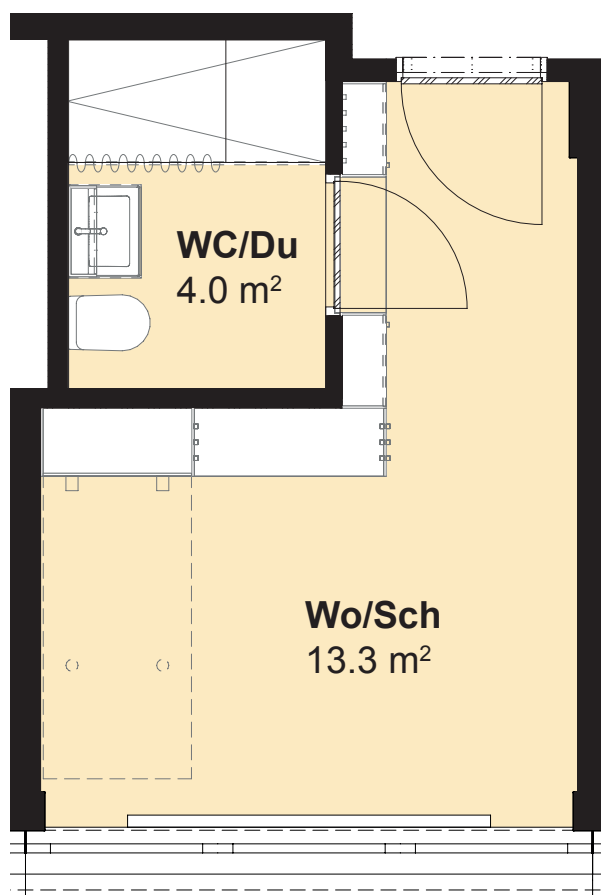

Fläche 17.4 m²

Änderungen und Abweichungen von den publizierten Angaben sind möglich. Es gilt die Ausführung am Objekt.

U36A

WORK | LIVE | BERN

Wangenstrasse 86a, 3018 Bern

Objekt-Nr. 04-20

Typ Studiowohnung

CUBE MICRO

Etage 4. Obergeschoss

Fläche 16.8 m²

Änderungen und Abweichungen von den publizierten Angaben sind möglich. Es gilt die Ausführung am Objekt.

U36A

WORK | LIVE | BERN

Wangenstrasse 86a, 3018 Bern

Objekt-Nr. 04-21

Typ Studiowohnung

CUBE MICRO

Etage 4. Obergeschoss

Fläche 17.4 m²

Änderungen und Abweichungen von den publizierten Angaben sind möglich. Es gilt die Ausführung am Objekt.

U36A

WORK | LIVE | BERN

Wangenstrasse 86a, 3018 Bern

Objekt-Nr. 04-22

Typ Studiowohnung

CUBE MICRO

Etage 4. Obergeschoss

Fläche 17.4 m²

Änderungen und Abweichungen von den publizierten Angaben sind möglich. Es gilt die Ausführung am Objekt.

U36A

WORK | LIVE | BERN