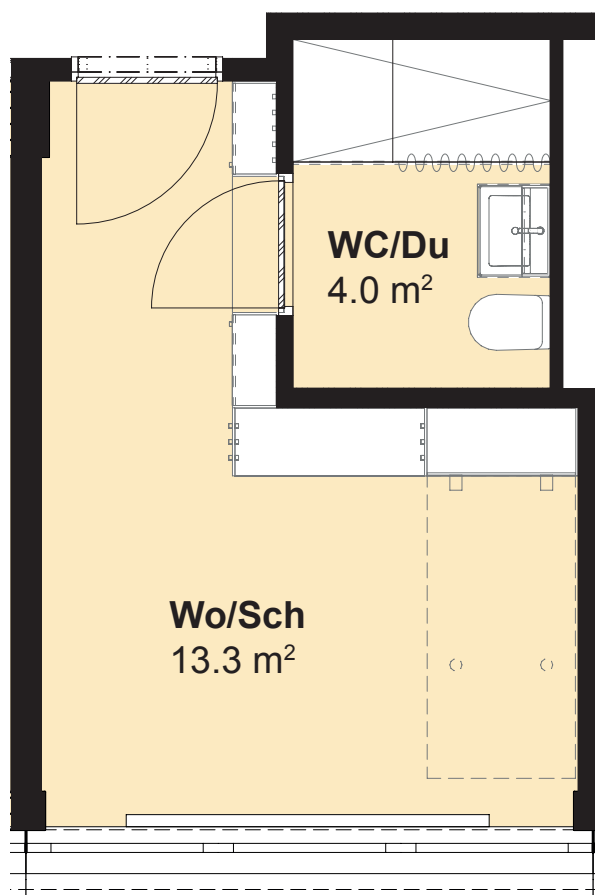

CUBE MICRO

Etage 4. Obergeschoss

Fläche 16.8 m²

Änderungen und Abweichungen von den publizierten Angaben sind möglich. Es gilt die Ausführung am Objekt.

U36A

WORK | LIVE | BERN

Wangenstrasse 86a, 3018 Bern

Objekt-Nr. 04-21

Typ Studiowohnung

CUBE MICRO

Etage 4. Obergeschoss

Fläche 17.4 m²

Änderungen und Abweichungen von den publizierten Angaben sind möglich. Es gilt die Ausführung am Objekt.

U36A

WORK | LIVE | BERN

Wangenstrasse 86a, 3018 Bern

Objekt-Nr. 04-22

Typ Studiowohnung

CUBE MICRO

Etage 4. Obergeschoss

Fläche 17.4 m²

Änderungen und Abweichungen von den publizierten Angaben sind möglich. Es gilt die Ausführung am Objekt.

U36A

WORK | LIVE | BERN

Wangenstrasse 86a, 3018 Bern

Objekt-Nr. 04-23

Typ Studiowohnung

CUBE MICRO

Etage 4. Obergeschoss

Fläche 17.4 m²

Änderungen und Abweichungen von den publizierten Angaben sind möglich. Es gilt die Ausführung am Objekt.