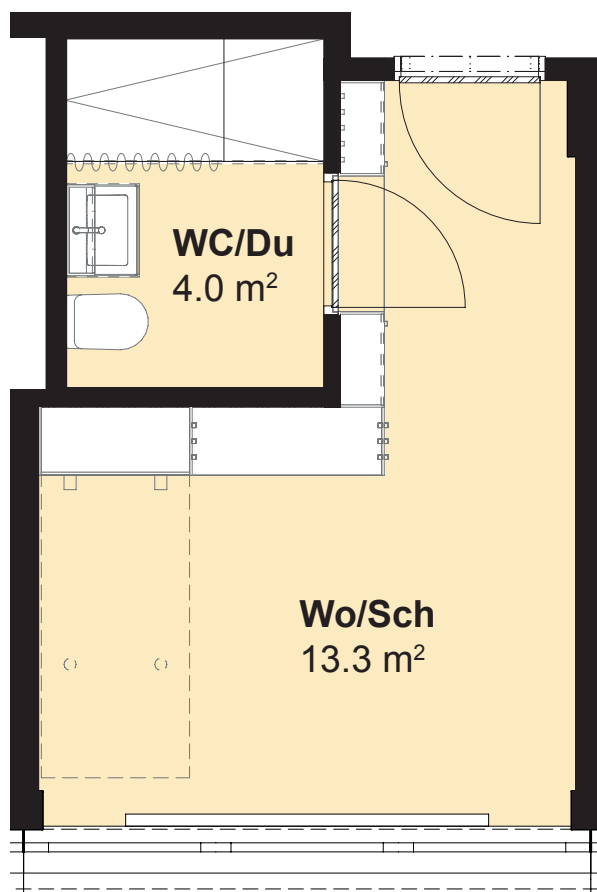

Objekt-Nr. 04-22

Typ Studiowohnung

CUBE MICRO

Etage 4. Obergeschoss

Fläche 17.4 m²

Änderungen und Abweichungen von den publizierten Angaben sind möglich. Es gilt die Ausführung am Objekt.

U36A

WORK | LIVE | BERN

Wangenstrasse 86a, 3018 Bern

Objekt-Nr. 04-23

Typ Studiowohnung

CUBE MICRO

Etage 4. Obergeschoss

Fläche 17.4 m²

Änderungen und Abweichungen von den publizierten Angaben sind möglich. Es gilt die Ausführung am Objekt.

U86A

WORK | LIVE | BERN

Wangenstrasse 86a, 3018 Bern

Objekt-Nr. 05-11

Typ Studiowohnung

CUBE MICRO

Etage 5. Obergeschoss

Fläche 17.4 m²

Fläche 17.4 m²

Änderungen und Abweichungen von den publizierten Angaben sind möglich. Es gilt die Ausführung am Objekt.

U36A

WORK | LIVE | BERN

Wangenstrasse 86a, 3018 Bern

Objekt-Nr. 05-20

Typ Studiowohnung