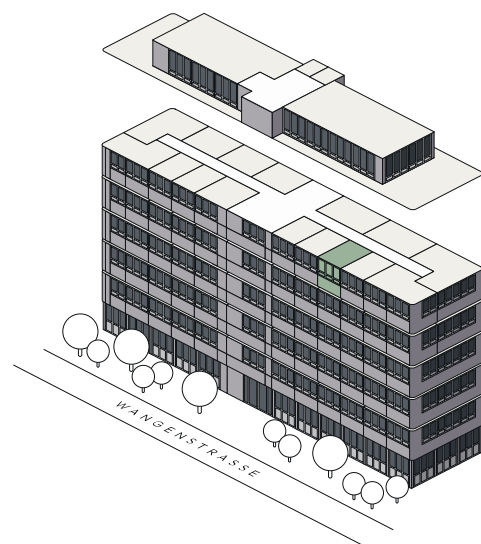

U36A

WORK | LIVE | BERN

Wangenstrasse 86a, 3018 Bern

Objekt-Nr. 05-22

Typ Studiowohnung

CUBE MICRO

Etage 5. Obergeschoss

Fläche 17.4 m²

Änderungen und Abweichungen von den publizierten Angaben sind möglich. Es gilt die Ausführung am Objekt.