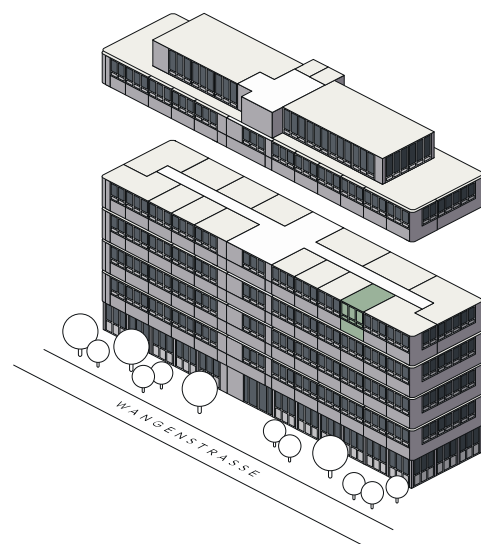

Wangenstrasse 86a, 3018 Bern

Objekt-Nr. 04-23

Typ Studiowohnung

CUBE MICRO

Etage 4. Obergeschoss

Fläche 17.4 m²

Änderungen und Abweichungen von den publizierten Angaben sind möglich. Es gilt die Ausführung am Objekt.