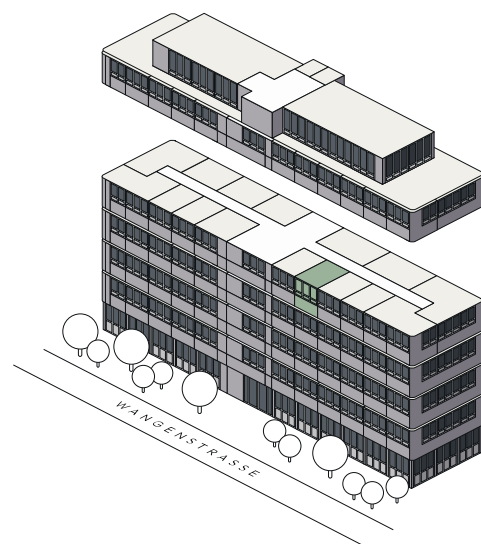

U36A

WORK | LIVE | BERN

Wangenstrasse 86a, 3018 Bern

Objekt-Nr. 04-21

Typ Studiowohnung

CUBE MICRO

Etage 4. Obergeschoss

Fläche 17.4 m²

Änderungen und Abweichungen von den publizierten Angaben sind möglich. Es gilt die Ausführung am Objekt.