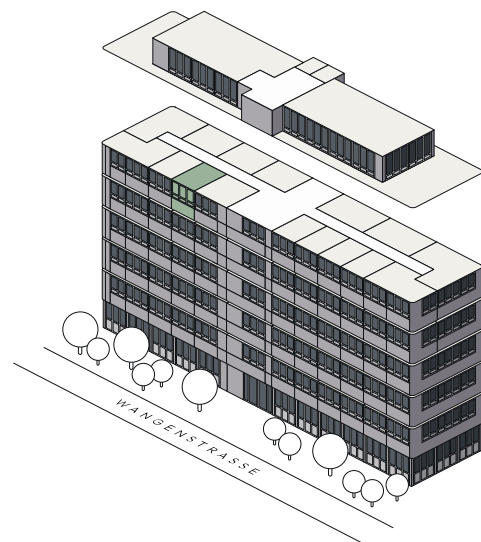

U86A

WORK | LIVE | BERN

Wangenstrasse 86a, 3018 Bern

Objekt-Nr. 05-11

Typ Studiowohnung

CUBE MICRO

Etage 5. Obergeschoss

Fläche 17.4 m²