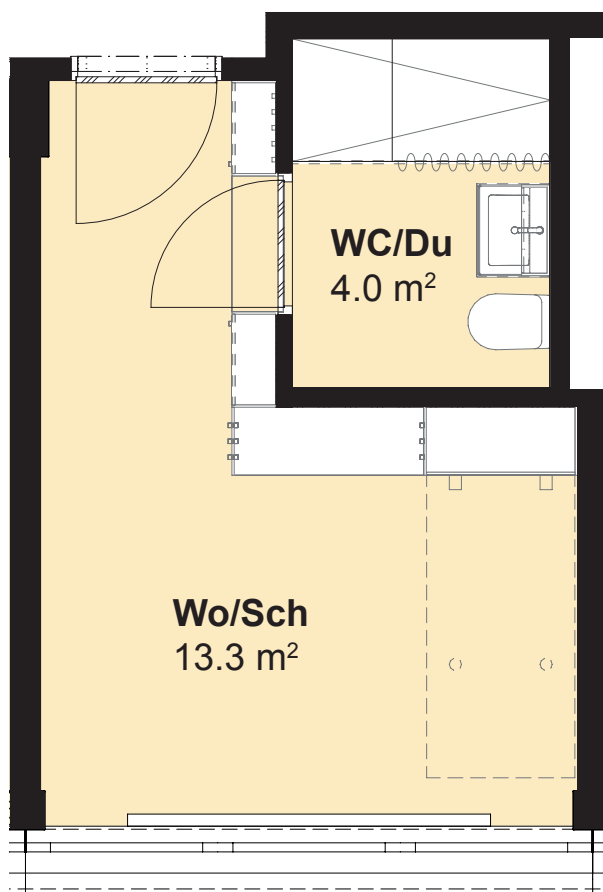

U36A

WORK | LIVE | BERN

Wangenstrasse 86a, 3018 Bern

Objekt-Nr. 04-11

Typ Studiowohnung

CUBE MICRO

Etage 4. Obergeschoss

Fläche 17.4 m²

Änderungen und Abweichungen von den publizierten Angaben sind möglich. Es gilt die Ausführung am Objekt.

U36A

WORK | LIVE | BERN

Wangenstrasse 86a, 3018 Bern

Objekt-Nr. 04-12

Typ Studiowohnung

CUBE MICRO

Etage 4. Obergeschoss

Fläche 17.4 m²

Änderungen und Abweichungen von den publizierten Angaben sind möglich. Es gilt die Ausführung am Objekt.

U36A

WORK | LIVE | BERN

Wangenstrasse 86a, 3018 Bern

Objekt-Nr. 04-20

Typ Studiowohnung

CUBE MICRO

Etage 4. Obergeschoss

Fläche 16.8 m²

Änderungen und Abweichungen von den publizierten Angaben sind möglich. Es gilt die Ausführung am Objekt.

U36A

WORK | LIVE | BERN

Wangenstrasse 86a, 3018 Bern

Objekt-Nr. 04-21