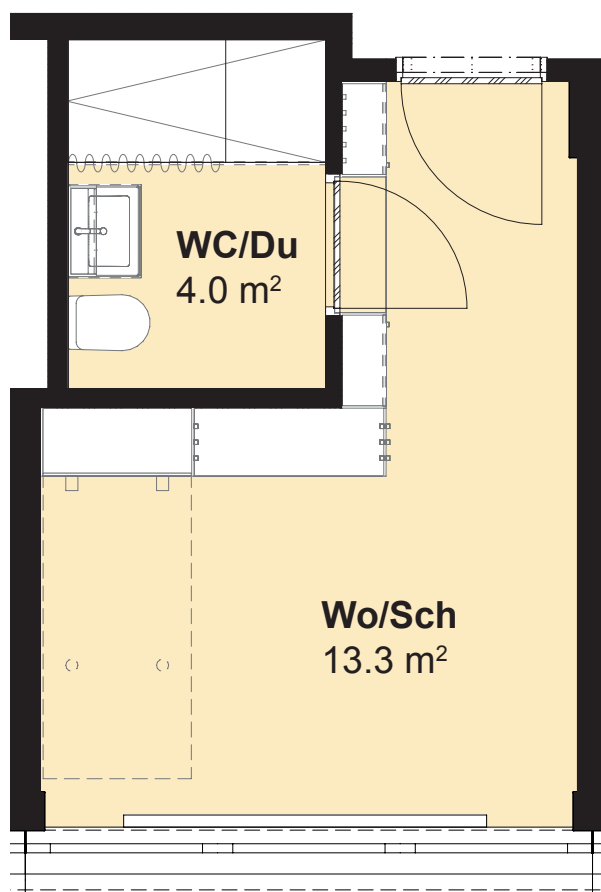

CUBE MICRO

Etage 5. Obergeschoss

Fläche 16.8 m²

Änderungen und Abweichungen von den publizierten Angaben sind möglich. Es gilt die Ausführung am Objekt.

U86A

WORK | LIVE | BERN

Wangenstrasse 86a, 3018 Bern

Objekt-Nr. 05-21

Typ Studiowohnung

CUBE MICRO

Etage 5. Obergeschoss

Fläche 17.4 m²

Änderungen und Abweichungen von den publizierten Angaben sind möglich. Es gilt die Ausführung am Objekt.

U36A

WORK | LIVE | BERN

Wangenstrasse 86a, 3018 Bern

Objekt-Nr. 05-22

Typ Studiowohnung

CUBE MICRO

Etage 5. Obergeschoss

Fläche 17.4 m²

Änderungen und Abweichungen von den publizierten Angaben sind möglich. Es gilt die Ausführung am Objekt.

U36A

WORK | LIVE | BERN

Wangenstrasse 86a, 3018 Bern

Objekt-Nr. 05-23

Typ Studiowohnung

CUBE MICRO

Etage 5. Obergeschoss

Fläche 17.4 m²

Änderungen und Abweichungen von den publizierten Angaben sind möglich. Es gilt die Ausführung am Objekt.