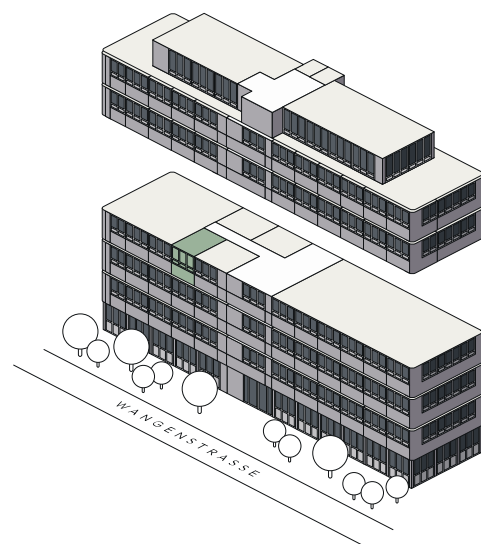

U36A

WORK | LIVE | BERN

Wangenstrasse 86a, 3018 Bern

Objekt-Nr. 03-11

Typ Studiowohnung
CUBE MICRO

Etage 3. Obergeschoss

Fläche 17.4 m²

Änderungen und Abweichungen von den publizierten Angaben sind möglich. Es gilt die Ausführung am Objekt.

U36A

WORK | LIVE | BERN

Wangenstrasse 86a, 3018 Bern

Objekt-Nr. 04-11

Typ Studiowohnung

CUBE MICRO

Etage 4. Obergeschoss

Fläche 17.4 m²

Änderungen und Abweichungen von den publizierten Angaben sind möglich. Es gilt die Ausführung am Objekt.

U36A

WORK | LIVE | BERN

Wangenstrasse 86a, 3018 Bern

Objekt-Nr. 04-12

Typ Studiowohnung

CUBE MICRO

Etage 4. Obergeschoss