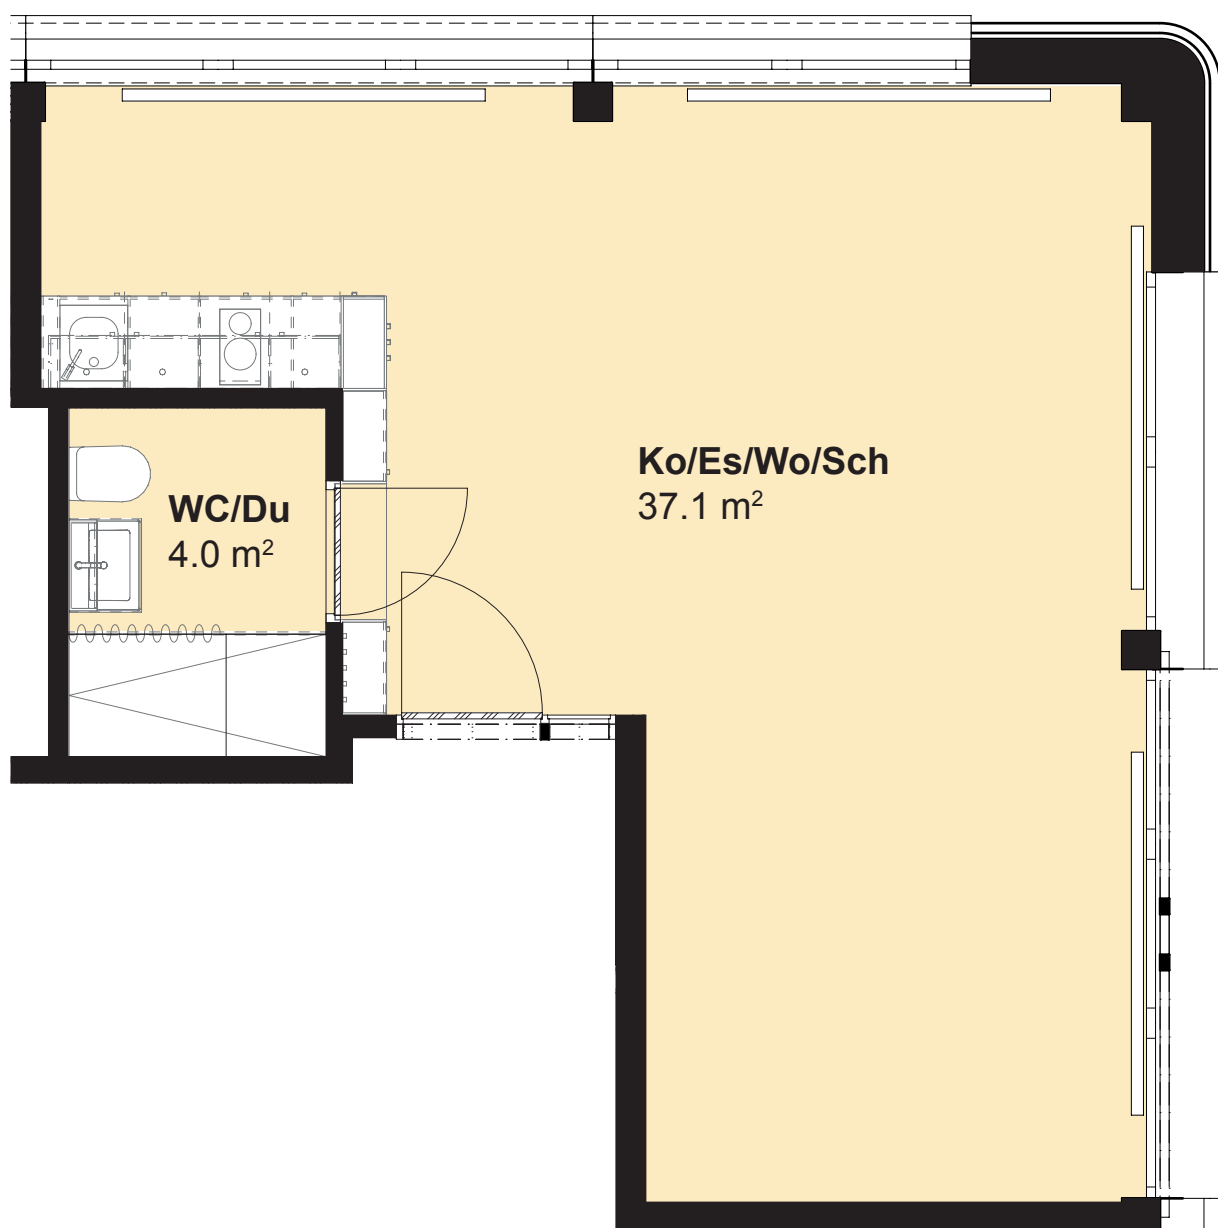

# U36A

WORK | LIVE | BERN

Wangenstrasse 86a, 3018 Bern

Objekt-Nr. 04-25

Typ Studiowohnung  
CUBE MACRO

Etage 4. Obergeschoss

Fläche 41.2 m<sup>2</sup>

0 2 4 6  
1:50

# U86A

WORK | LIVE | BERN

Wangenstrasse 86a, 3018 Bern

Objekt-Nr. 05-25  
Typ Studiowohnung  
CUBE MACRO  
Etage 5. Obergeschoss  
Fläche 41.2 m<sup>2</sup>

Änderungen und Abweichungen von den publizierten Angaben sind möglich. Es gilt die Ausführung am Objekt.