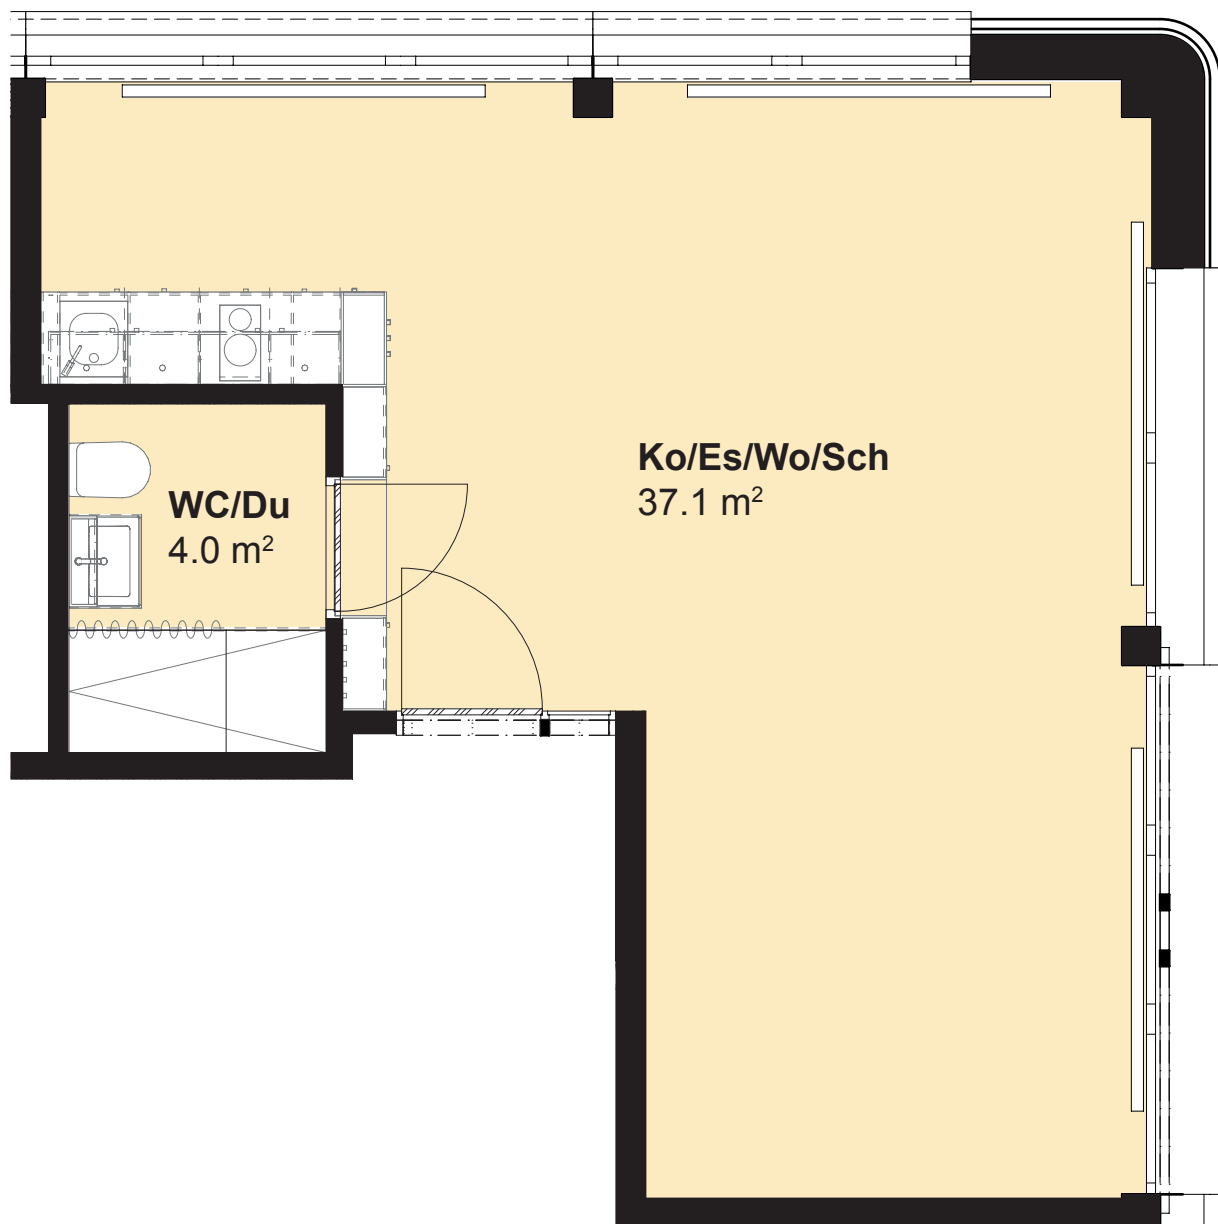

# U36A

WORK | LIVE | BERN

Wangenstrasse 86a, 3018 Bern

Objekt-Nr. 04-25

Typ Studiowohnung  
CUBE MACRO

Etage 4. Obergeschoss

Fläche 41.2 m<sup>2</sup>

0 2 4 6  
1:50

# U86A

WORK | LIVE | BERN

Wangenstrasse 86a, 3018 Bern

Objekt-Nr. 05-25  
Typ Studiowohnung  
CUBE MACRO  
Etage 5. Obergeschoss  
Fläche 41.2 m<sup>2</sup>

Änderungen und Abweichungen von den publizierten Angaben sind möglich. Es gilt die Ausführung am Objekt.