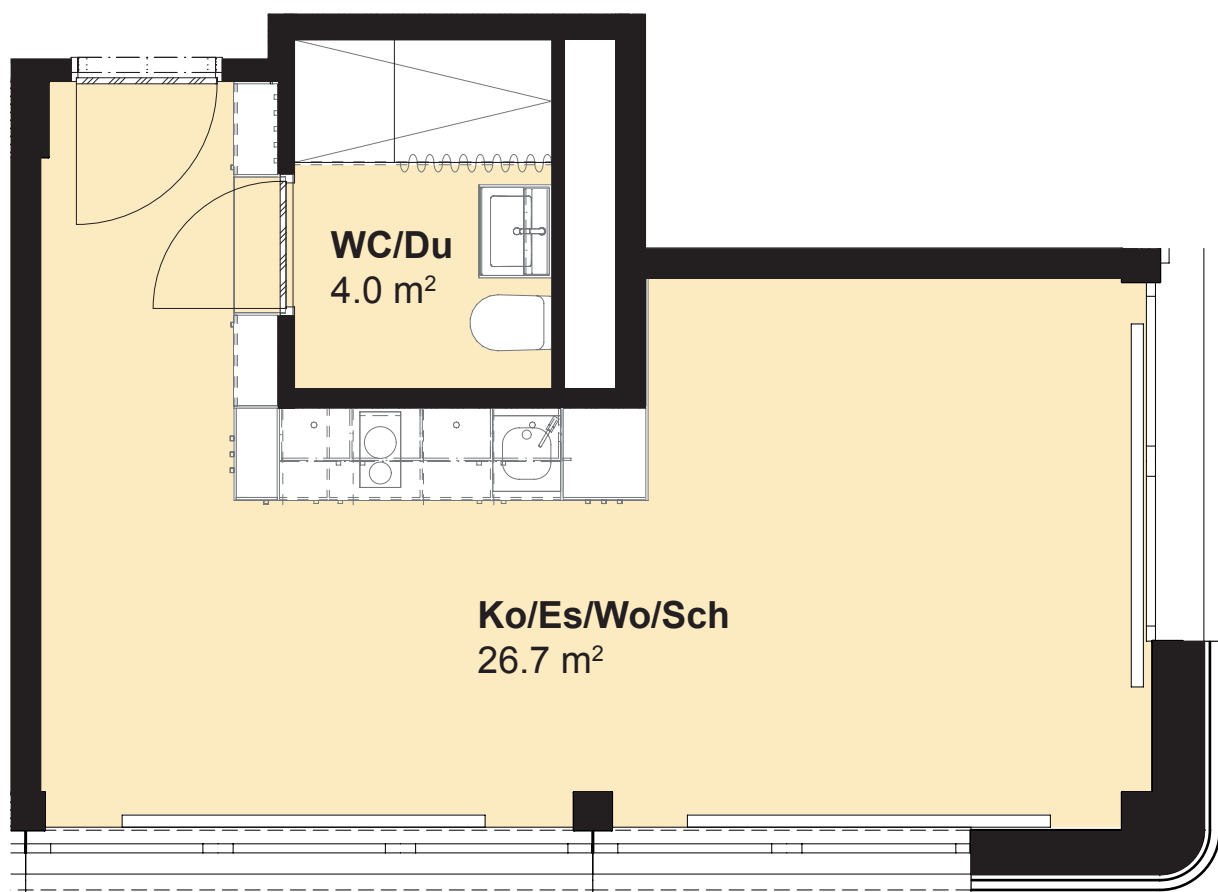

U36A

WORK | LIVE | BERN

Wangenstrasse 86a, 3018 Bern

Objekt-Nr. 04-13
Typ Studiowohnung
CUBE MACRO
Eckwohnung
Etage 4. Obergeschoss
Fläche 30.8 m²

Änderungen und Abweichungen von den publizierten Angaben sind möglich. Es gilt die Ausführung am Objekt.

U36A

WORK | LIVE | BERN

Wangenstrasse 86a, 3018 Bern

Objekt-Nr. 04-24
Typ Studiowohnung
CUBE MACRO
Eckwohnung
Etage 4. Obergeschoss
Fläche 30.7 m²

Änderungen und Abweichungen von den publizierten Angaben sind möglich. Es gilt die Ausführung am Objekt.