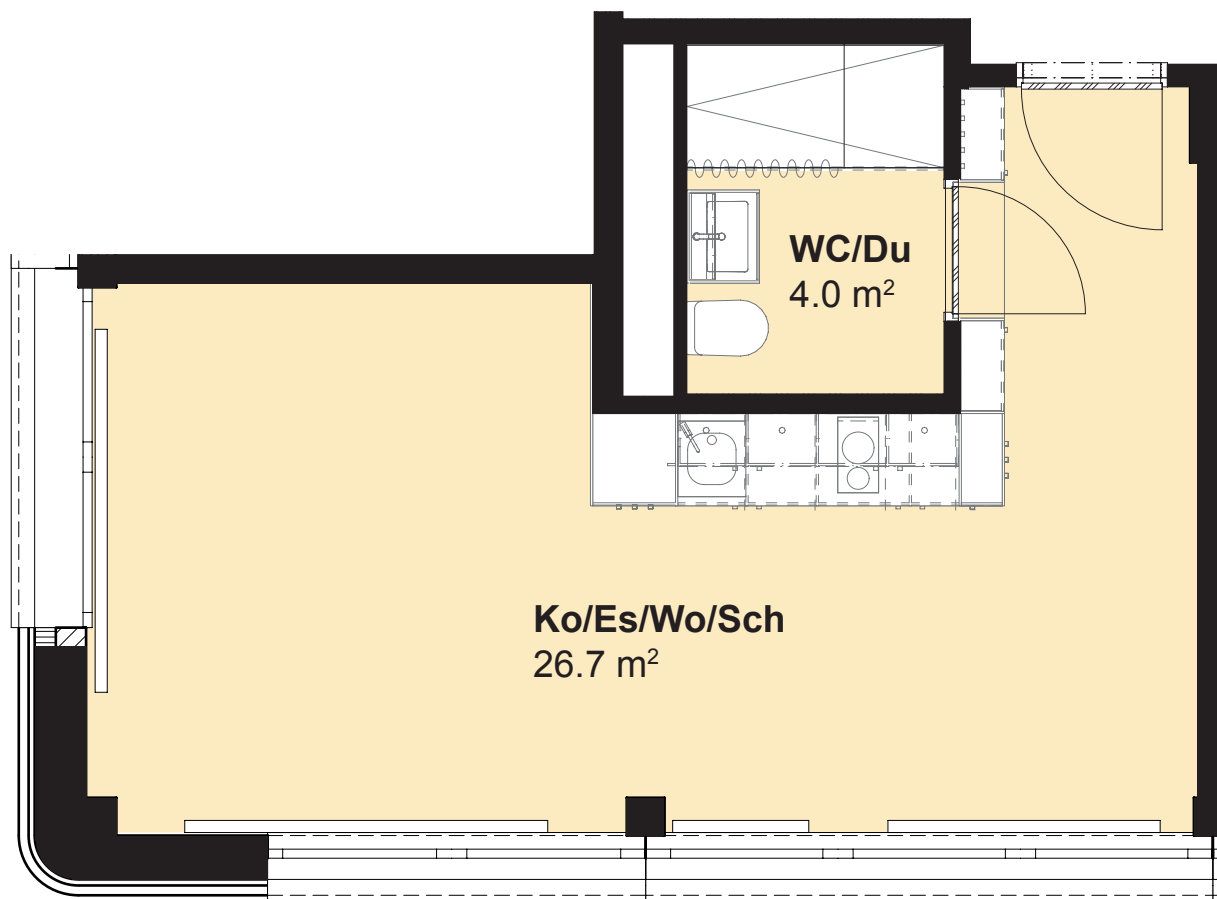

U36A

WORK | LIVE | BERN

Wangenstrasse 86a, 3018 Bern

Objekt-Nr. 04-13
Typ Studiowohnung
CUBE MACRO
Eckwohnung
Etage 4. Obergeschoss
Fläche 30.8 m²

Änderungen und Abweichungen von den publizierten Angaben sind möglich. Es gilt die Ausführung am Objekt.

U36A

WORK | LIVE | BERN

Wangenstrasse 86a, 3018 Bern

Objekt-Nr. 04-24
Typ Studiowohnung
CUBE MACRO
Eckwohnung
Etage 4. Obergeschoss
Fläche 30.7 m²

Änderungen und Abweichungen von den publizierten Angaben sind möglich. Es gilt die Ausführung am Objekt.