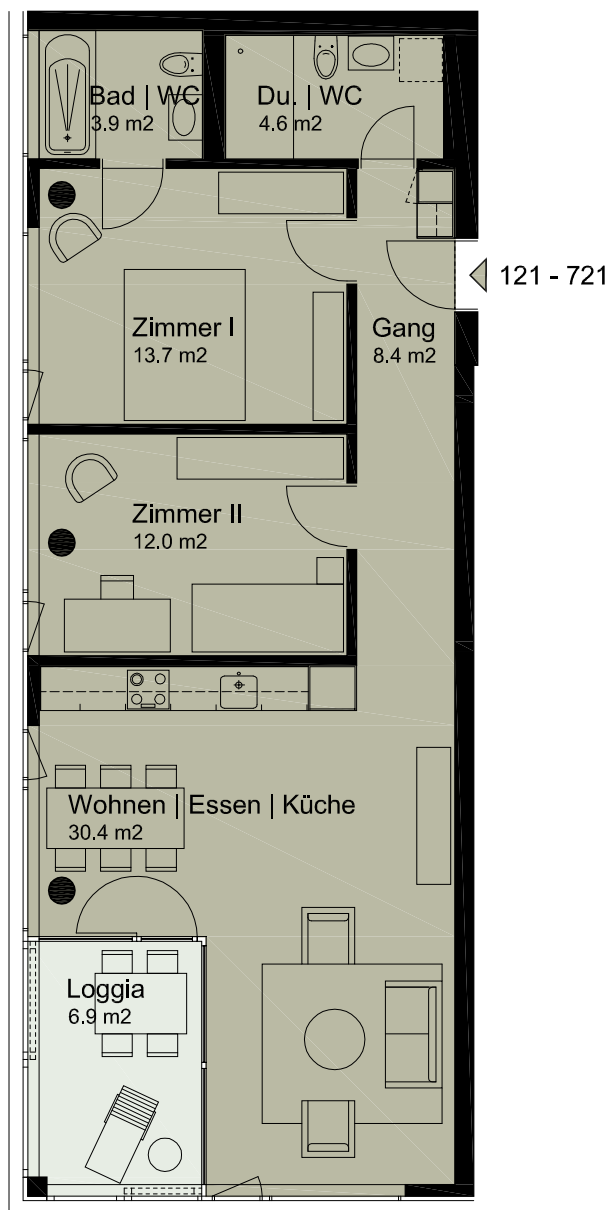

"Stadtwald" Rorschach Haus Ost

Objekt Nr.

121 | 221 | 321 | 421 | 521 | 621 | 721

Lage : 1. - 7. Obergeschoss
 Nettowohnfläche : 79.9 m²
 Anzahl Zimmer : 3 ½

Lage Grundriss

Lage Schnitt

Grundriss 1:100