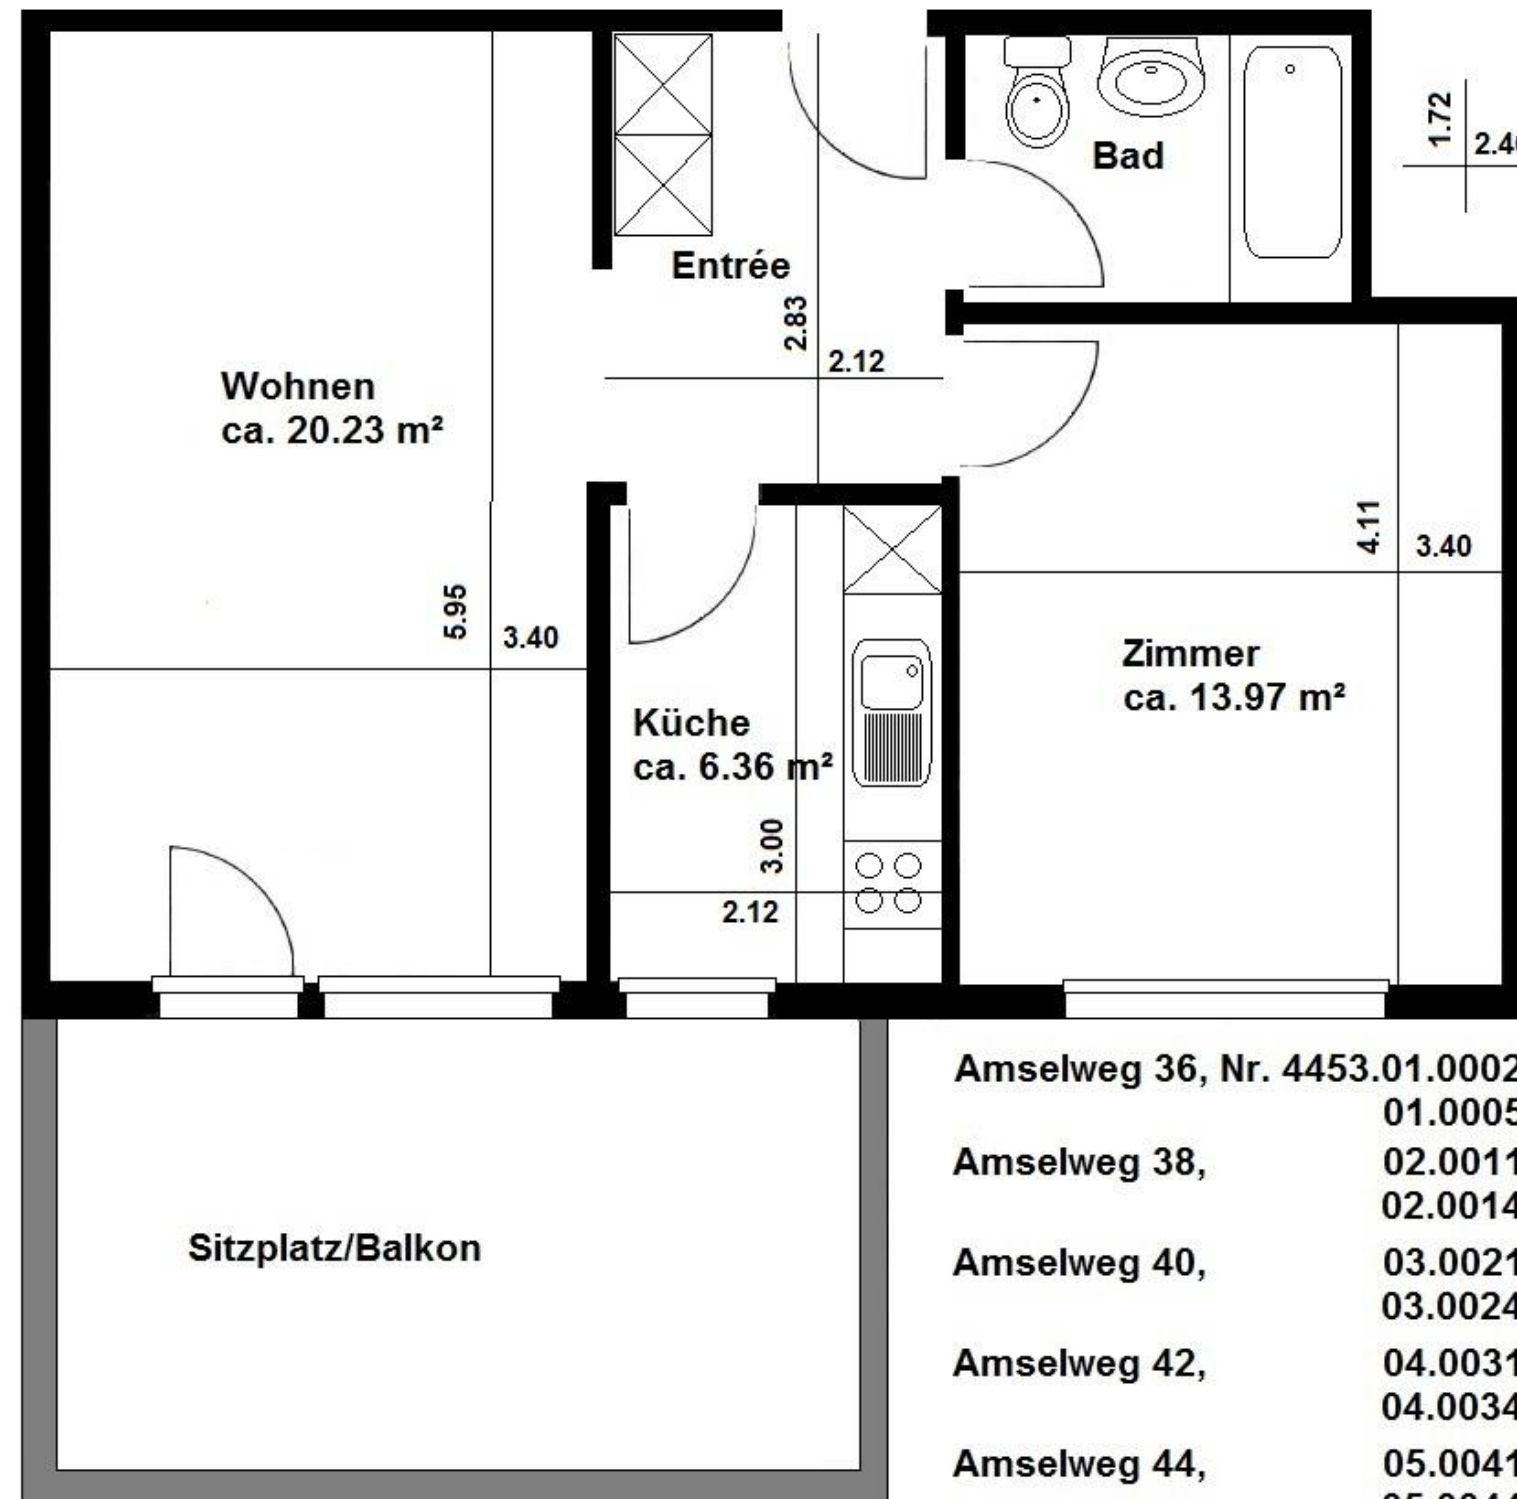

Überbauung Amselweg, 4528 Zuchwil

**2-Zi-Wohnung, ca. 53 m²
Erd- bis 1. Obergeschoss**

Amselweg 36, Nr. 4453.01.0002	01.0005
Amselweg 38,	02.0011
	02.0014
Amselweg 40,	03.0021
	03.0024
Amselweg 42,	04.0031
	04.0034
Amselweg 44,	05.0041
	05.0044
Amselweg 46,	06.0051
	06.0054
Amselweg 48,	07.0061
	07.0064
Amselweg 50,	08.0071
	08.0074