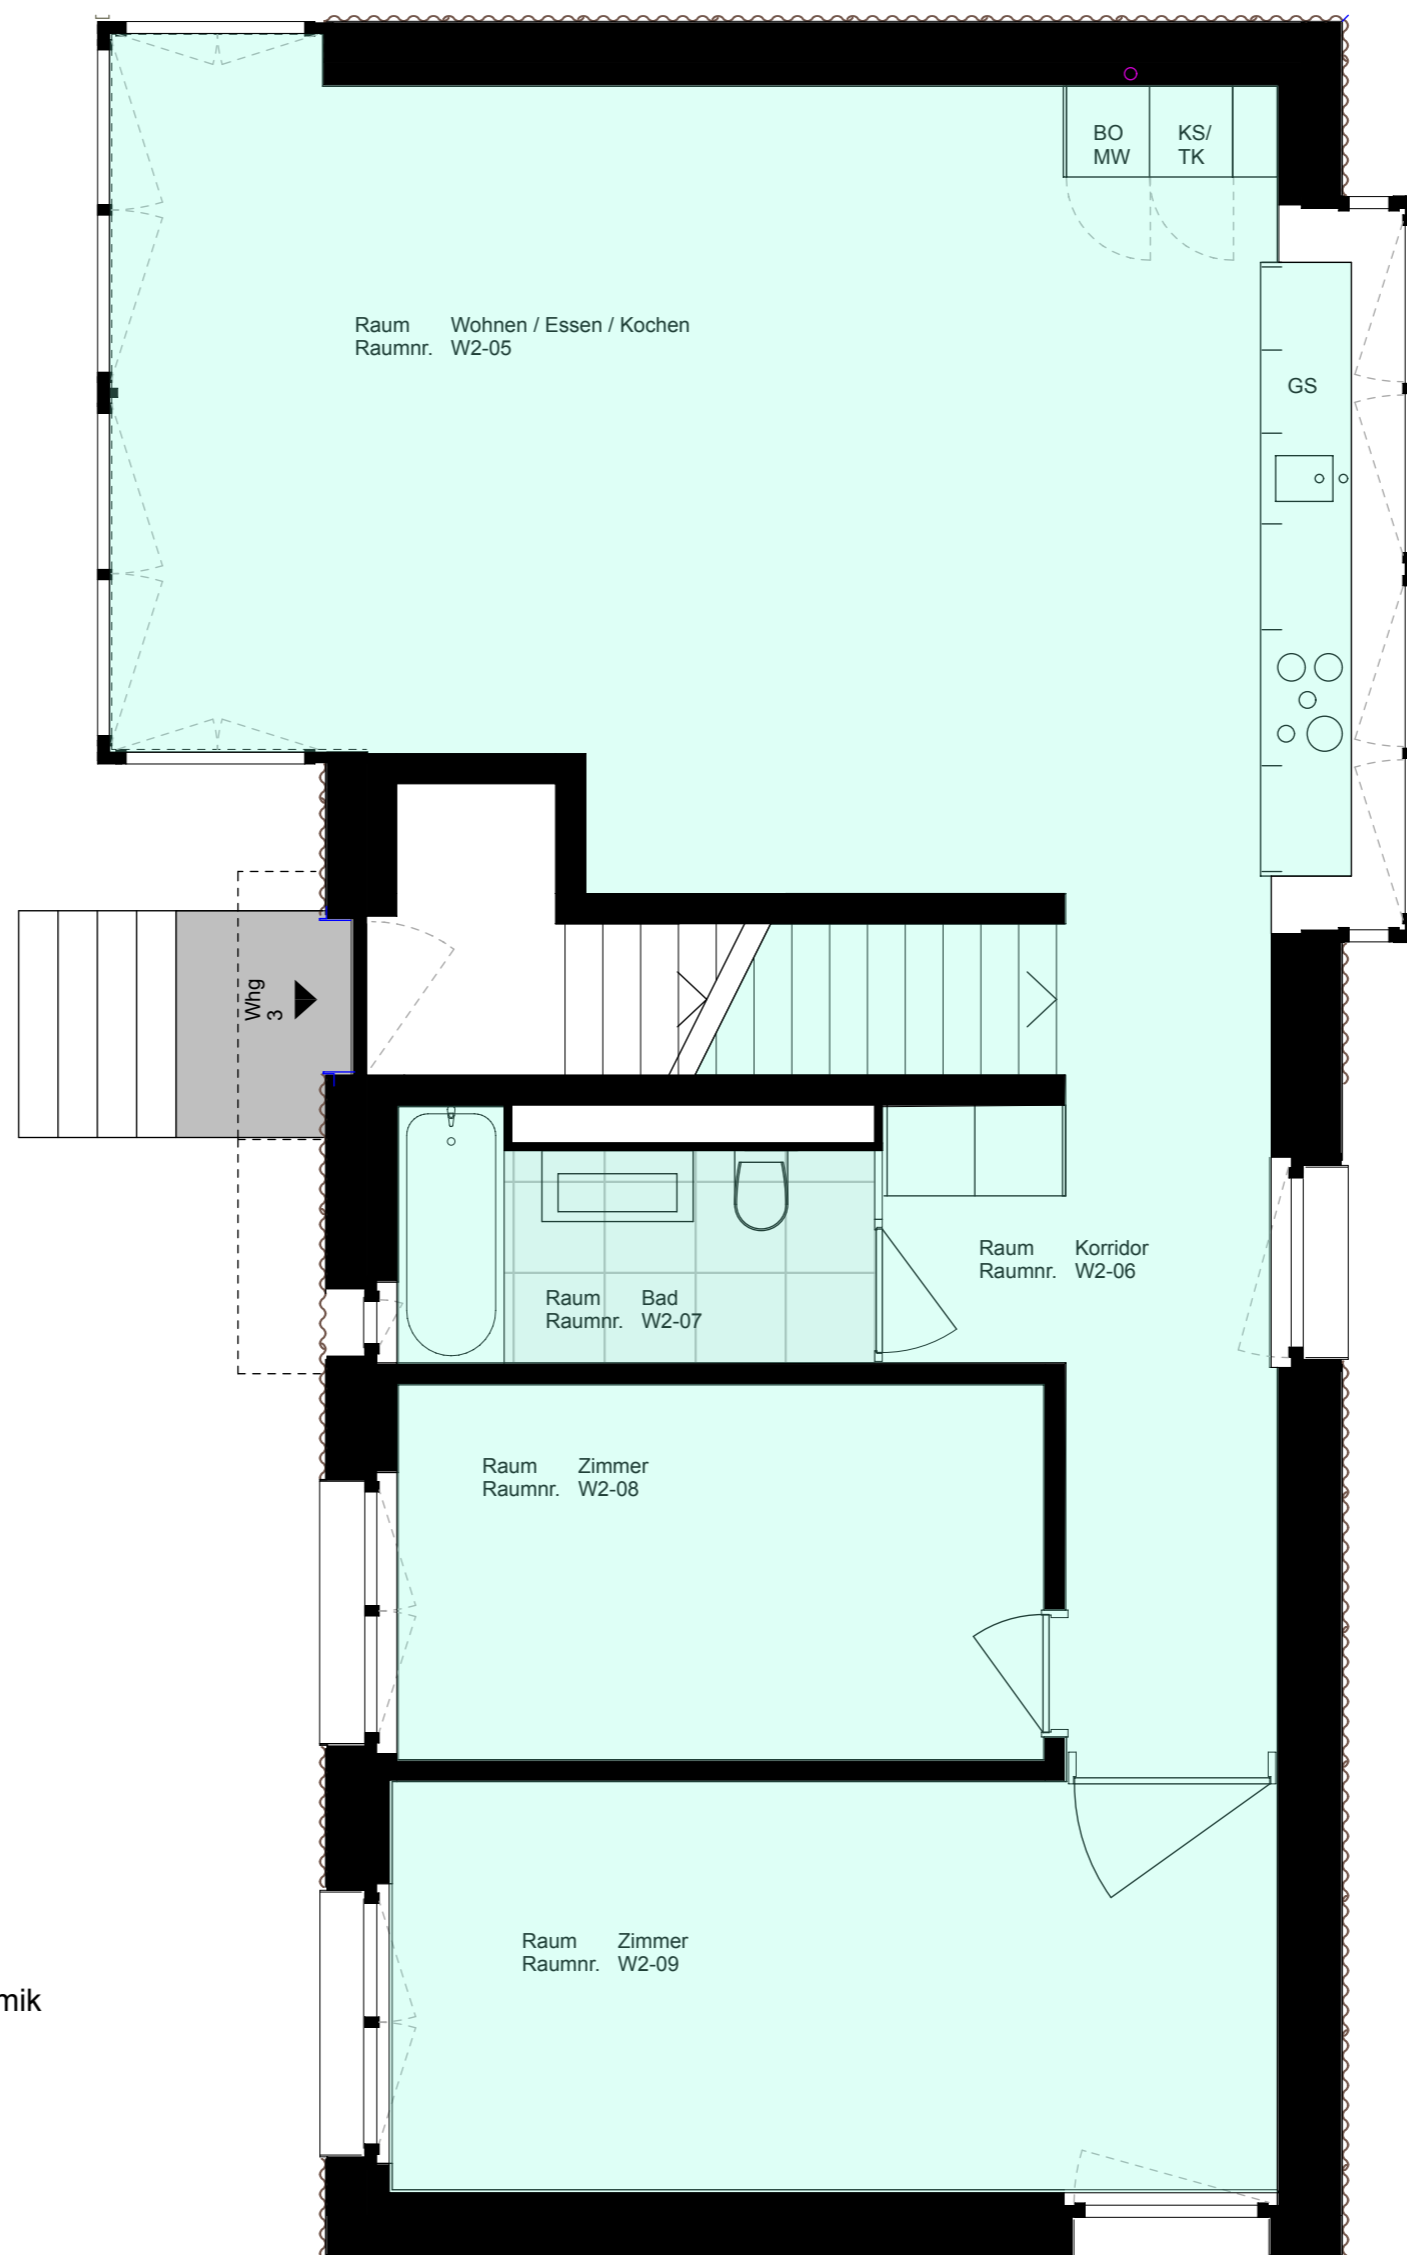

Masstab im Meter

Masstab im Meter

Materialisierung

Wohnen / Schlafen / Küche:  
 Boden Anhydrit  
 Wände Abrieb  
 Decken Weissputz

Bäder:  
 Boden Feinstein / Keramik  
 Wände teilweise Feinstein / Keramik  
 Decke Weissputz

MASSSTAB 1:50

DATUM 29.01.26

FORMAT A3

GEZEICHNET

INDEX

A 21.März 25

B 29.Aug. 25

C