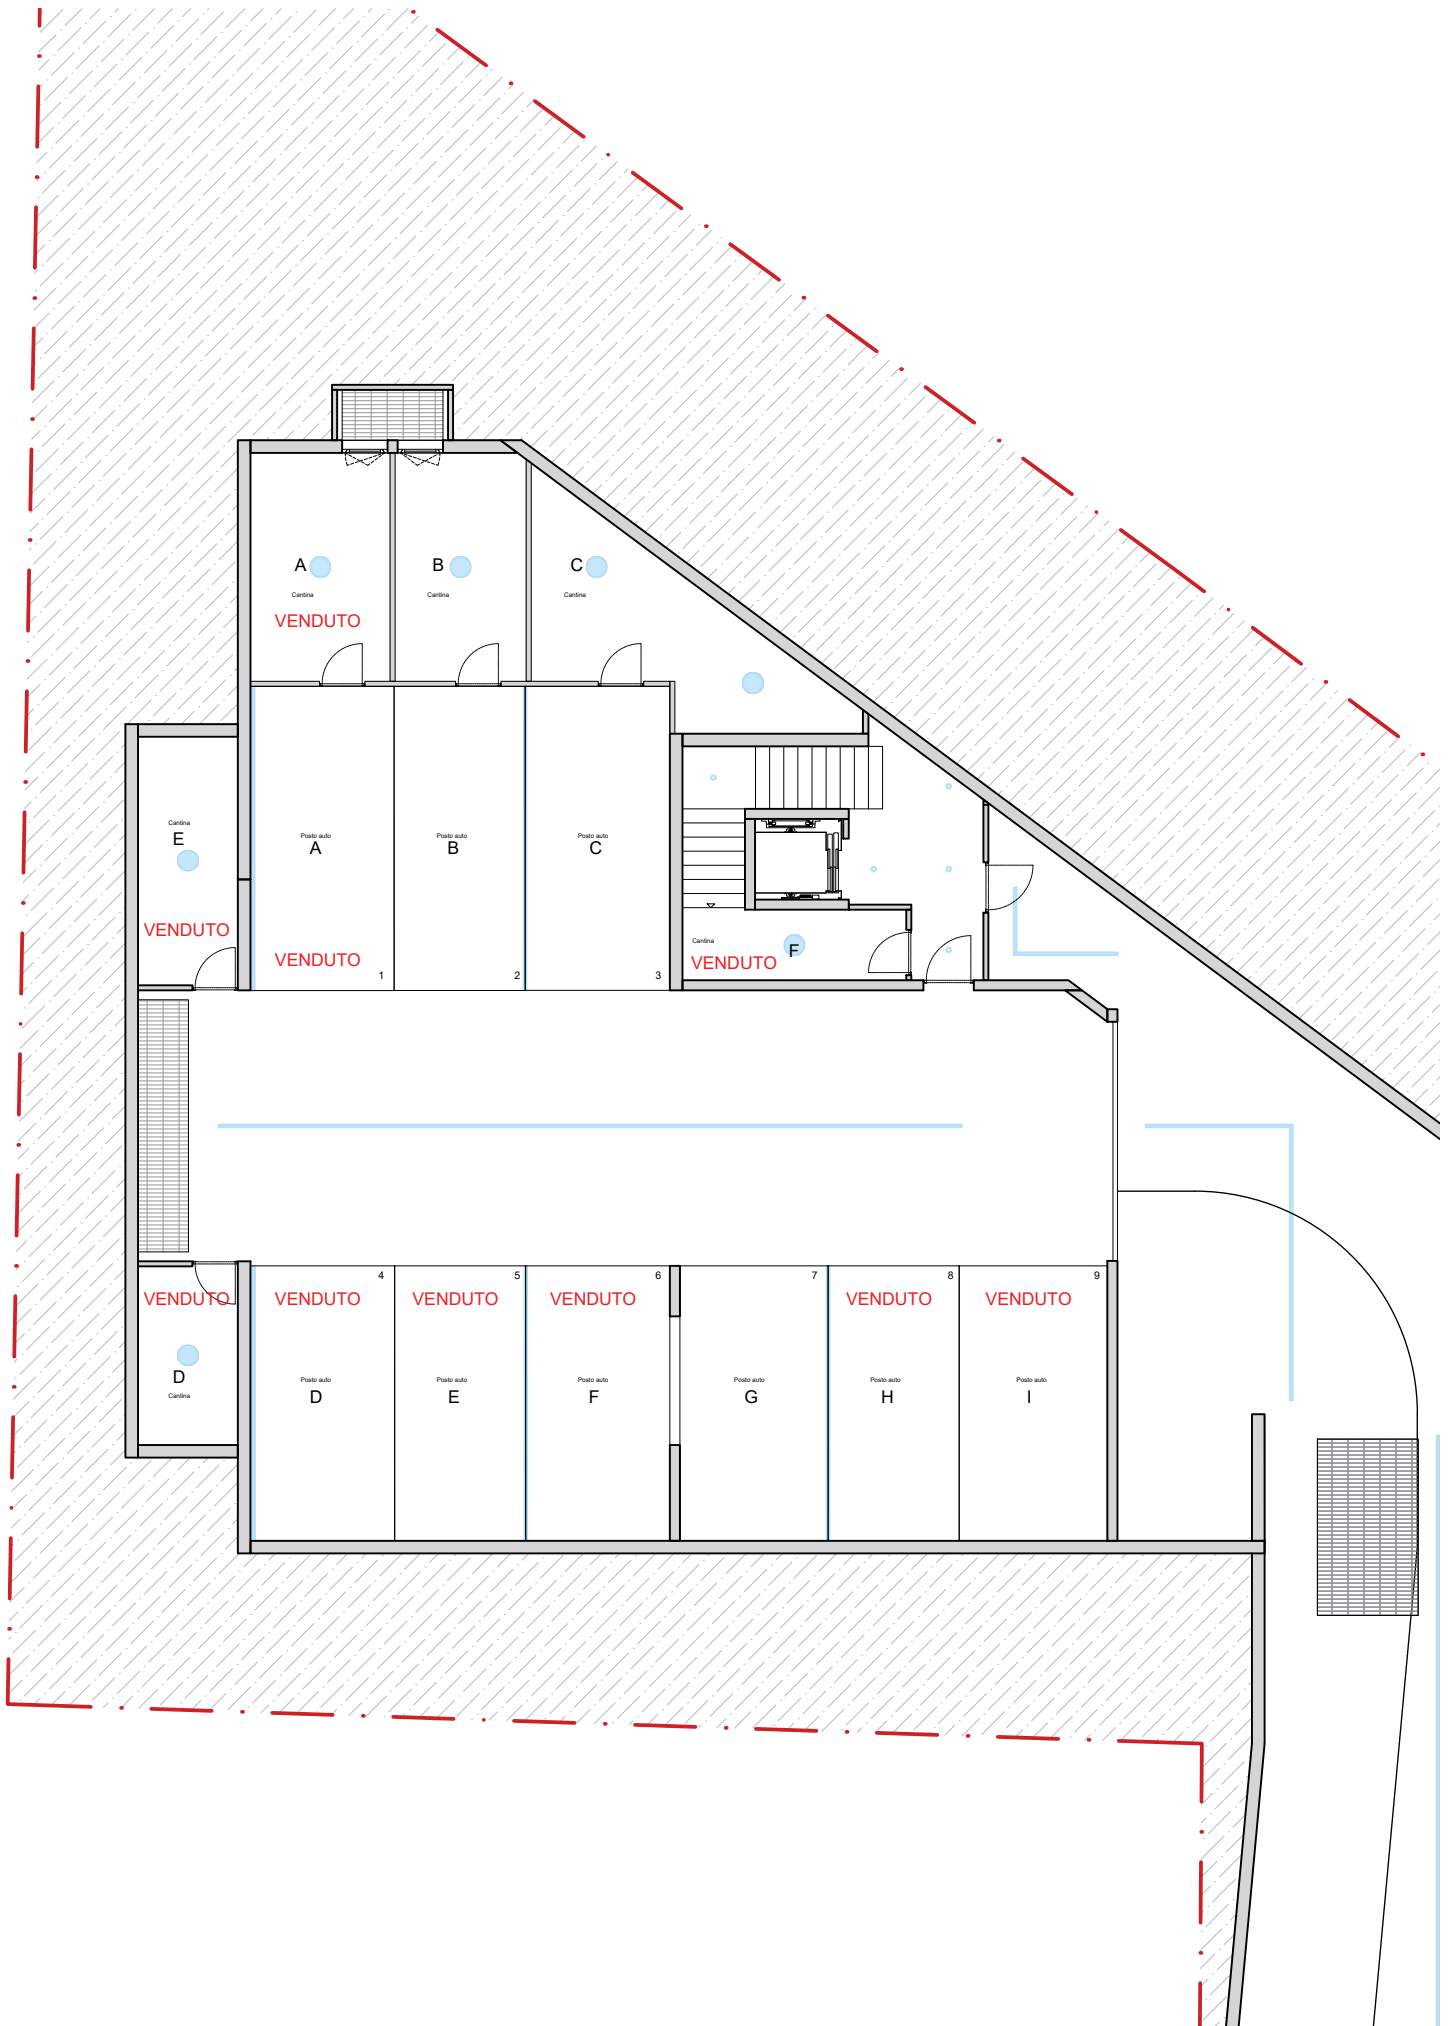

R E S I D E N Z A 1 0 7 2

NUOVA EDIFICAZIONE

VIA AL CHIOSO 8

6934 - BIOGGIO

PROSPETTO DI VENDITA

Proprietà: Giteco Sagl

Via Peschiera 25 6982 - Agno

Info@giteco.ch 091 235 90 62

GITECO
C O S T R U Z I O N I

PLANIMETRIA GENERALE

Superficie Appartamento 127.70 mq
 Superficie Portico 12.60 mq
 Superficie Cantina "C" 16.30 mq

APPARTAMENTO PP6

PIANO PRIMO

Superficie Appartamento	81.60 mq
Superficie Portico	12.60 mq
Superficie Cantina	"B" 11.70 mq

APPARTAMENTO PP8

PIANO PRIMO

Superficie Appartamento	124.10 mq
Superficie Portico	21.70 mq
Superficie Cantina	"H" 8.05 mq