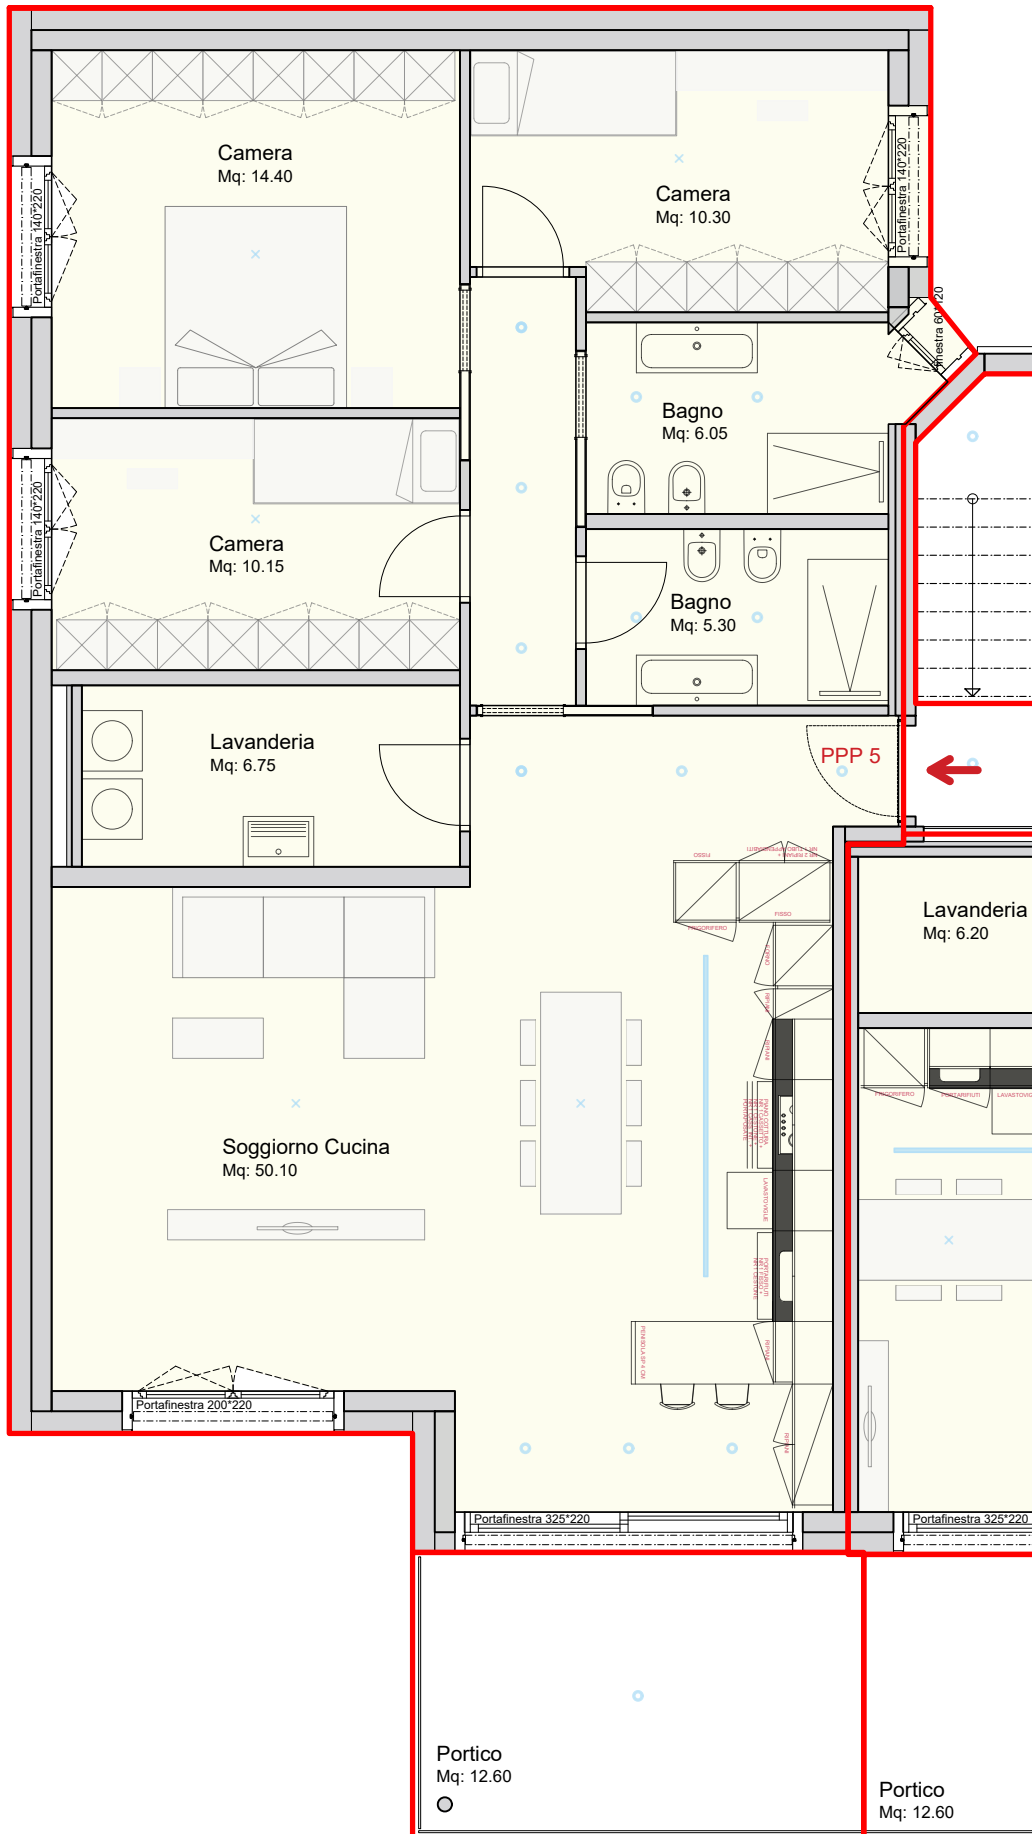

R E S I D E N Z A 1 0 7 2

NUOVA EDIFICAZIONE

VIA AL CHIOSO 8

6934 - BIOGGIO

PROSPETTO DI VENDITA

Proprietà: Giteco Sagl

Via Peschiera 25 6982 - Agno

Info@giteco.ch 091 235 90 62

GITECO
C O S T R U Z I O N I

PLANIMETRIA GENERALE

Superficie Appartamento 127.70 mq
 Superficie Portico 12.60 mq
 Superficie Cantina "C" 16.30 mq

APPARTAMENTO PP6

PIANO PRIMO

Superficie Appartamento	81.60 mq
Superficie Portico	12.60 mq
Superficie Cantina	"B" 11.70 mq

APPARTAMENTO PP8

PIANO PRIMO

Superficie Appartamento	124.10 mq
Superficie Portico	21.70 mq
Superficie Cantina	"H" 8.05 mq