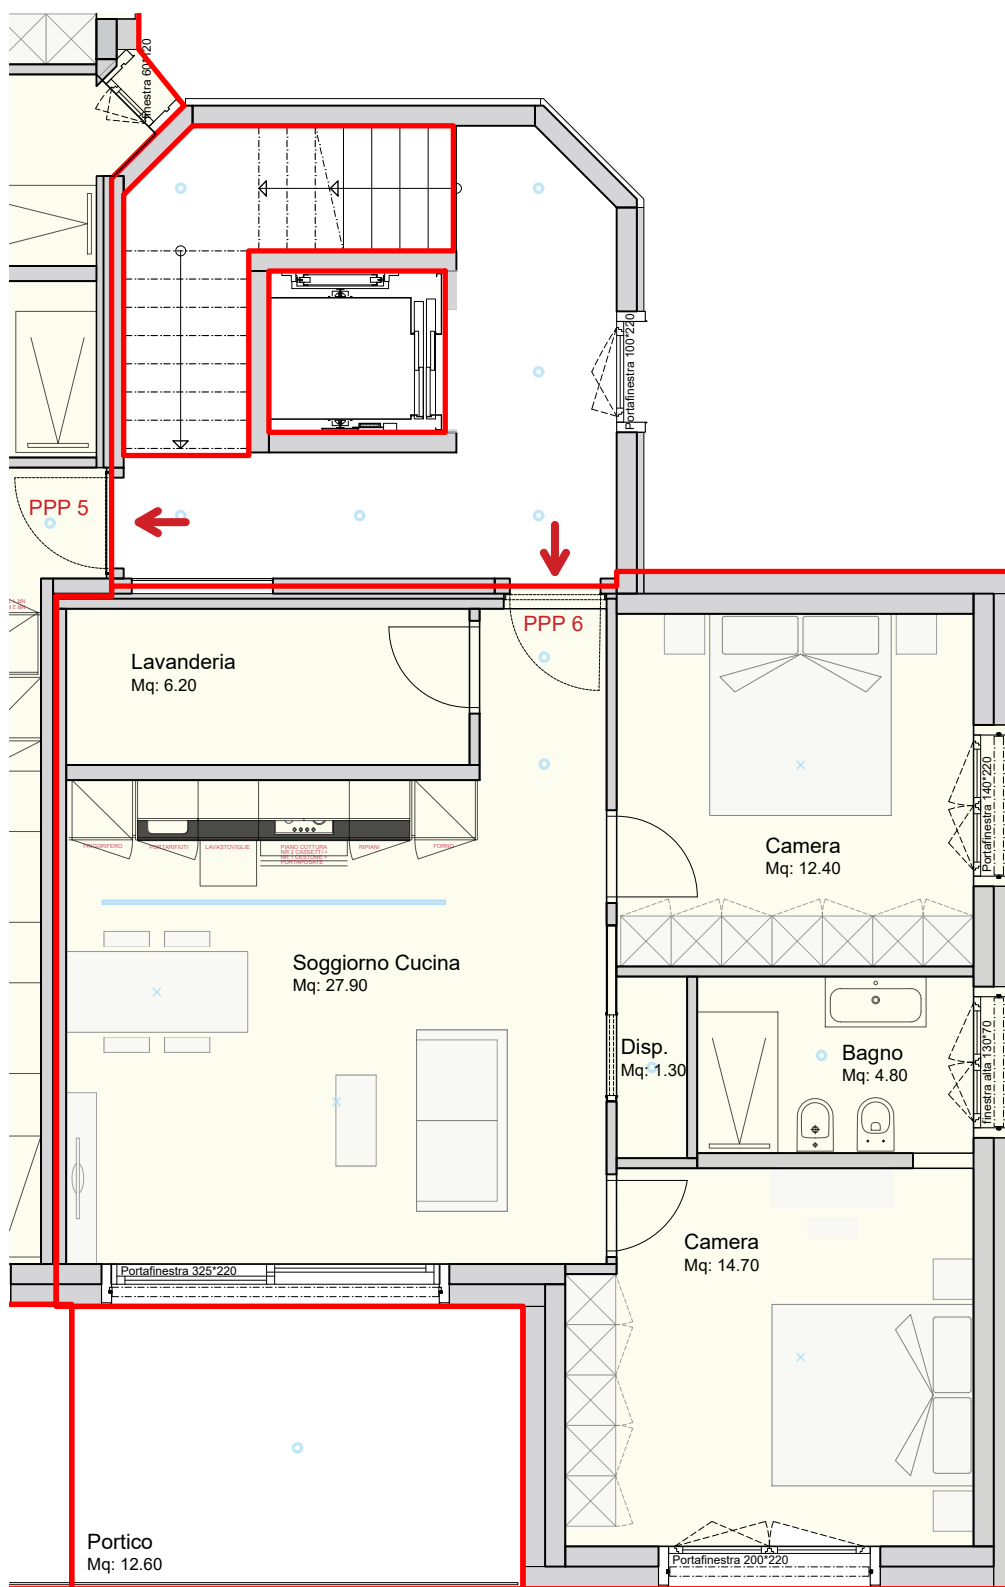

GITECO
C O S T R U Z I O N I

PLANIMETRIA GENERALE

Superficie Appartamento 127.70 mq
 Superficie Portico 12.60 mq
 Superficie Cantina "C" 16.30 mq

APPARTAMENTO PP6

PIANO PRIMO

Superficie Appartamento	81.60 mq
Superficie Portico	12.60 mq
Superficie Cantina	"B" 11.70 mq

APPARTAMENTO PP8

PIANO PRIMO

Superficie Appartamento	124.10 mq
Superficie Portico	21.70 mq
Superficie Cantina	"H" 8.05 mq