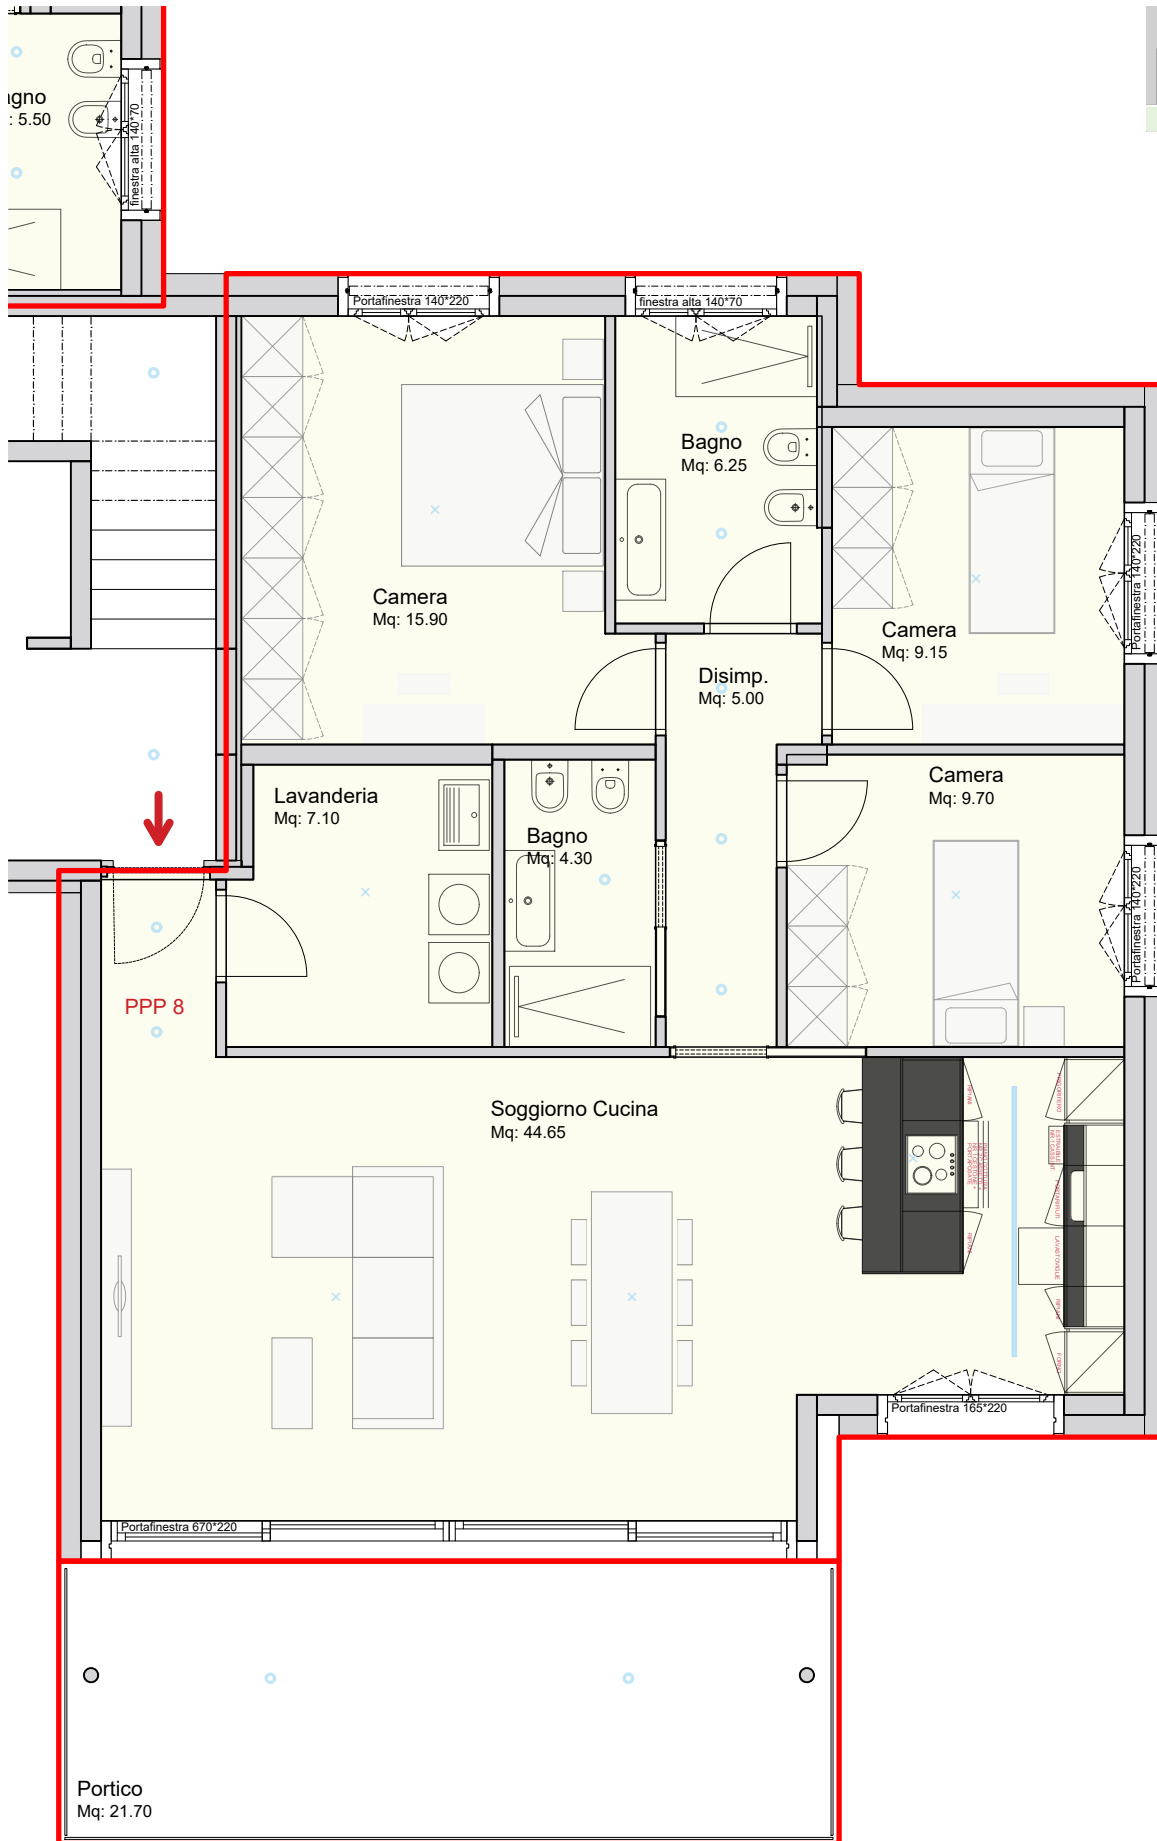

GITECO
C O S T R U Z I O N I

PLANIMETRIA GENERALE

Superficie Appartamento 127.70 mq
 Superficie Portico 12.60 mq
 Superficie Cantina "C" 16.30 mq

APPARTAMENTO PP6

PIANO PRIMO

Superficie Appartamento	81.60 mq
Superficie Portico	12.60 mq
Superficie Cantina	"B" 11.70 mq

APPARTAMENTO PP8

PIANO PRIMO

Superficie Appartamento	124.10 mq
Superficie Portico	21.70 mq
Superficie Cantina	"H" 8.05 mq