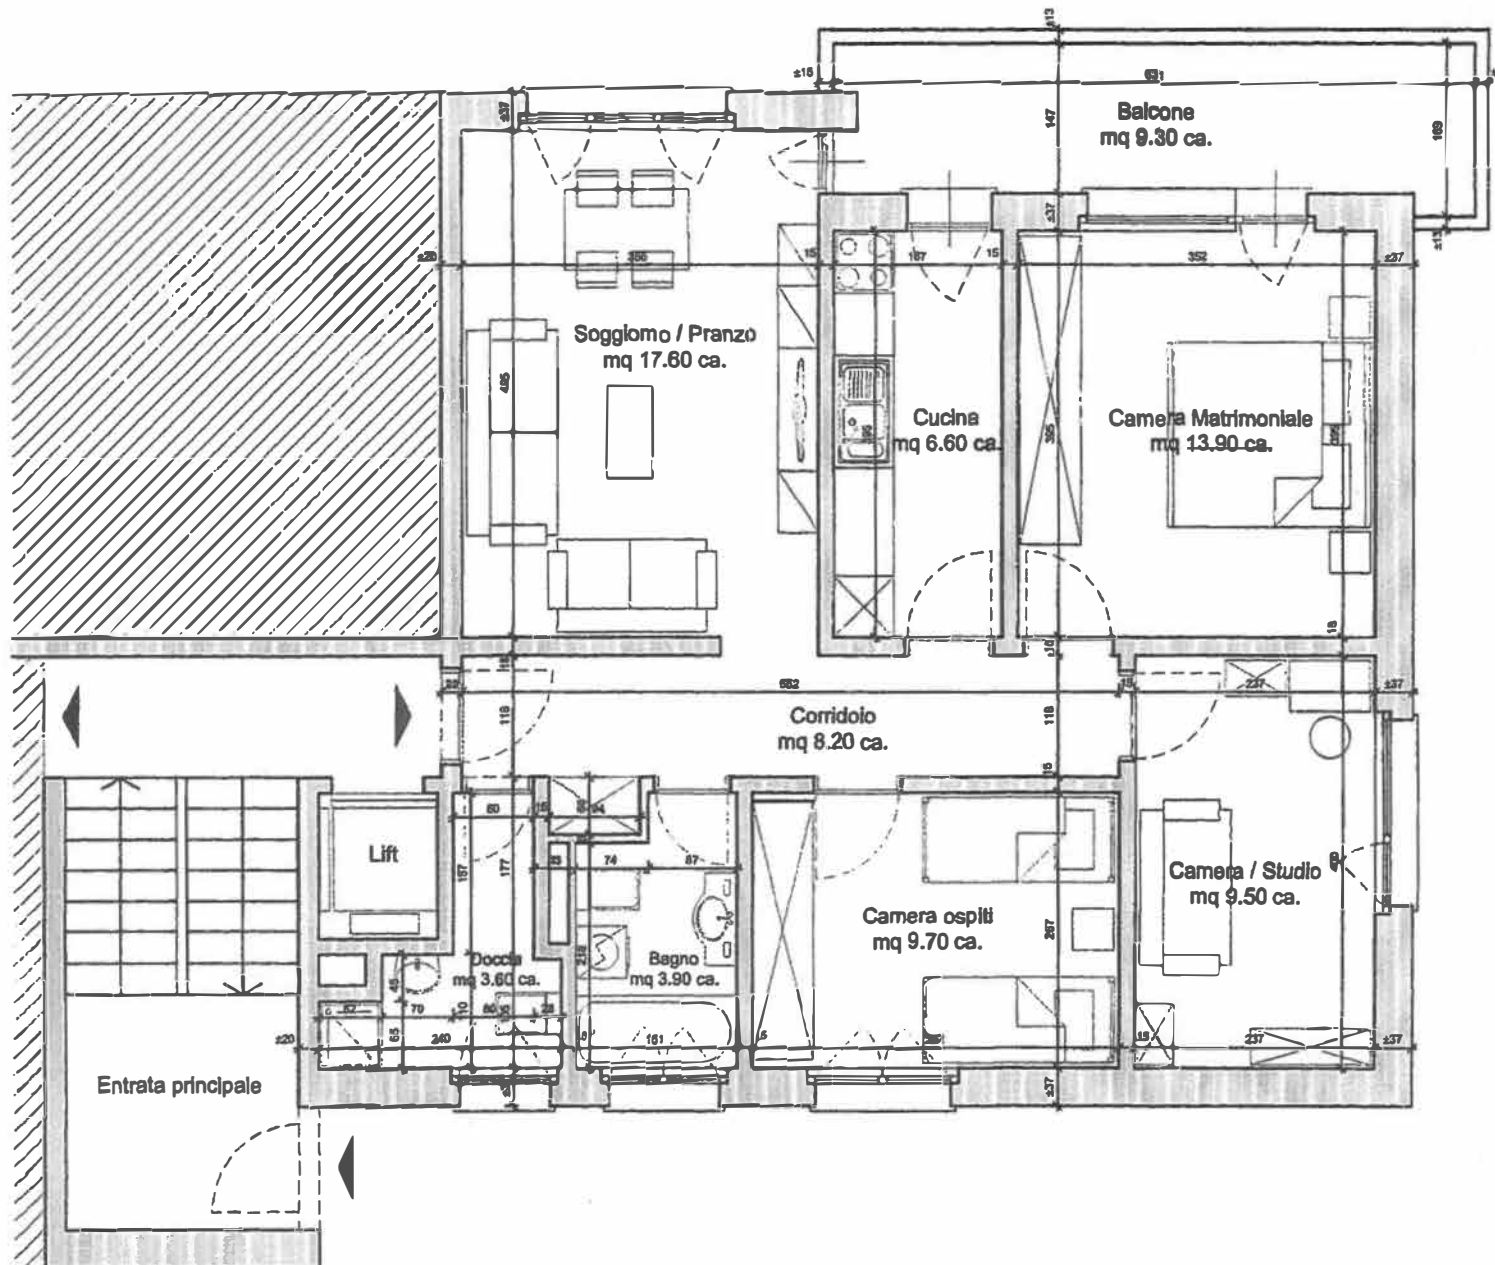

**TOTALE SUPERFICIE NETTA**

App.to mq 73.00  
Balcone mq 9.30  
Totale mq 82.30

Data: 12.01.2015

Scala: 1:50

Plano: 01