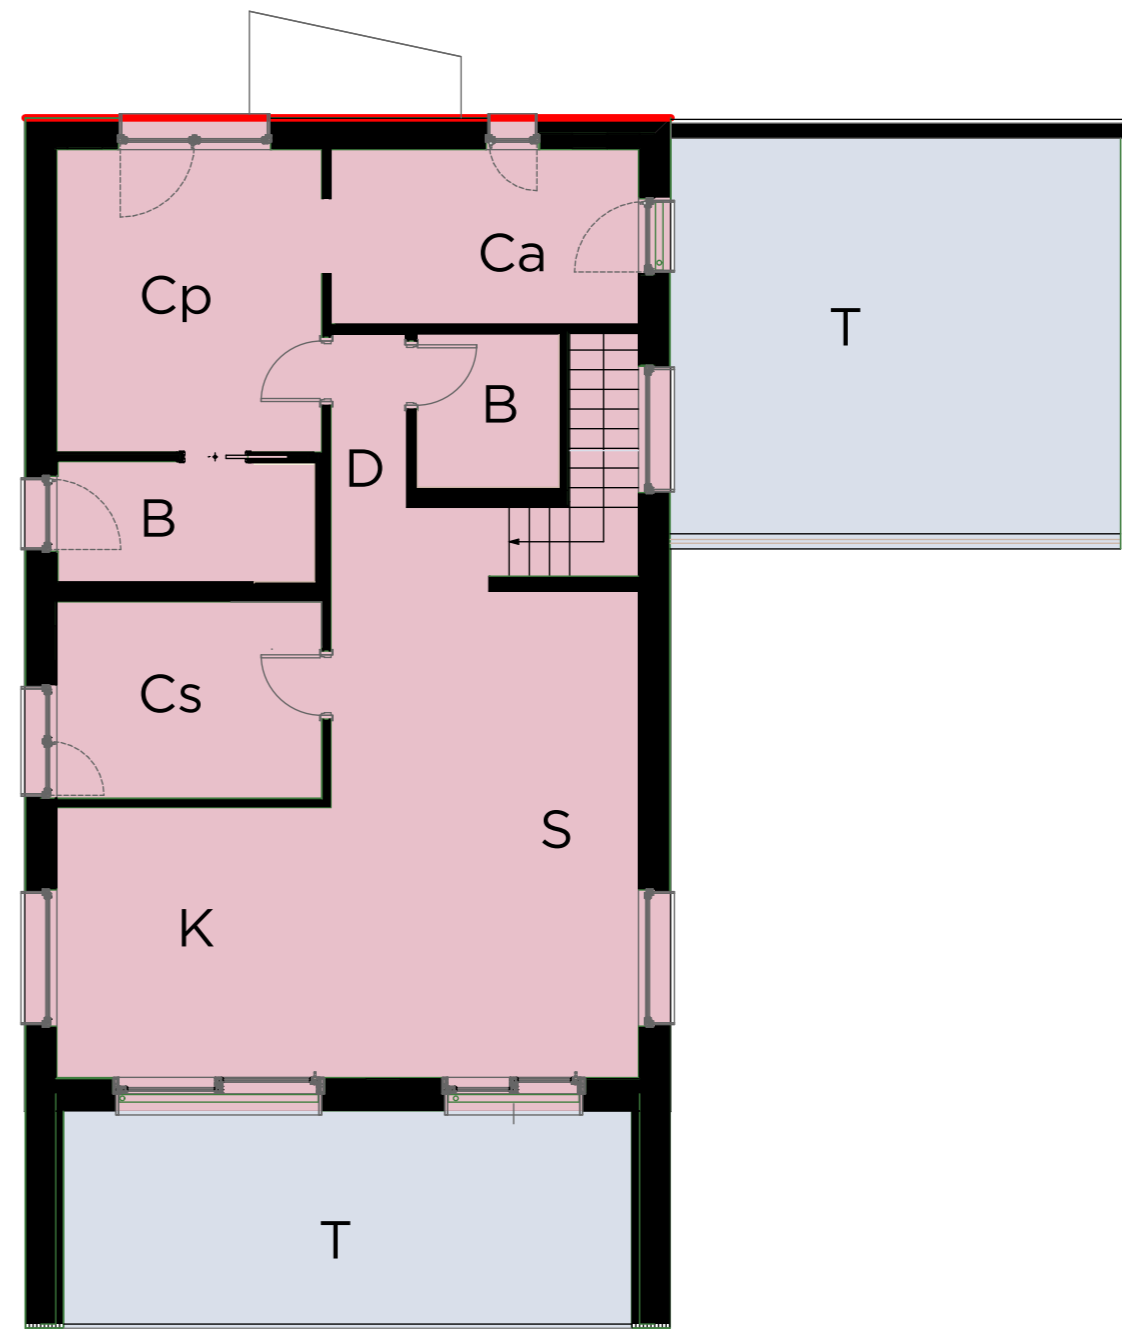

PIANO TERRA

PIANO PRIMO

Superficie di vendita:
 APPARTAMENTO 127.00 MQ
 CANTINA 3.40 MQ
 TERRAZZA 25.00 MQ
 GIARDINO terrazza 28.00 MQ

PIANO TERRA

Legenda

- arredi forniti da explotecnica
- arredi non forniti

PIANO PRIMO