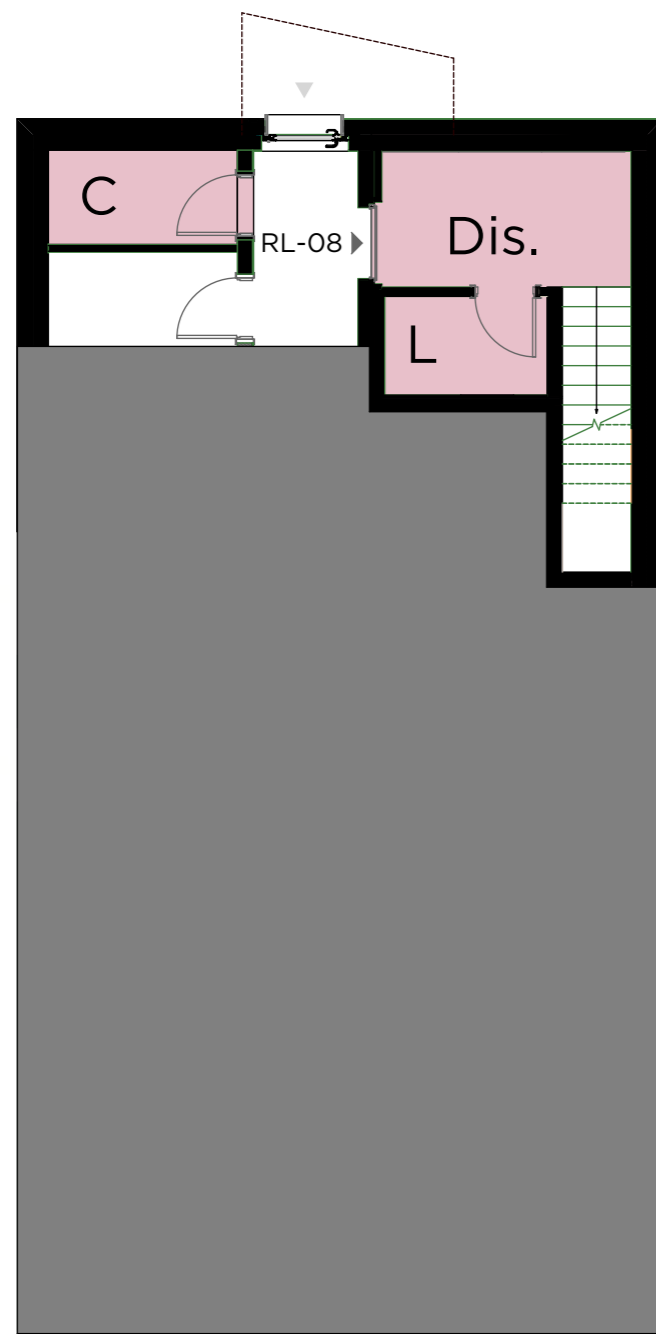

PIANO TERRA

PIANO PRIMO

Superficie di vendita:
 APPARTAMENTO 127.00 MQ
 CANTINA 3.40 MQ
 TERRAZZA 25.00 MQ
 GIARDINO terrazza 28.00 MQ

PIANO TERRA

Legenda

- arredi forniti da explotecnica
- arredi non forniti

PIANO PRIMO