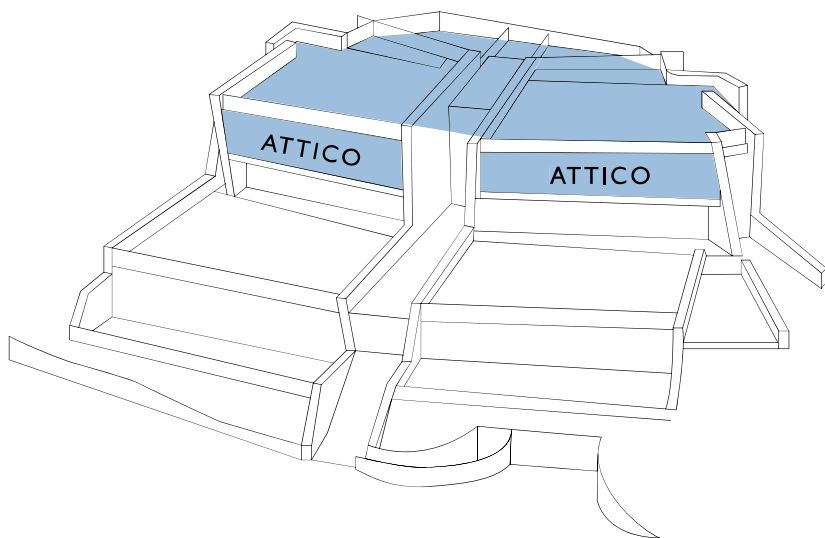

**LIBELLULA**  
RESIDENCE

## ATTICO

L'attico di "Libellula Residence" si presenta come un oggetto unico nel panorama immobiliare del Ticino. Una filosofia abitativa innovativa pensata per chi cerca una dimora esclusiva e sorprendente. L'appartamento offre una vista spettacolare concedendo una prospettiva affascinante sul Lago di Lugano e sul lago di Muzzano. L'attico è composto da 5 camere da letto e una zona giorno molto ampia. Al piano superiore troviamo uno splendido terrazzo di ben 380 m<sup>2</sup> ed una piscina privata, a completamento di questa lussuosissima dimora.

## PENTHOUSE

The penthouse of "Libellula Residence" is presented as a single in the real estate panorama of Ticino. An innovative living philosophy designed for those looking for an exclusive and surprising home. The apartment offers a spectacular view giving a perspective on Lake Lugano and Lake Muzzano. The penthouse consists of 5 bedrooms and a very large living area. A breathtaking terrace of 380 m<sup>2</sup> and a private pool complete at the upper floor this luxury apartment.