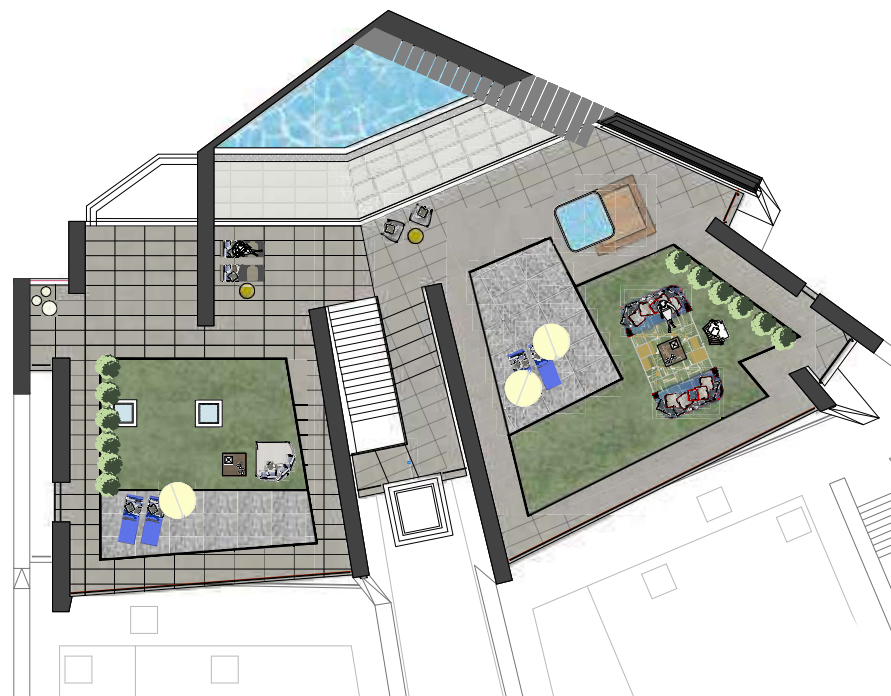

ATTICO | LOCALI 6,5

Superficie appartamento (100%)	359.6 m²
Terrazzo coperto (50%)	125.6 m²
Terrazzo (20%)	428.9 m²
Superficie giardino (5%)	157.8 m²
Superficie lavanderia (50%)	12.3 m²
Superficie cantina (30%)	30.34 m²
Superficie piscina (50%)	40.4 m²
Superficie totale	1115 m²
Superficie commerciale	552 m²

Prezzo m²

CHF 13'900

Prezzo totale

CHF 7'673'000