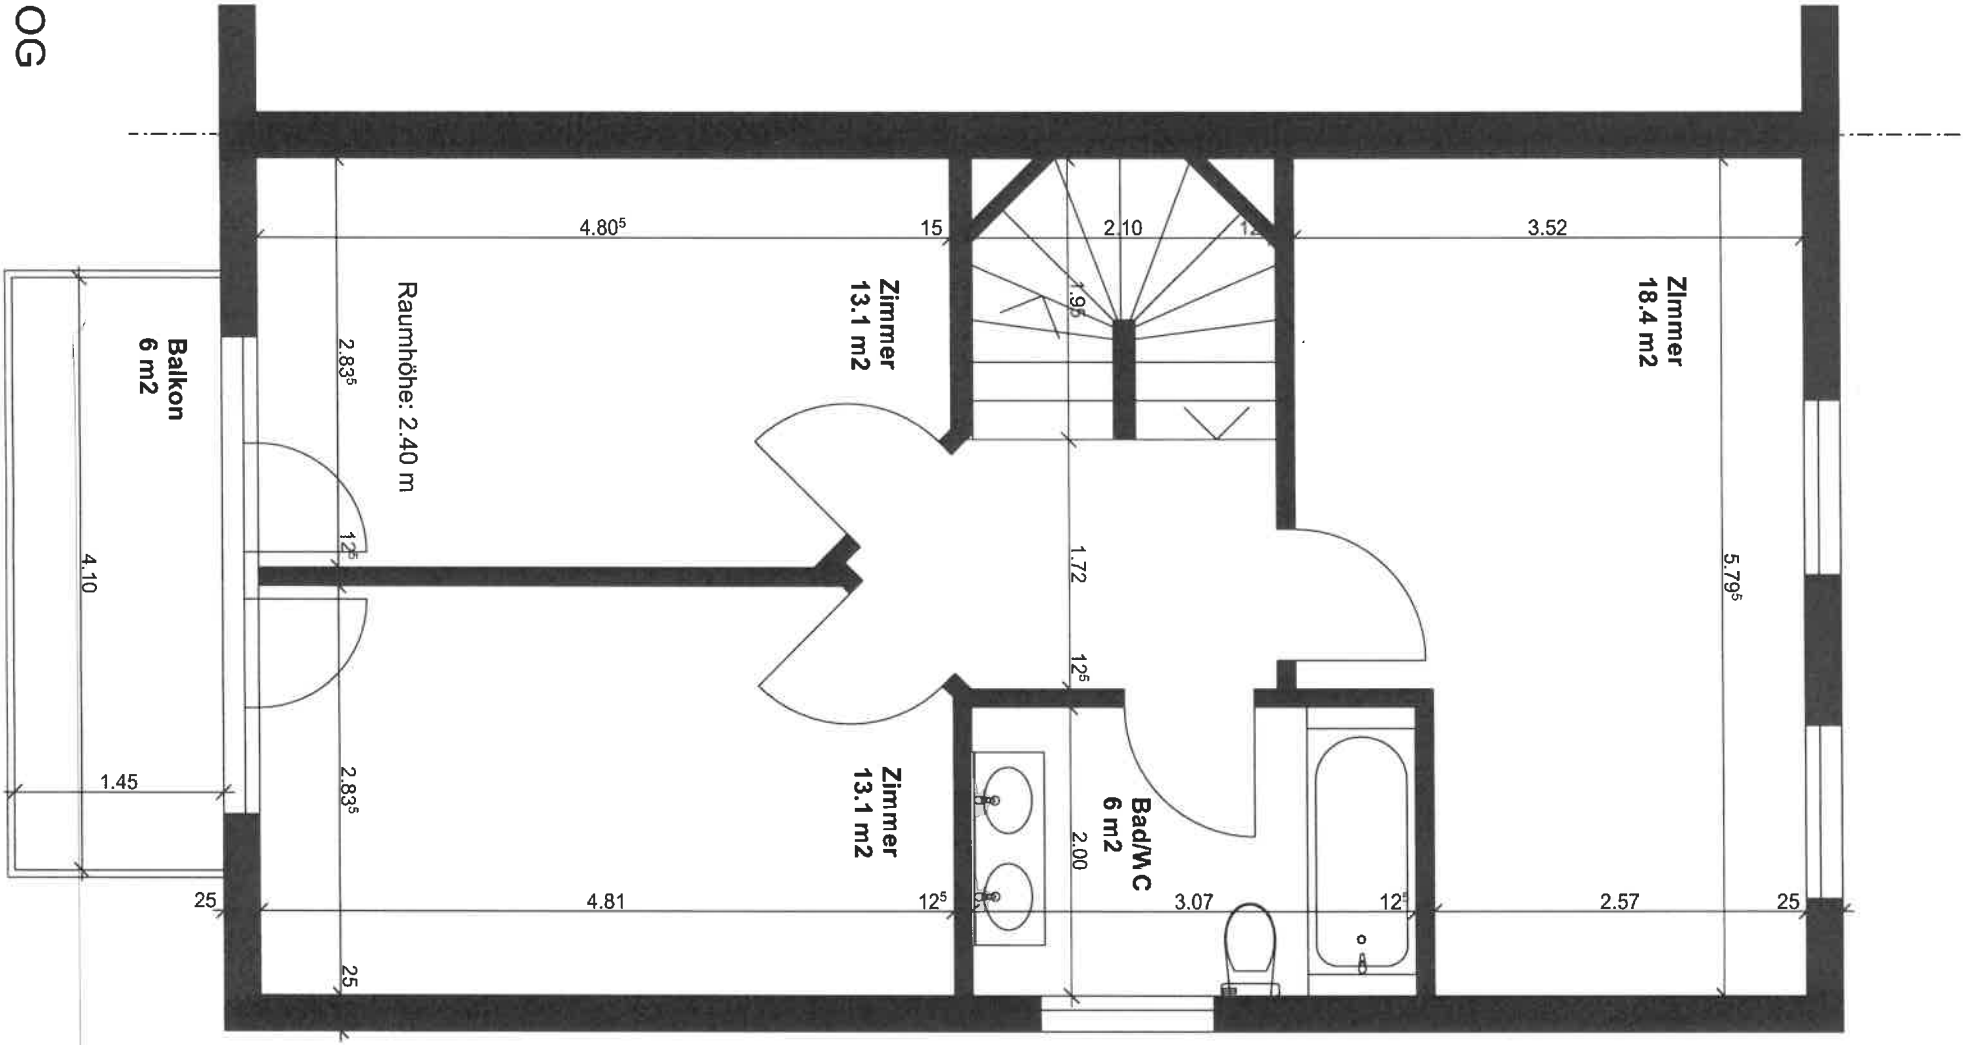

DG

Objekt: Doppelhaus Herdswandstrasse, Haus 4, 6020 Emmenbrücke

Format: A4

ringger architektur gmbh

Bauherrschaft: Simone Viscomi

Mst 1:50

Datum: 09.05.2020

OG

Objekt: Doppelhaus Herdswandstrasse, Haus 4, 6020 Emmenbrücke

Bauherrschaft: Simone Viscomi

Format: A4

Mst 1:50

Datum: 09.05.2020

EG

Objekt: Doppelhaus Herdswandstrasse, Haus 4, 6020 Emmenbrücke  
Bauherrschaft: Simone Viscomi

Format: A4  
Mst 1:50

Datum: 09.05.2020

UG

Objekt: Doppelhaus Herdswandstrasse, Haus 4, 6020 Emmenbrücke

Bauherrschaft: Simone Viscomi

Format: A4

Mst 1:50

Datum: 09.05.2020