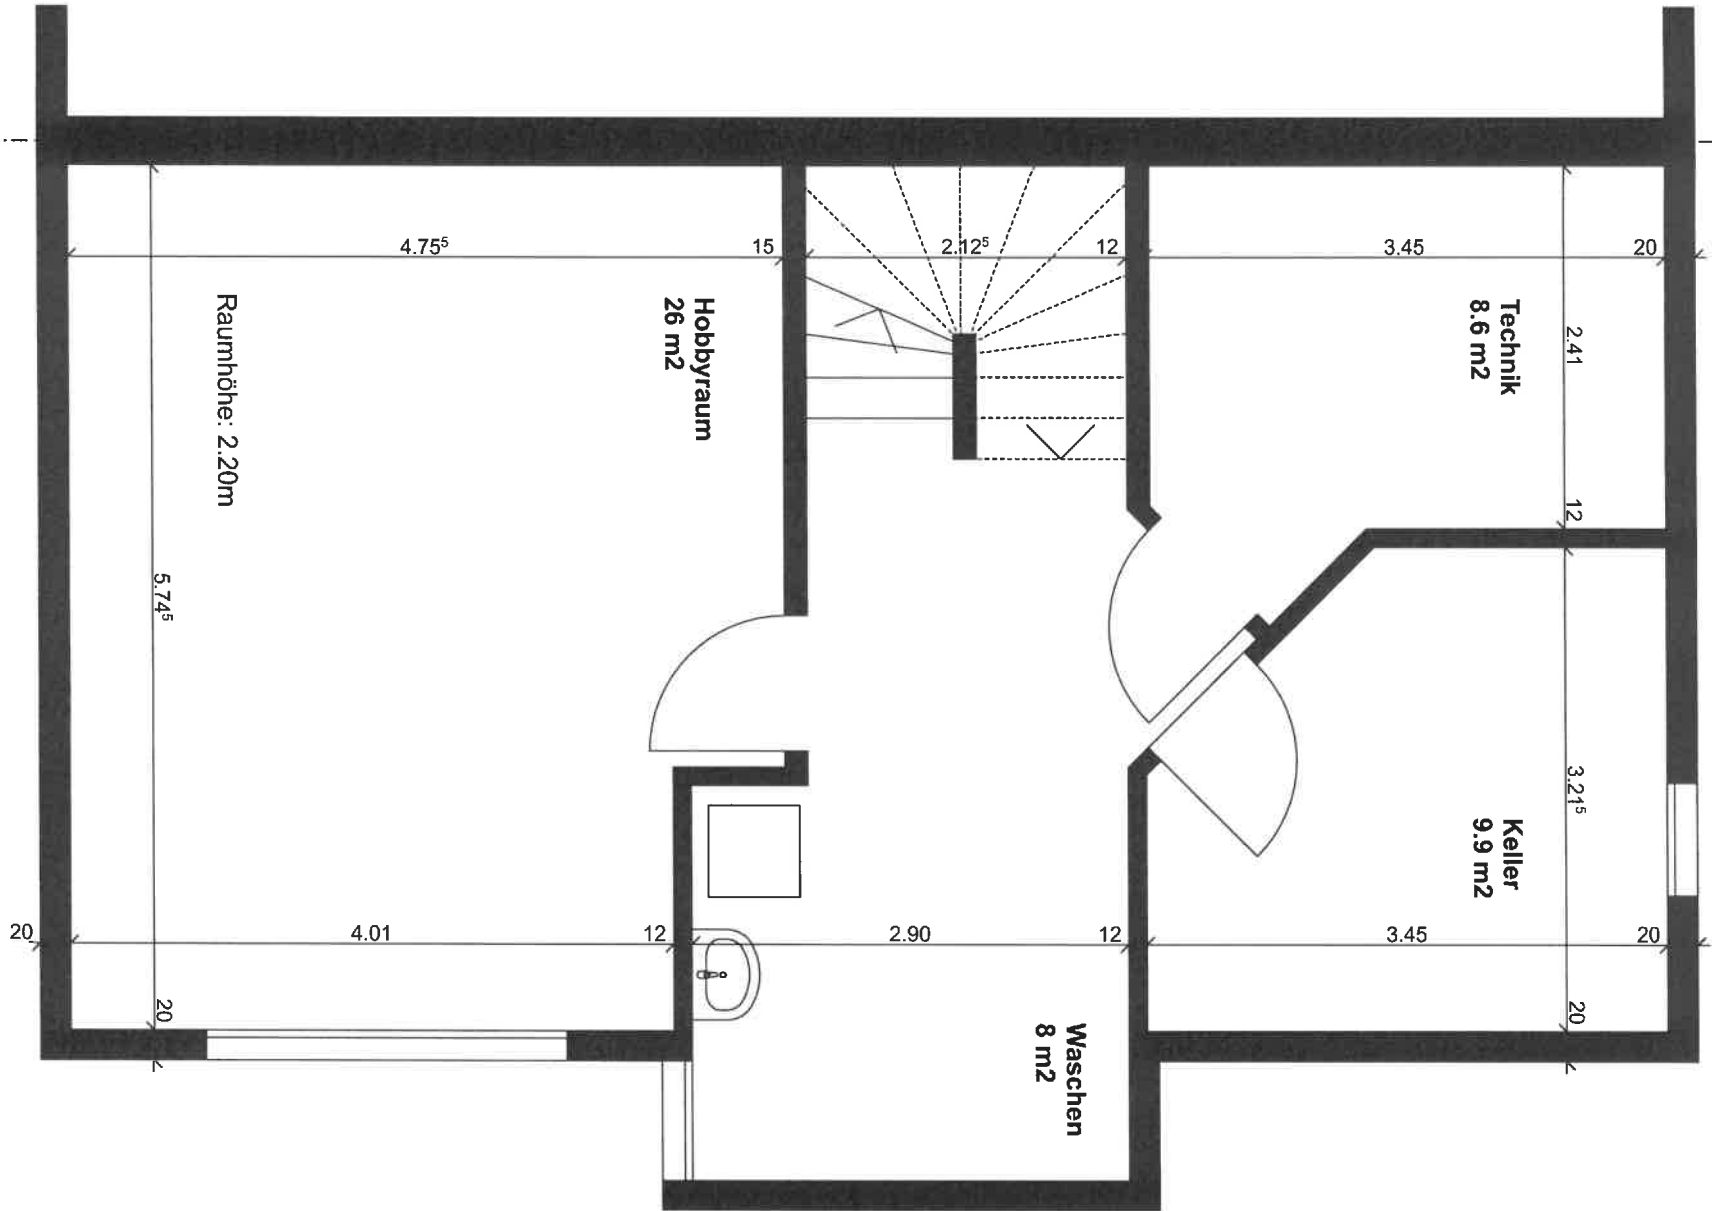

DG

Objekt: Doppelhaus Herdswandstrasse, Haus 4, 6020 Emmenbrücke

Format: A4

ringger architektur gmbh

Bauherrschaft: Simone Viscomi

Mst 1:50

Datum: 09.05.2020

OG

Objekt: Doppelhaus Herdswandstrasse, Haus 4, 6020 Emmenbrücke

Bauherrschaft: Simone Viscomi

Format: A4

Mst 1:50

Datum: 09.05.2020

EG

Objekt: Doppelhaus Herdswandstrasse, Haus 4, 6020 Emmenbrücke  
Bauherrschaft: Simone Viscomi

Format: A4  
Mst 1:50

Datum: 09.05.2020

UG

Objekt: Doppelhaus Herdswandstrasse, Haus 4, 6020 Emmenbrücke

Bauherrschaft: Simone Viscomi

Format: A4

Mst 1:50

Datum: 09.05.2020