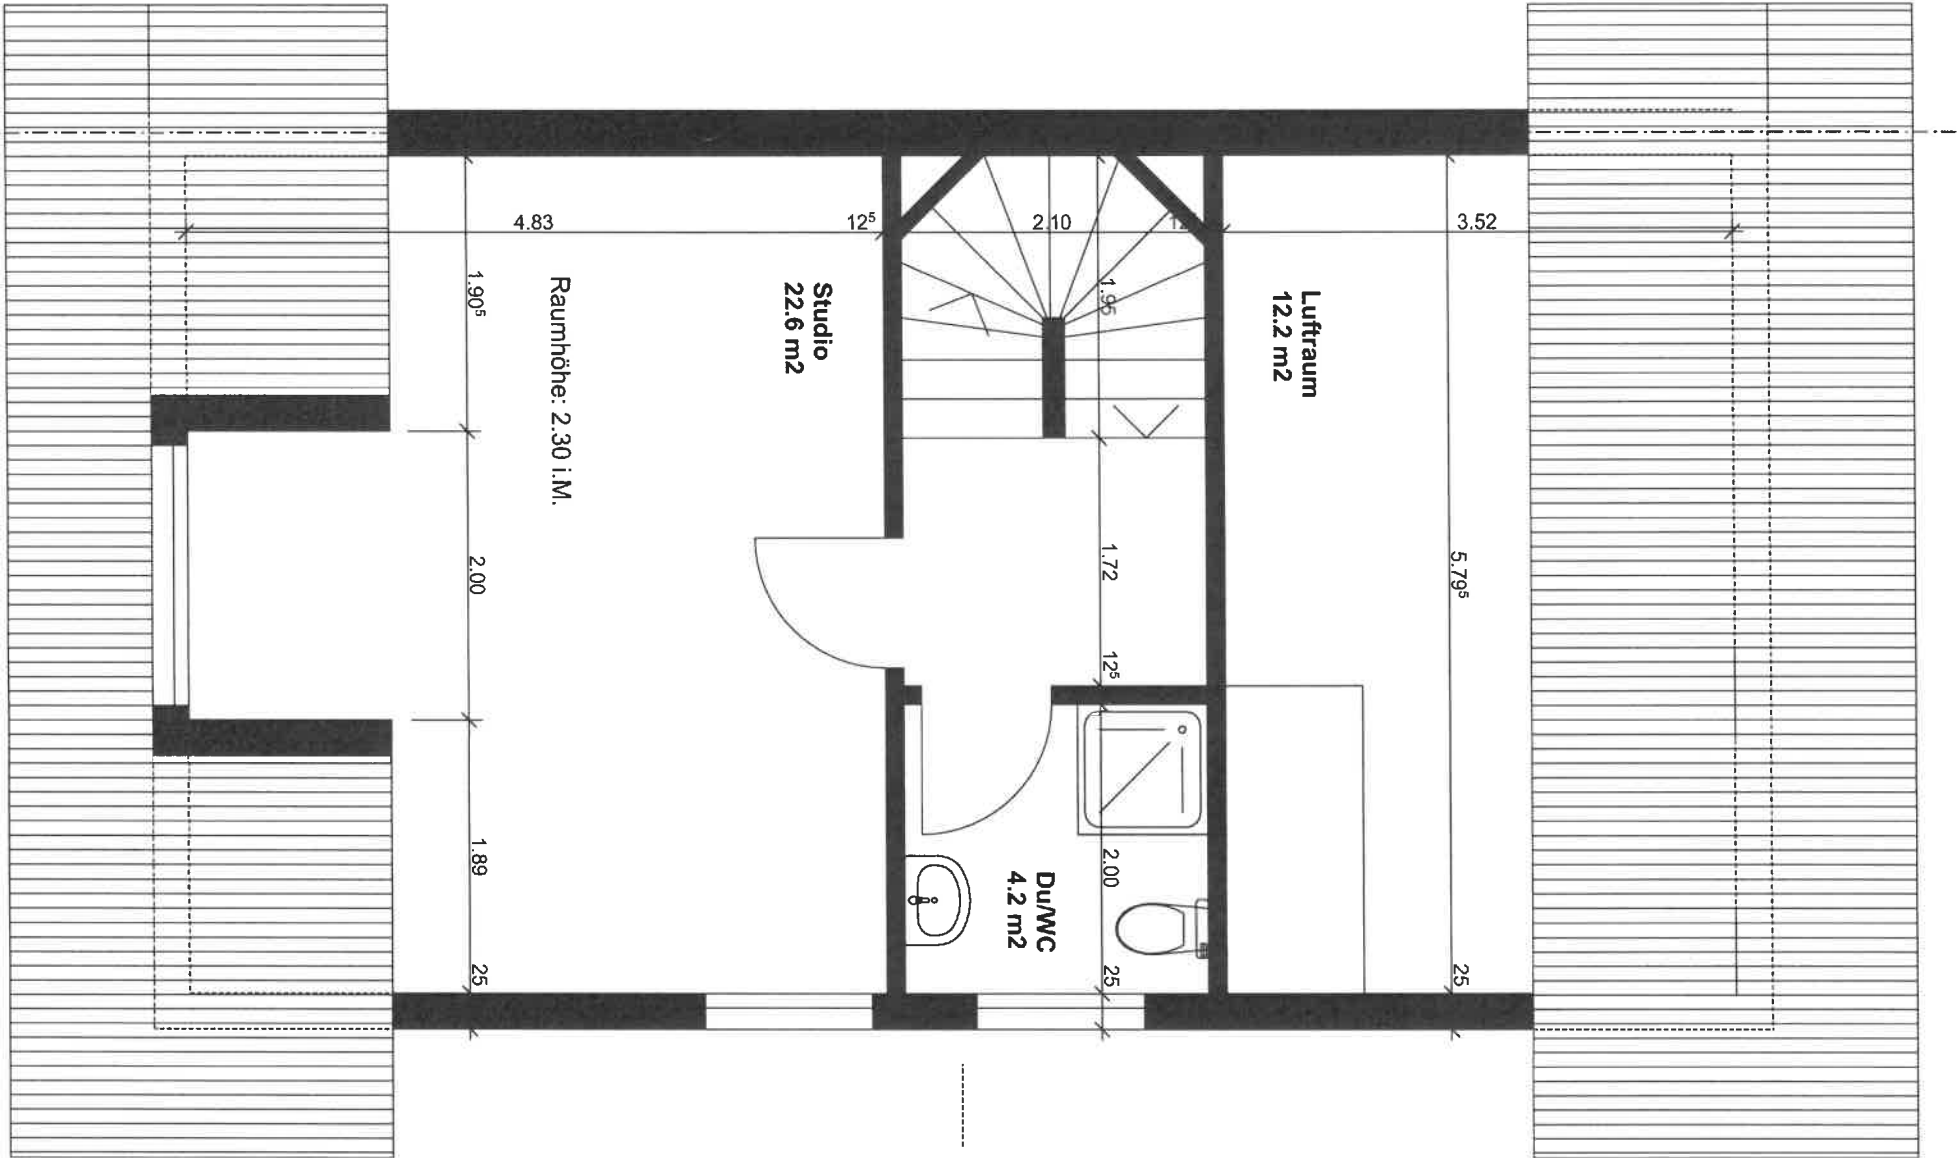

DG

Objekt: Doppelhaus Herdswandstrasse, Haus 4, 6020 Emmenbrücke

Format: A4

ringger architektur gmbh

Bauherrschaft: Simone Viscomi

Mst 1:50

Datum: 09.05.2020

OG

Objekt: Doppelhaus Herdswandstrasse, Haus 4, 6020 Emmenbrücke

Bauherrschaft: Simone Viscomi

Format: A4

Mst 1:50

Datum: 09.05.2020

EG

Objekt: Doppelhaus Herdswandstrasse, Haus 4, 6020 Emmenbrücke  
Bauherrschaft: Simone Viscomi

Format: A4  
Mst 1:50

Datum: 09.05.2020

UG

Objekt: Doppelhaus Herdswandstrasse, Haus 4, 6020 Emmenbrücke

Bauherrschaft: Simone Viscomi

Format: A4

Mst 1:50

Datum: 09.05.2020