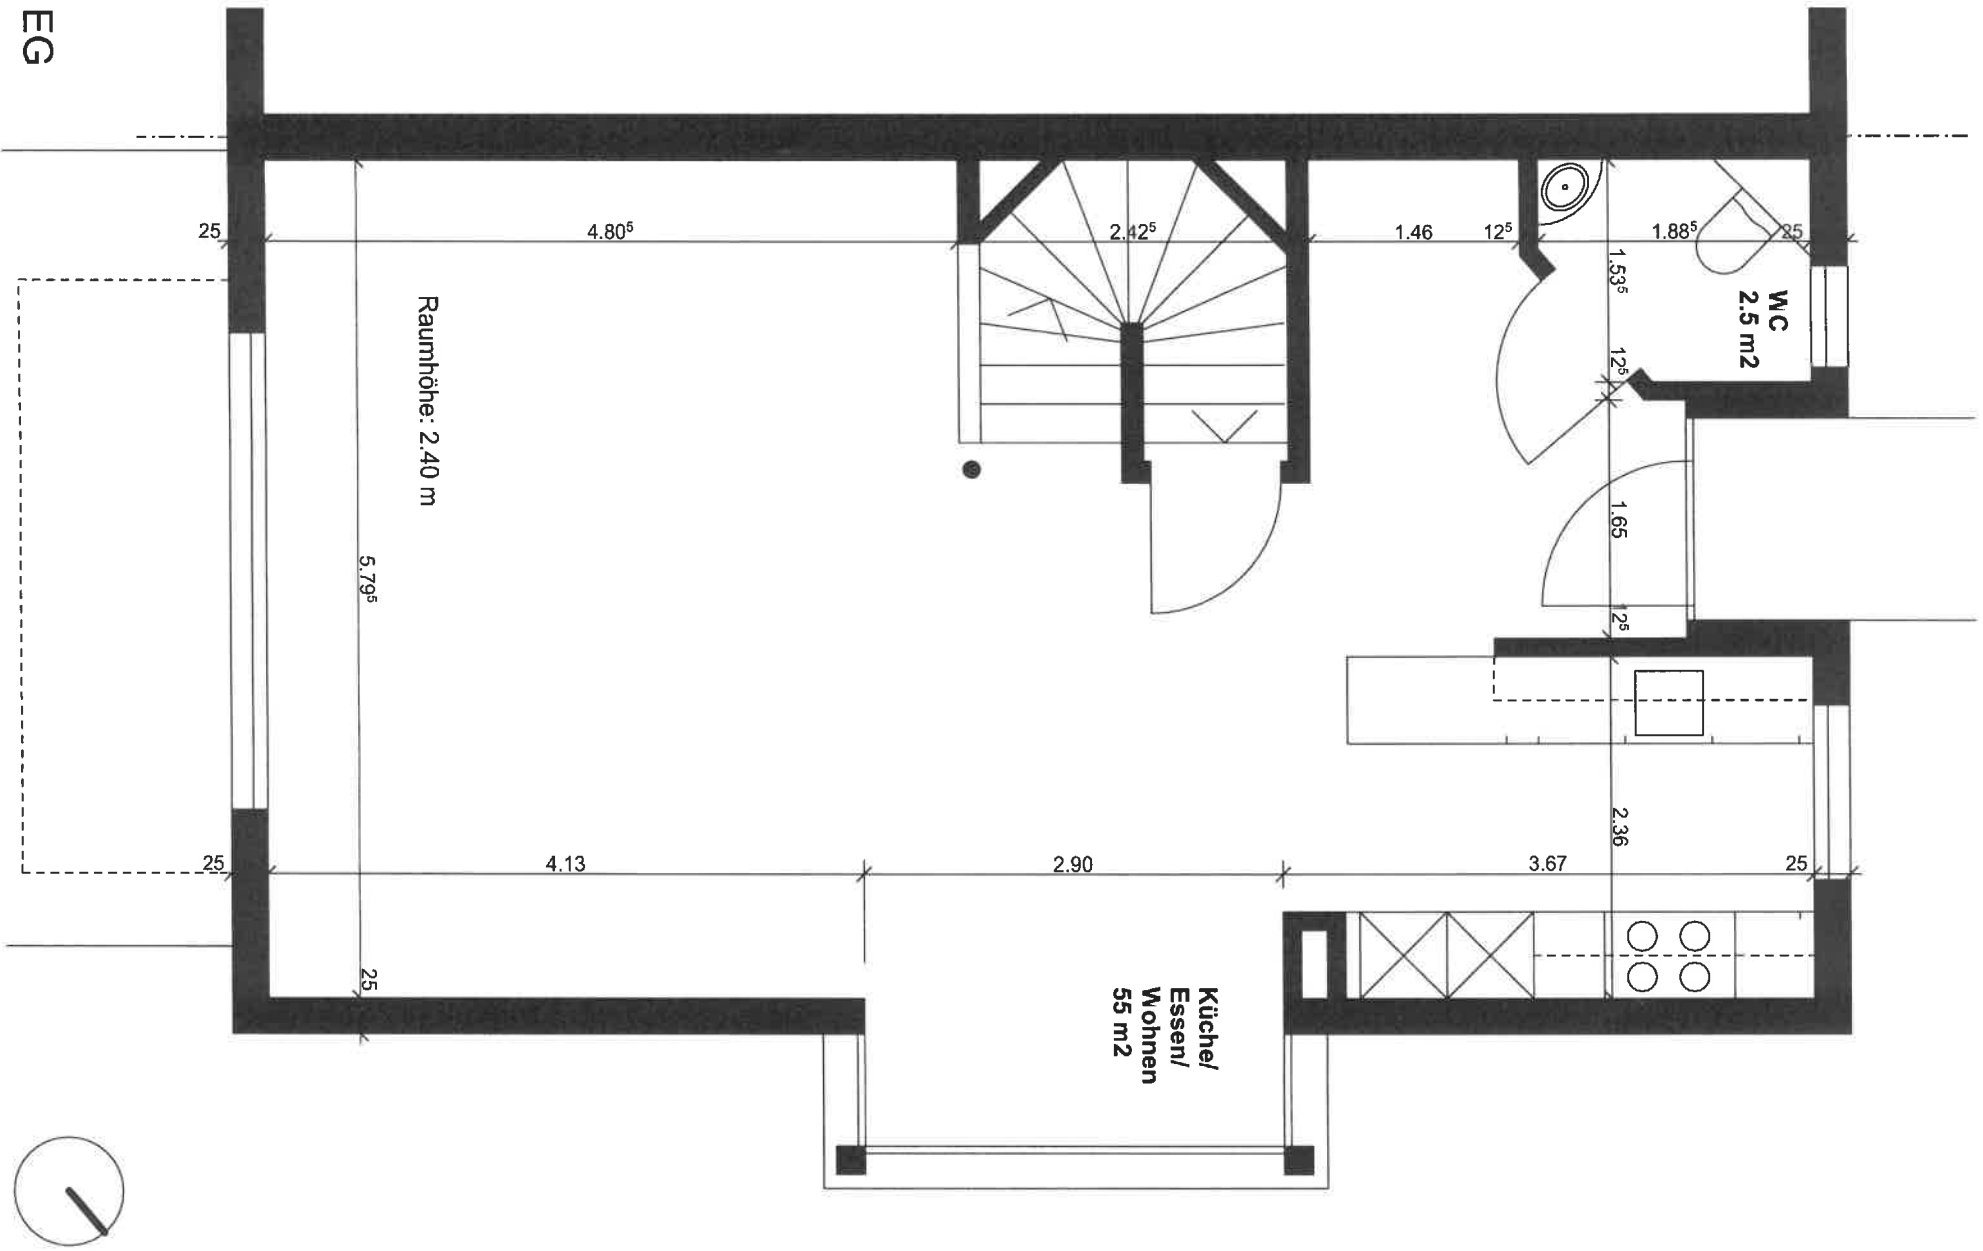

DG

Objekt: Doppelhaus Herdswandstrasse, Haus 4, 6020 Emmenbrücke

Format: A4

ringger architektur gmbh

Bauherrschaft: Simone Viscomi

Mst 1:50

Datum: 09.05.2020

OG

Objekt: Doppelhaus Herdswandstrasse, Haus 4, 6020 Emmenbrücke

Bauherrschaft: Simone Viscomi

Format: A4

Mst 1:50

Datum: 09.05.2020

EG

Objekt: Doppelhaus Herdswandstrasse, Haus 4, 6020 Emmenbrücke  
Bauherrschaft: Simone Viscomi

Format: A4  
Mst 1:50

Datum: 09.05.2020

UG

Objekt: Doppelhaus Herdswandstrasse, Haus 4, 6020 Emmenbrücke

Bauherrschaft: Simone Viscomi

Format: A4

Mst 1:50

Datum: 09.05.2020