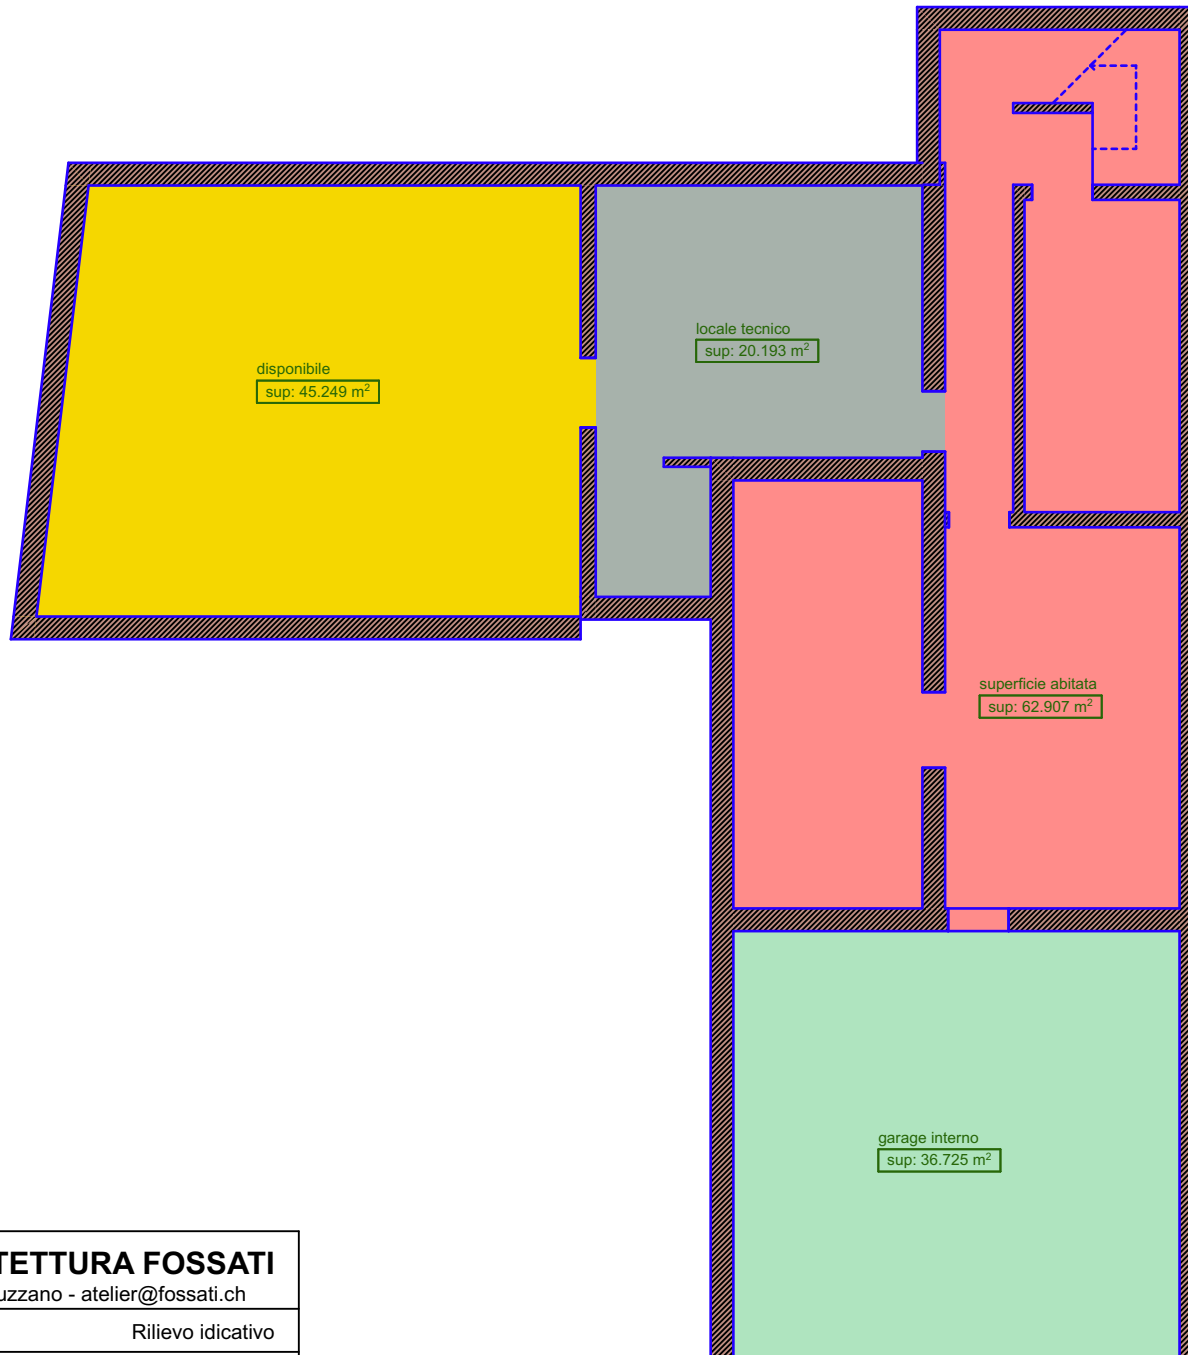

ATELIER D'ARCHITETTURA FOSSATI

via alla fontana 7 - 6933 muzzano - atelier@fossati.ch

PIANTA PT

Rilievo indicativo

Mapp.

904 RFD Barbegno

Data

22.04.2024

Scala

1:100

ATELIER D'ARCHITETTURA FOSSATI

via alla fontana 7 - 6933 muzzano - atelier@fossati.ch

PIANTA 1°P

Rilievo indicativo

Mapp.

904 RFD Barbegno

Data

22.04.2024

Scala

1:100

ATELIER D'ARCHITETTURA FOSSATI

via alla fontana 7 - 6933 muzzano - atelier@fossati.ch

PIANTA PC

Rilievo indicativo

Mapp.

904 RFD Barbegno

Data

22.04.2024

Scala

1:100