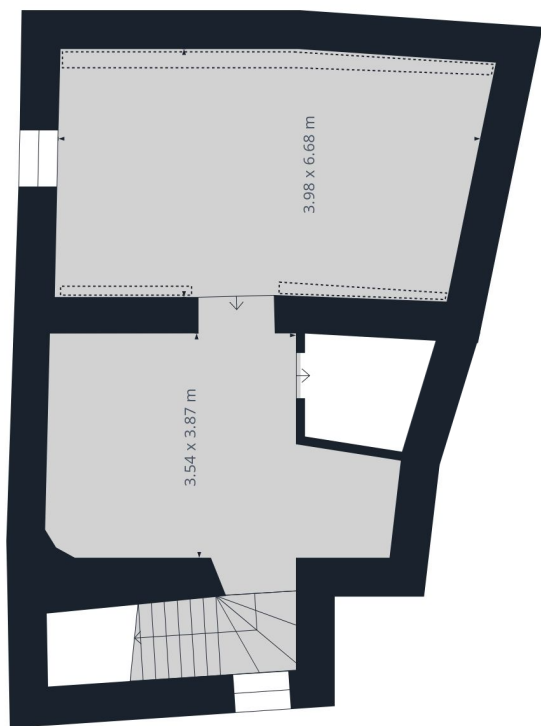

**Superficie totale<sup>(1)</sup>  
approssimativa**  
201,74 m<sup>2</sup>

**Altezza ridotta**  
2,21 m<sup>2</sup>

(1) Balconi e terrazze esclusi

⋮ Altezza ridotta (inferiore a 1,5 m)

Sebbene sia stato fatto il possibile per garantire accuratezza, tutte le misurazioni sono approssimative, non in scala. Questa planimetria è solo a scopo illustrativo.

GIRAFFE360

**Ground Floor**

**Piano 2**

**Piano -1**

**Piano 1**