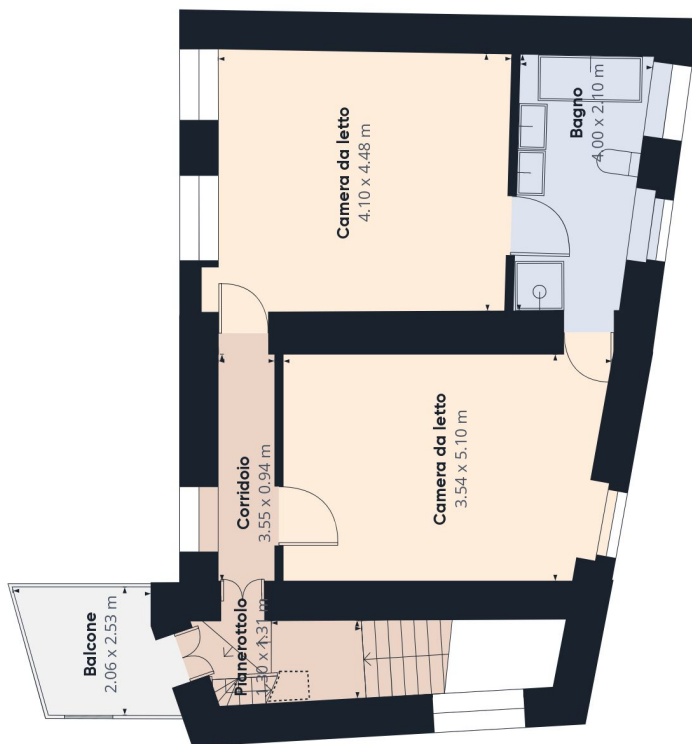

**Superficie totale<sup>(1)</sup>  
approssimativa**  
201,74 m<sup>2</sup>

**Altezza ridotta**  
2,21 m<sup>2</sup>

(1) Balconi e terrazze esclusi

⋮ Altezza ridotta (inferiore a 1,5 m)

Sebbene sia stato fatto il possibile per garantire accuratezza, tutte le misurazioni sono approssimative, non in scala. Questa planimetria è solo a scopo illustrativo.

GIRAFFE360

**Ground Floor**

**Piano 2**

**Piano -1**

**Piano 1**