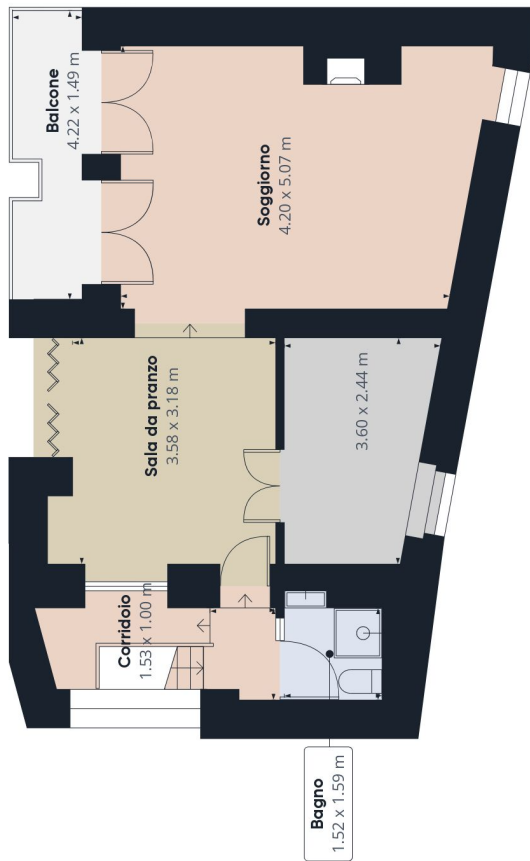

**Superficie totale<sup>(1)</sup>  
approssimativa**  
201,74 m<sup>2</sup>

**Altezza ridotta**  
2,21 m<sup>2</sup>

(1) Balconi e terrazze esclusi

⋮ Altezza ridotta (inferiore a 1,5 m)

Sebbene sia stato fatto il possibile per garantire accuratezza, tutte le misurazioni sono approssimative, non in scala. Questa planimetria è solo a scopo illustrativo.

GIRAFFE360

**Ground Floor**

**Piano 2**

**Piano -1**

**Piano 1**