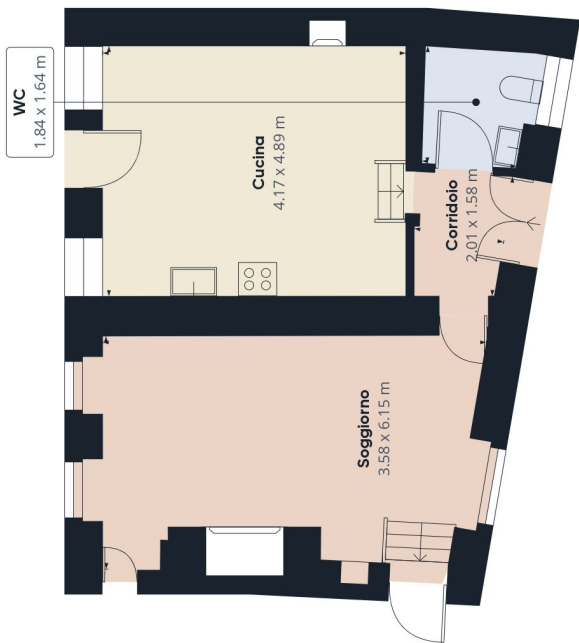

**Superficie totale<sup>(1)</sup>  
approssimativa**  
201,74 m<sup>2</sup>

**Altezza ridotta**  
2,21 m<sup>2</sup>

(1) Balconi e terrazze esclusi

⋮ Altezza ridotta (inferiore a 1,5 m)

Sebbene sia stato fatto il possibile per garantire accuratezza, tutte le misurazioni sono approssimative, non in scala. Questa planimetria è solo a scopo illustrativo.

GIRAFFE360

**Ground Floor**

**Piano 2**

**Piano -1**

**Piano 1**