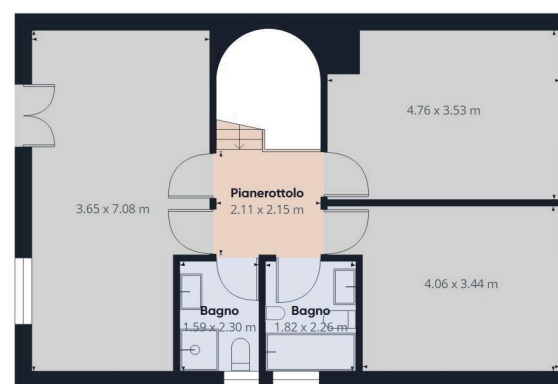

Ground Floor

Superficie totale
approssimativa⁽¹⁾

183.34 m²

Piano 1

Piano 2

(1) Balconi e terrazze esclusi

Sebbene sia stato fatto il possibile per garantire accuratezza, tutte le misurazioni sono approssimative, non in scala. Questa planimetria è solo a scopo illustrativo.