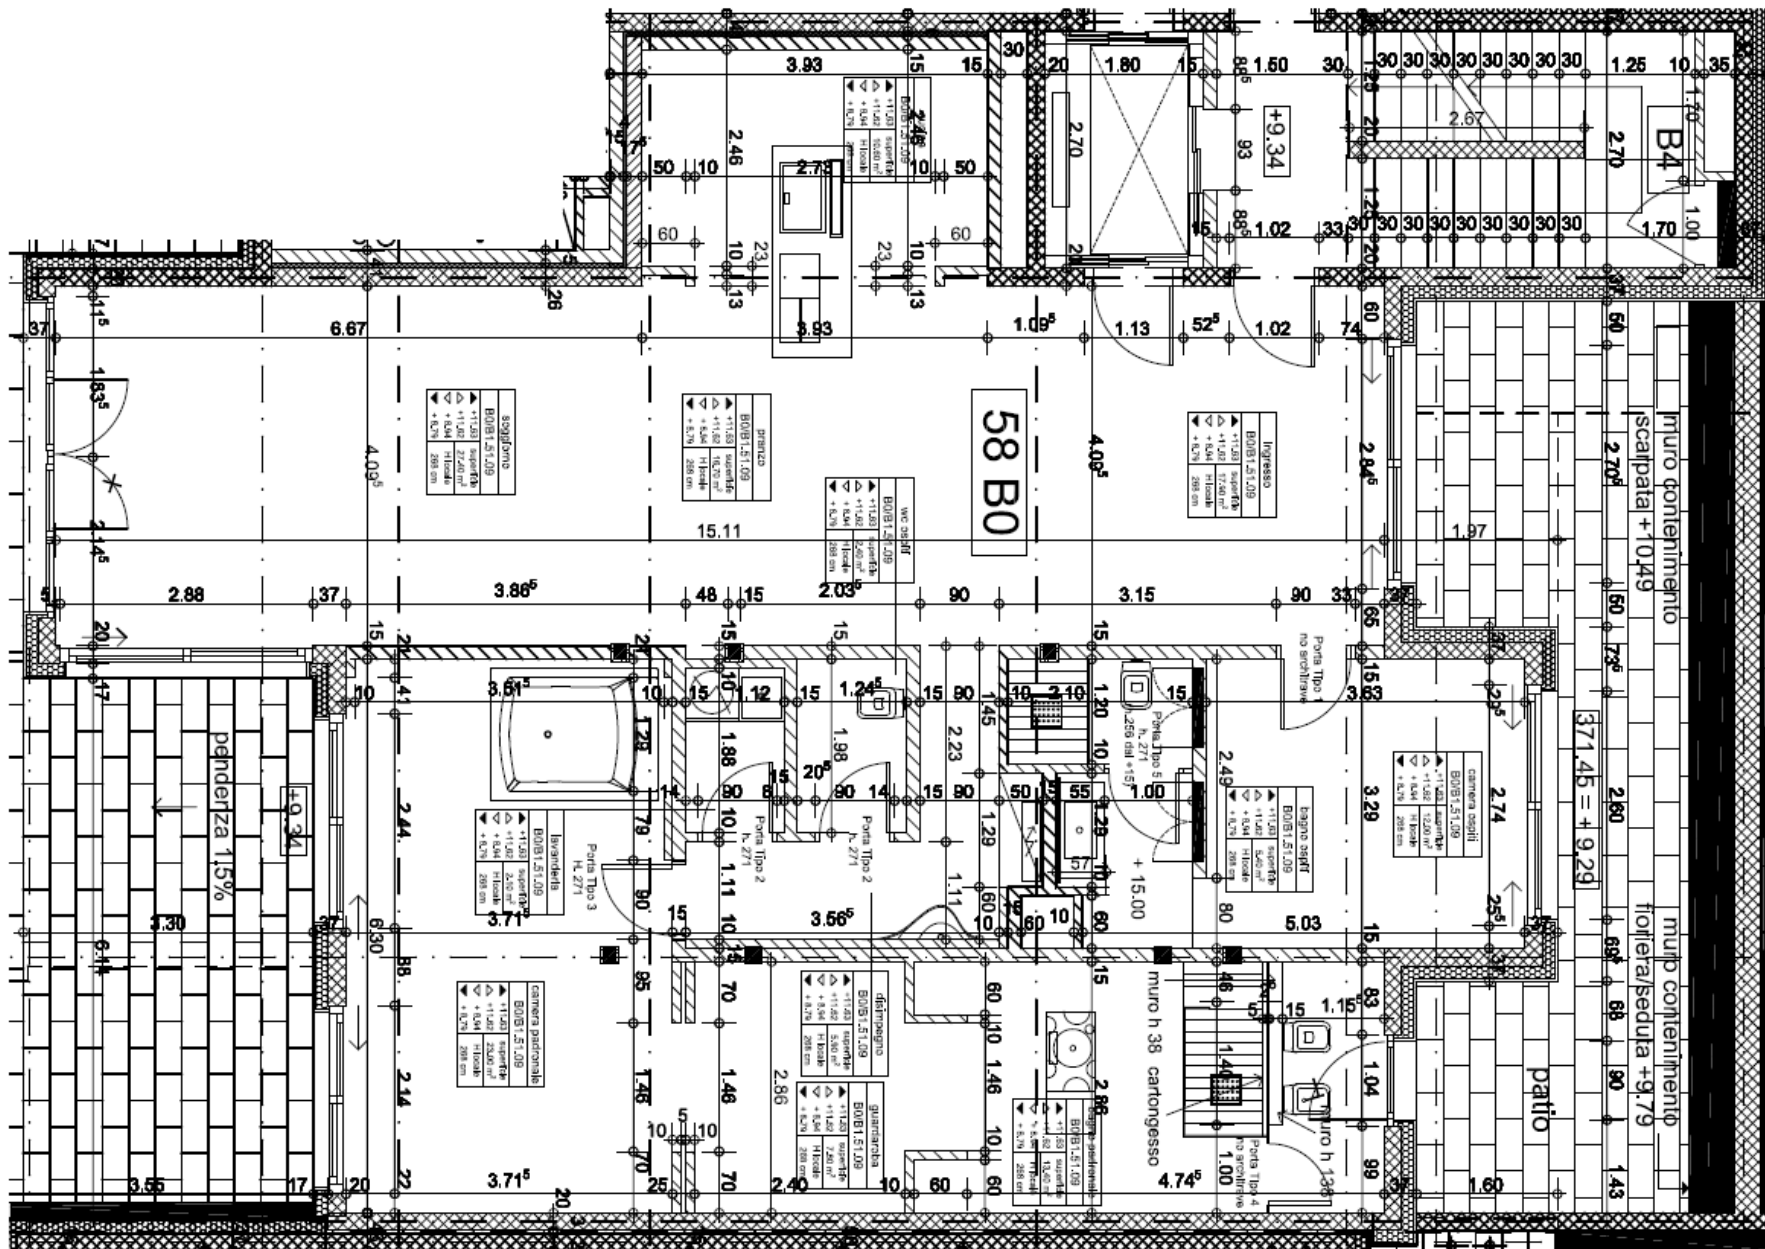

SUPERFICI PARADISO, VIA GUIDINO 29

Appartamento: 145 mq circa

Area terrazzi: 20 mq circa

Area giardino: 107 mq circa

Doppi box

Cantina: 22,4 mq circa

PIANTA ARREDATA_scala 1:50

Area totale esterna 127 mq