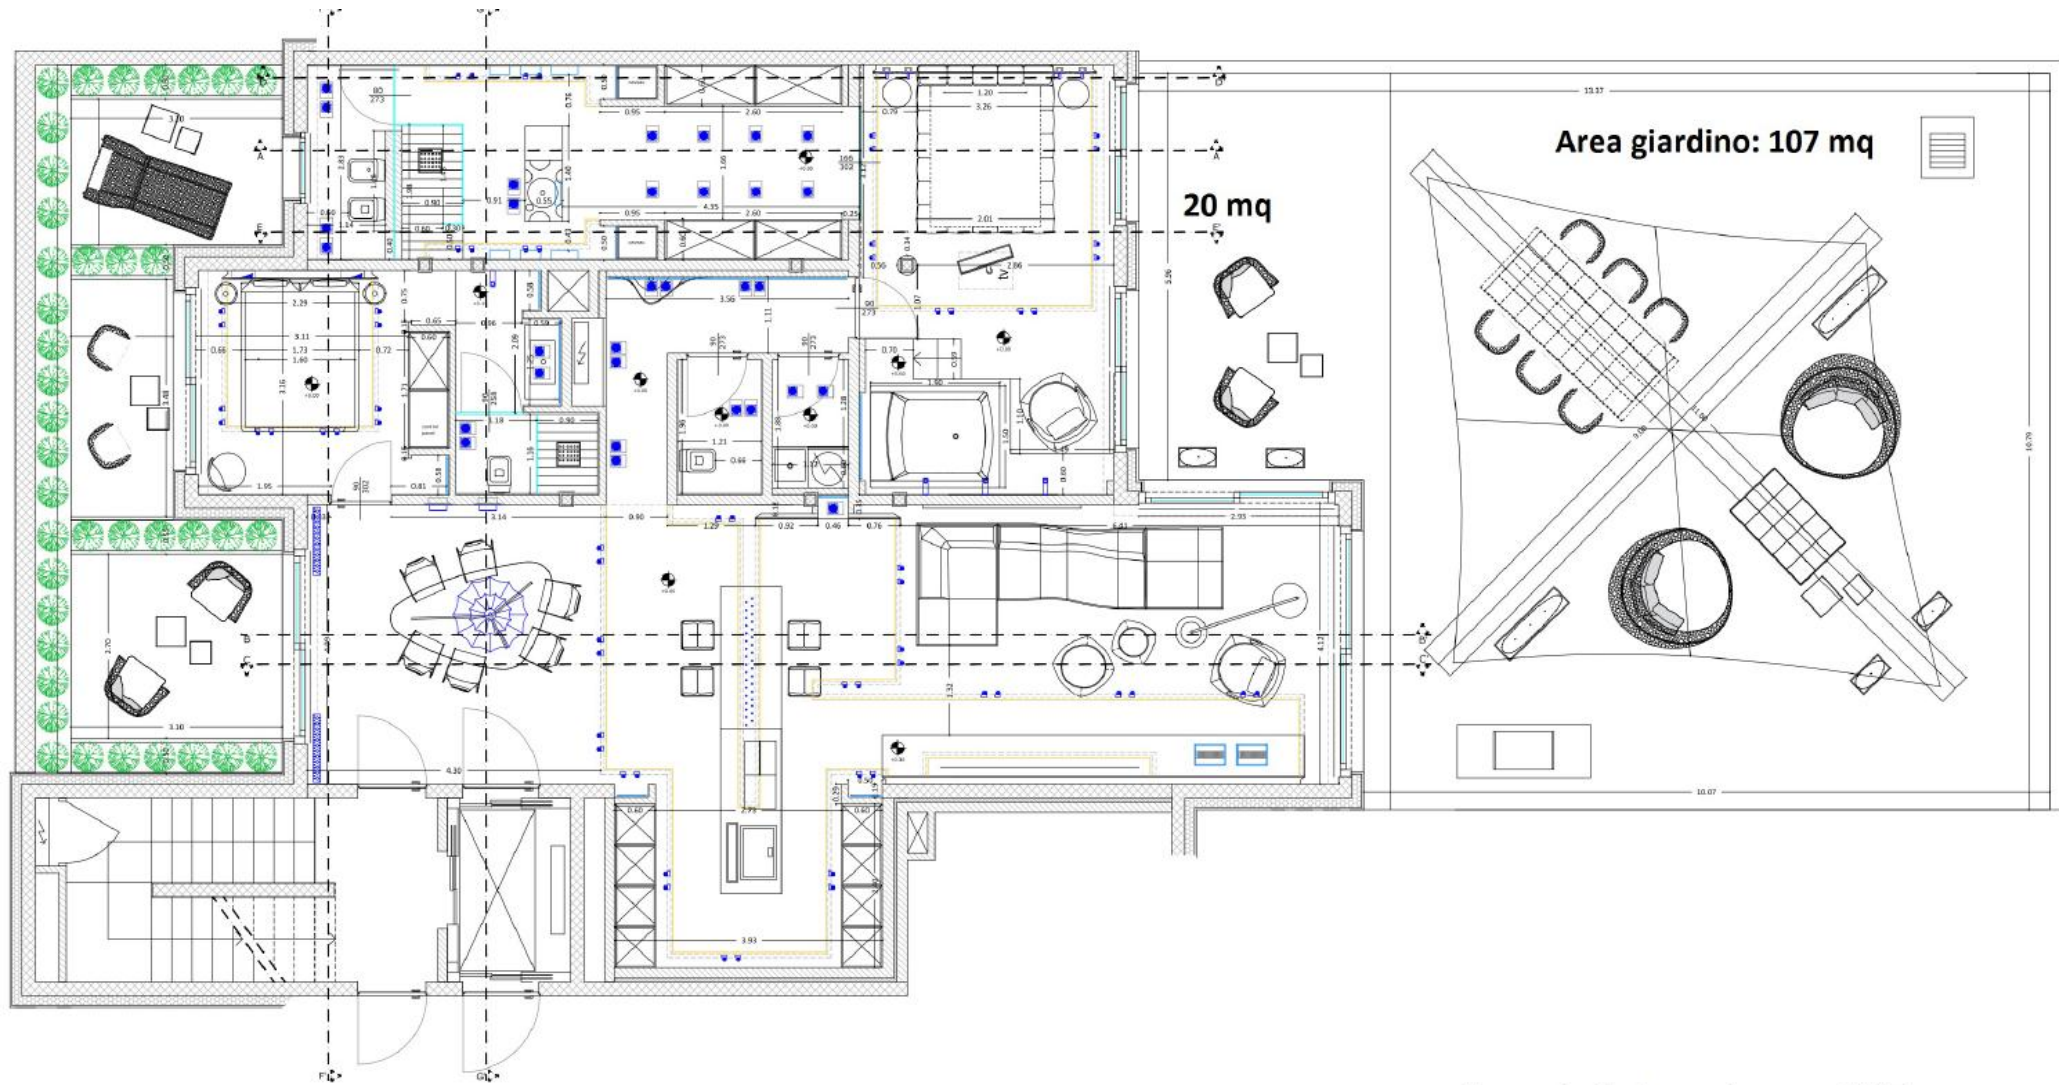

SUPERFICI PARADISO, VIA GUIDINO 29

Appartamento: 145 mq circa

Area terrazzi: 20 mq circa

Area giardino: 107 mq circa

Doppi box

Cantina: 22,4 mq circa

PIANTA ARREDATA_scala 1:50

Area totale esterna 127 mq