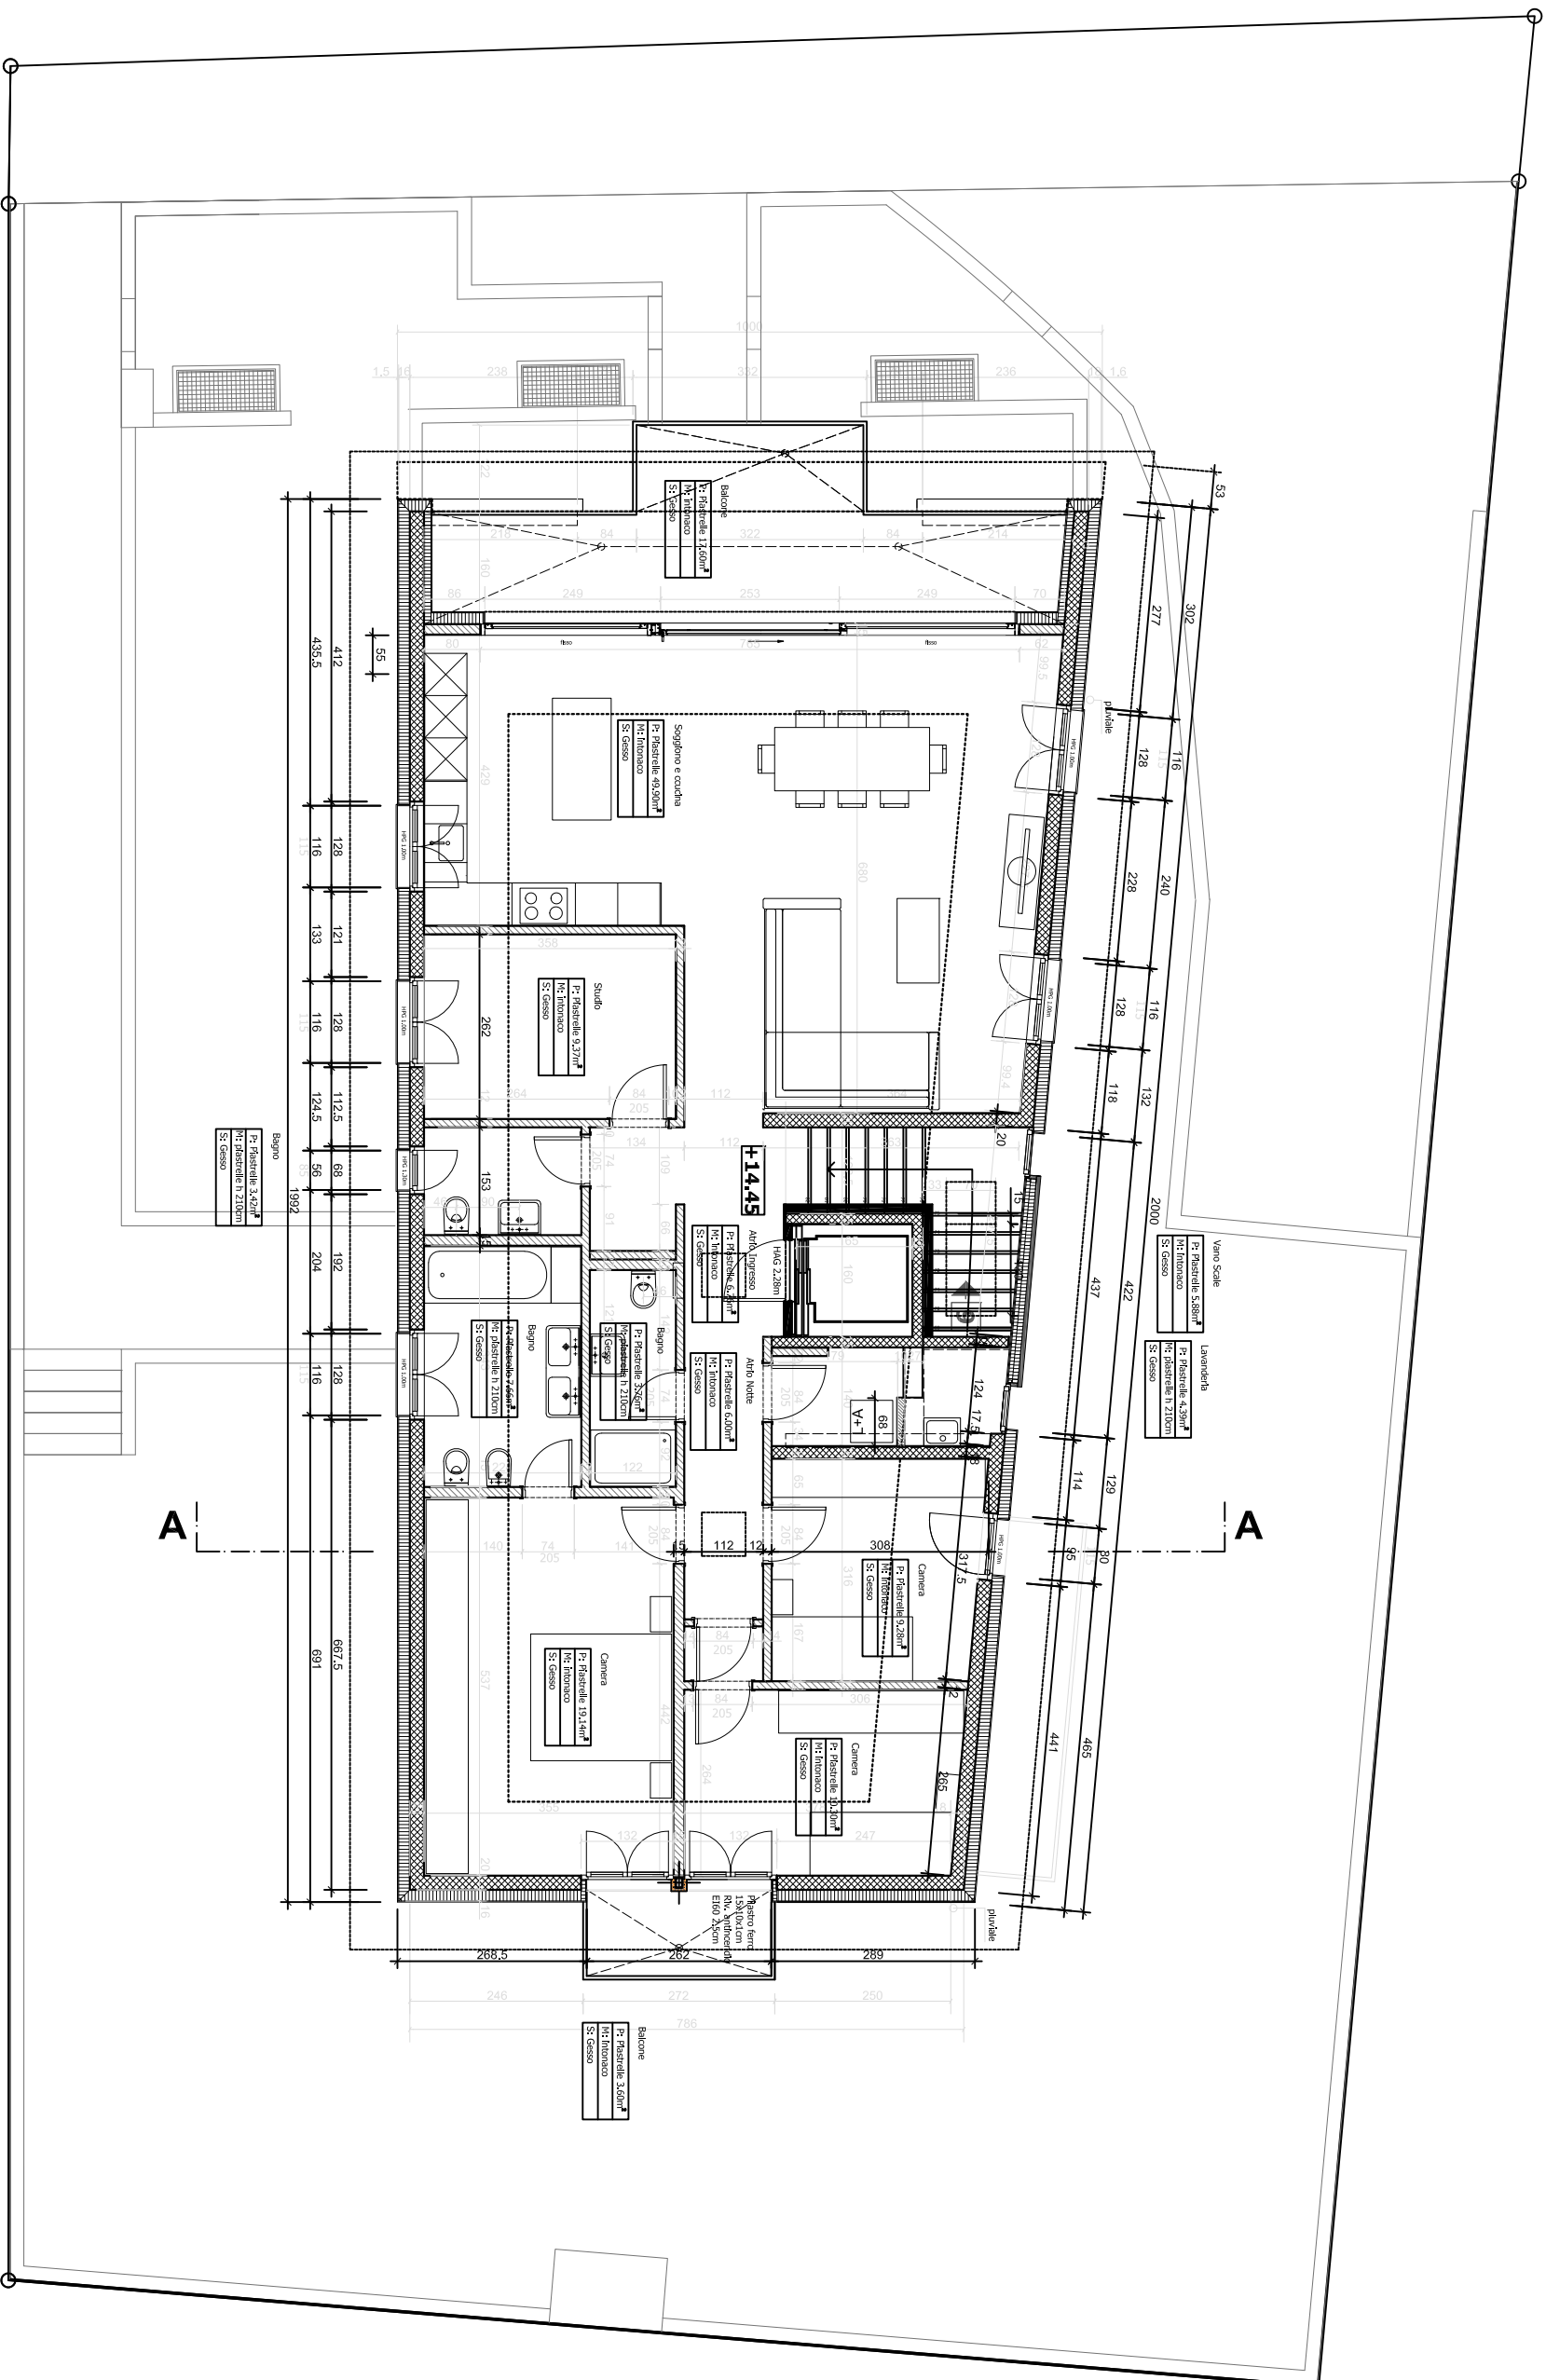

RESIDENZA FOLA PREGASSONA
PIANTA PIANO 5° 1:100
Aprile 2017

Vano Scale
Fr. Piantabile 5,88m²
M² Finanziario
S² Cassero

Lavanderia
Fr. Piantabile 4,30m²
M² Finanziario
S² Cassero

Balcone
Fr. Piantabile 3,60m²
M² Finanziario
S² Cassero

A

A