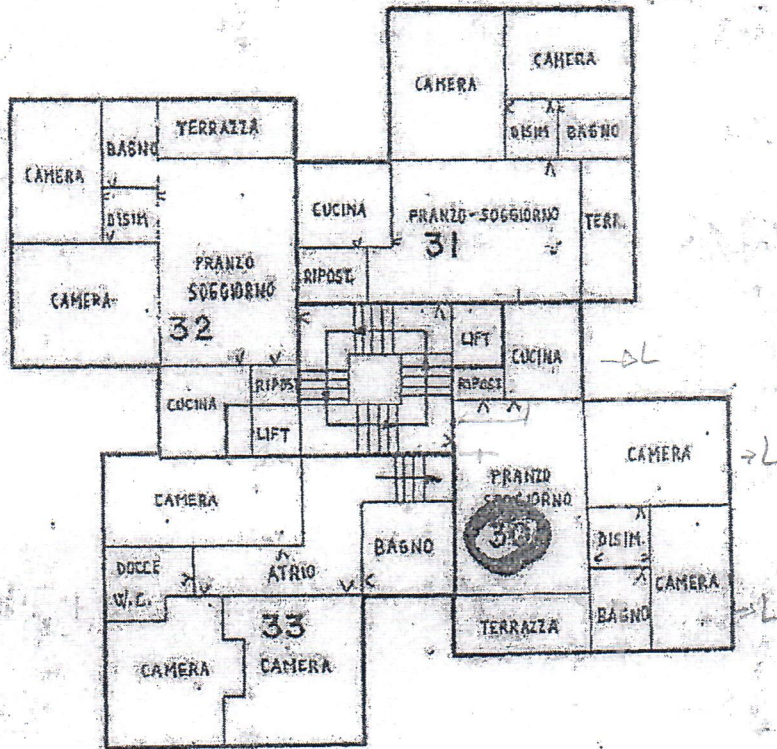

A o Y : postaggi autorimessa

VII<sup>o</sup> piano

04 030908 024078

1980	<del>Appart. Nr. 31</del>	come al Nr. 6	-	22
1981	Appart. Nr. 31	come al Nr. 7	-	23
1982	Appart. Nr. 32	come al Nr. 8	-	21
1983	Appart. Nr. 33	3 locali, servizi, atrio	-	21
	Proprietà d'uso comune			

04 030908 024078

Scala 1:200

Sub. A

2

Piano cantinato

670+20 804880 90

A-N' = cantine  
Proprietà d'uso comune

02 48888888 00