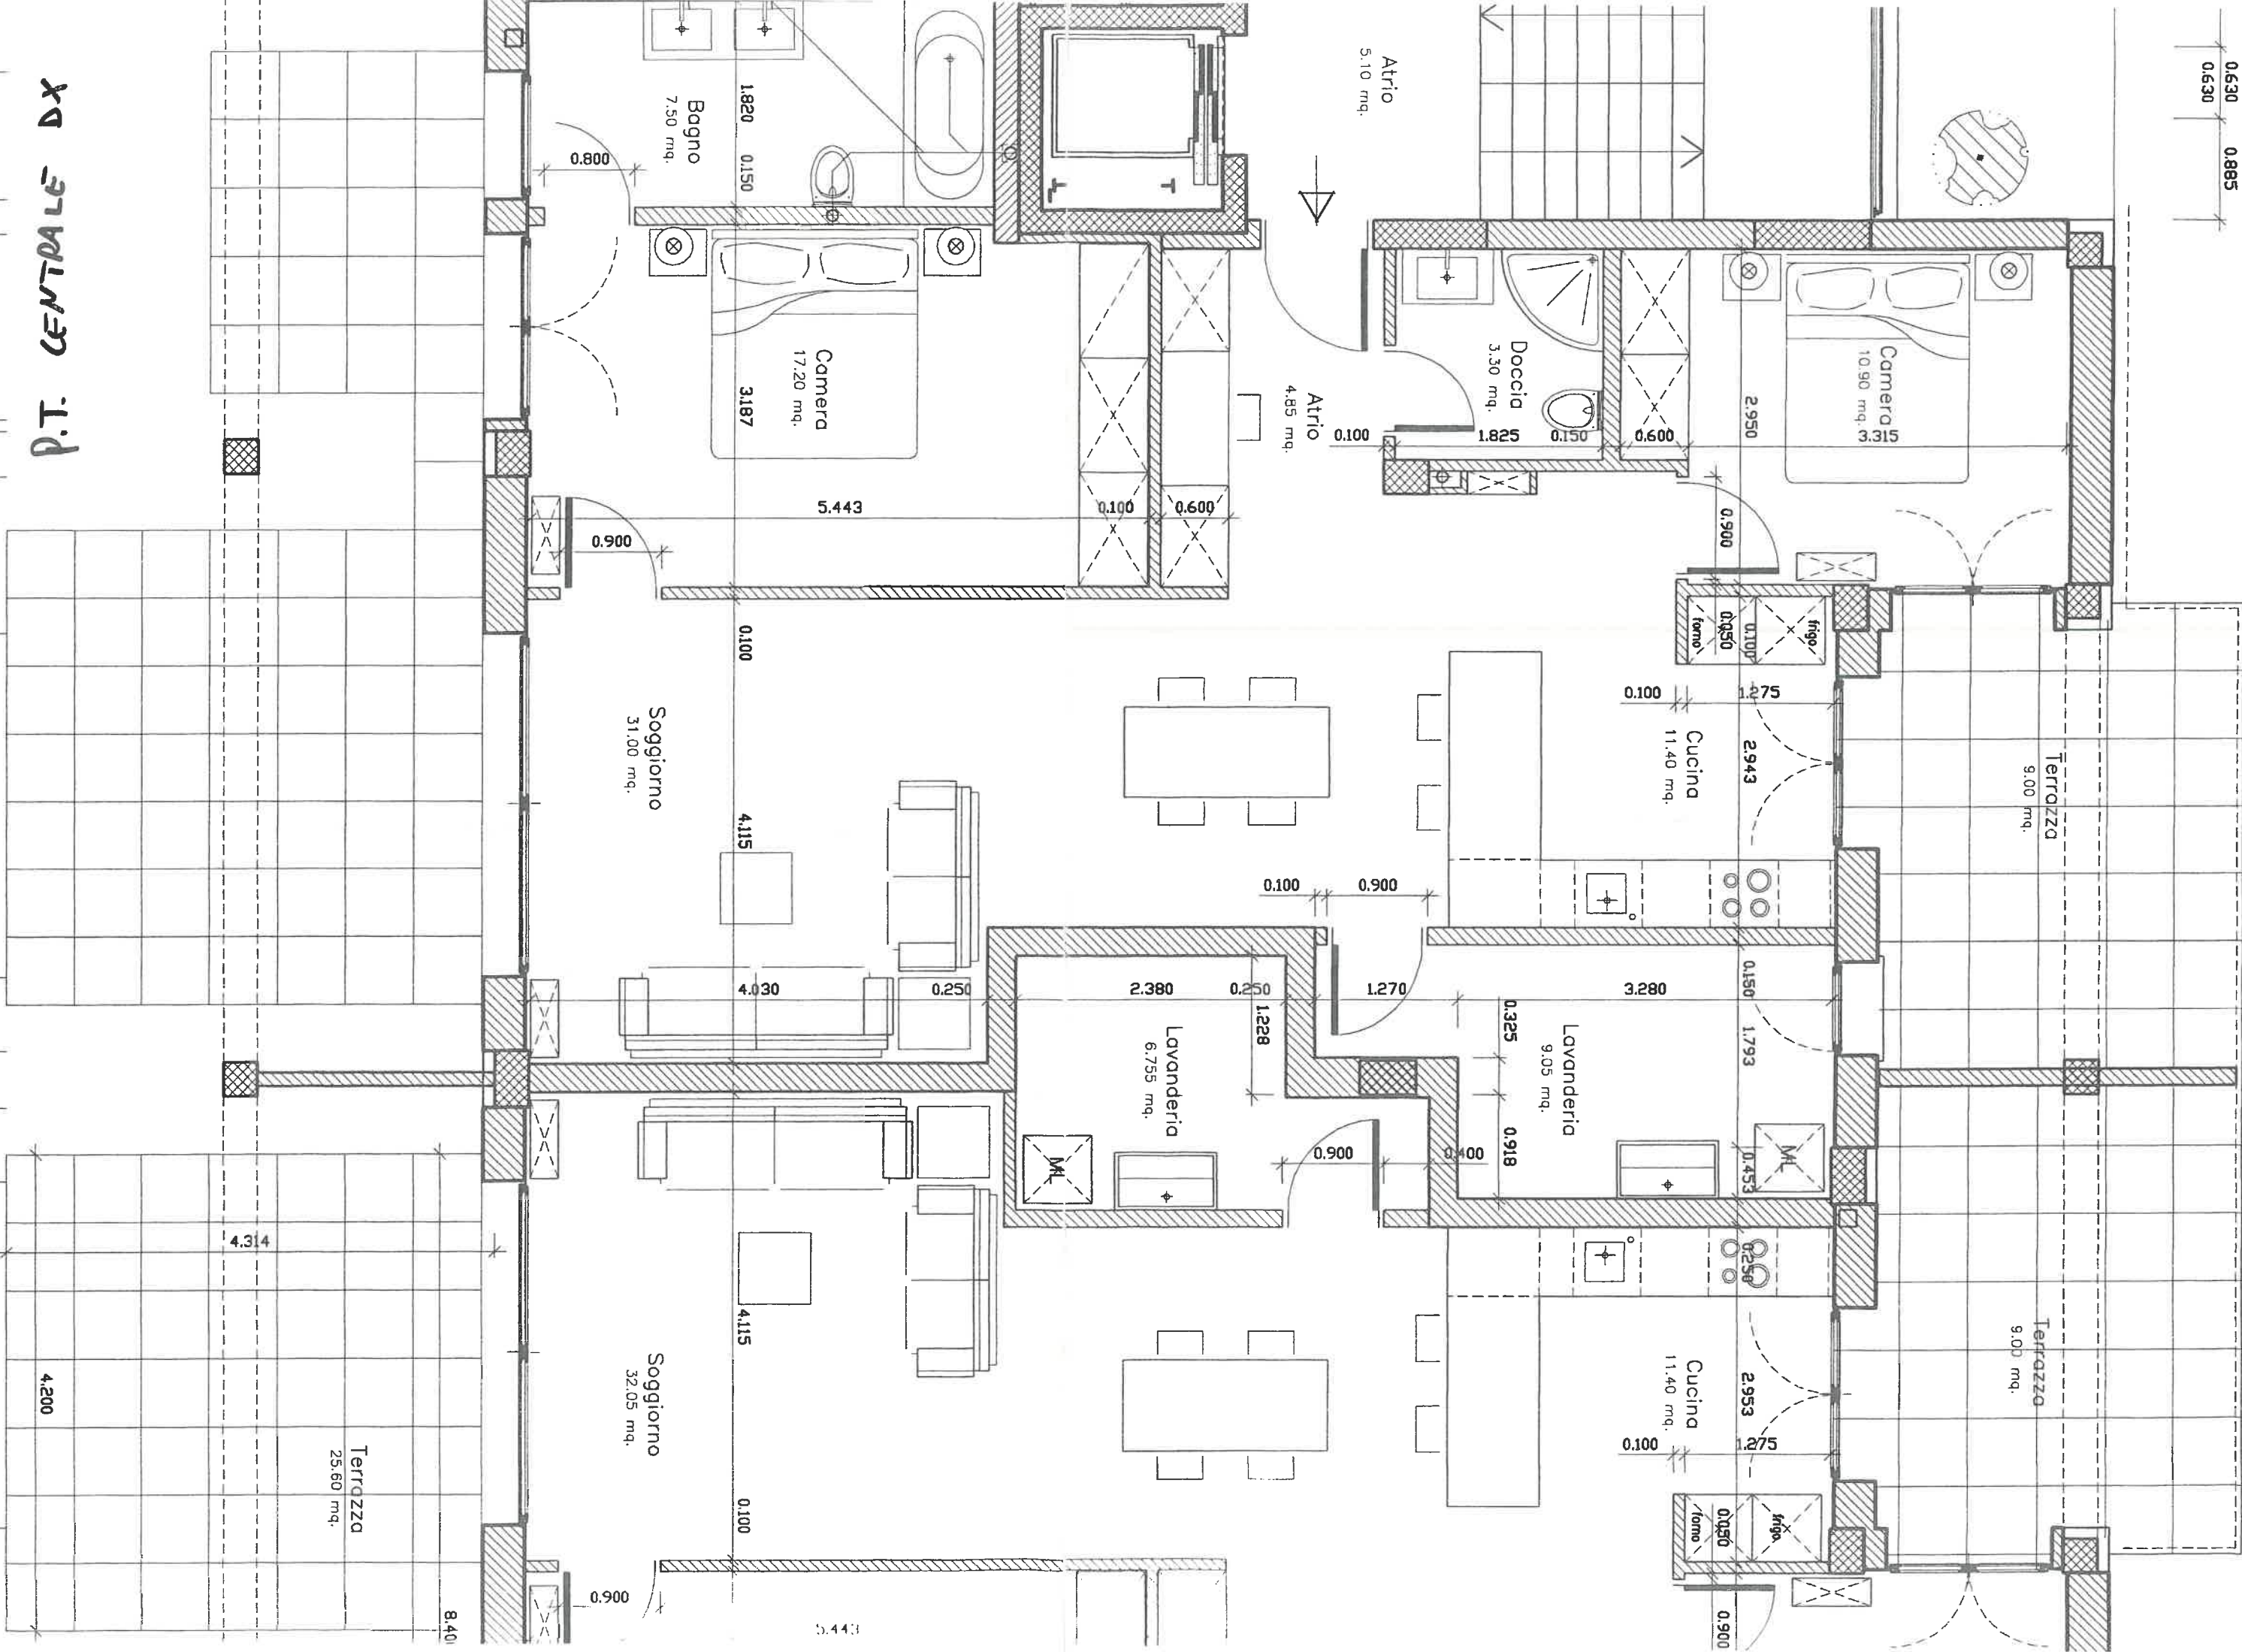

0.630 0.885

Terrazza
9.00 mq.

Terrazza
9.00 mq.

Camera
10.90 mq.

Camera
3.315

Cucina
11.40 mq.

Cucina
11.40 mq.

Lavanderia
9.05 mq.

Lavanderia
9.05 mq.

Doccia
3.30 mq.

Atrio
5.10 mq.

Atrio
4.85 mq.

Lavanderia
6.755 mq.

Bagno
7.50 mq.

Camera
17.20 mq.

Soggiorno
31.00 mq.

Soggiorno
32.05 mq.

Terrazza
25.60 mq.

P.T. CENTRALE DX

0.835 1.128 0.300 1.630 0.100 2.200 1.380 3.047 0.650 0.650 0.650 3.047 2.200 1.380

8.40

5.443

0.900

0.100