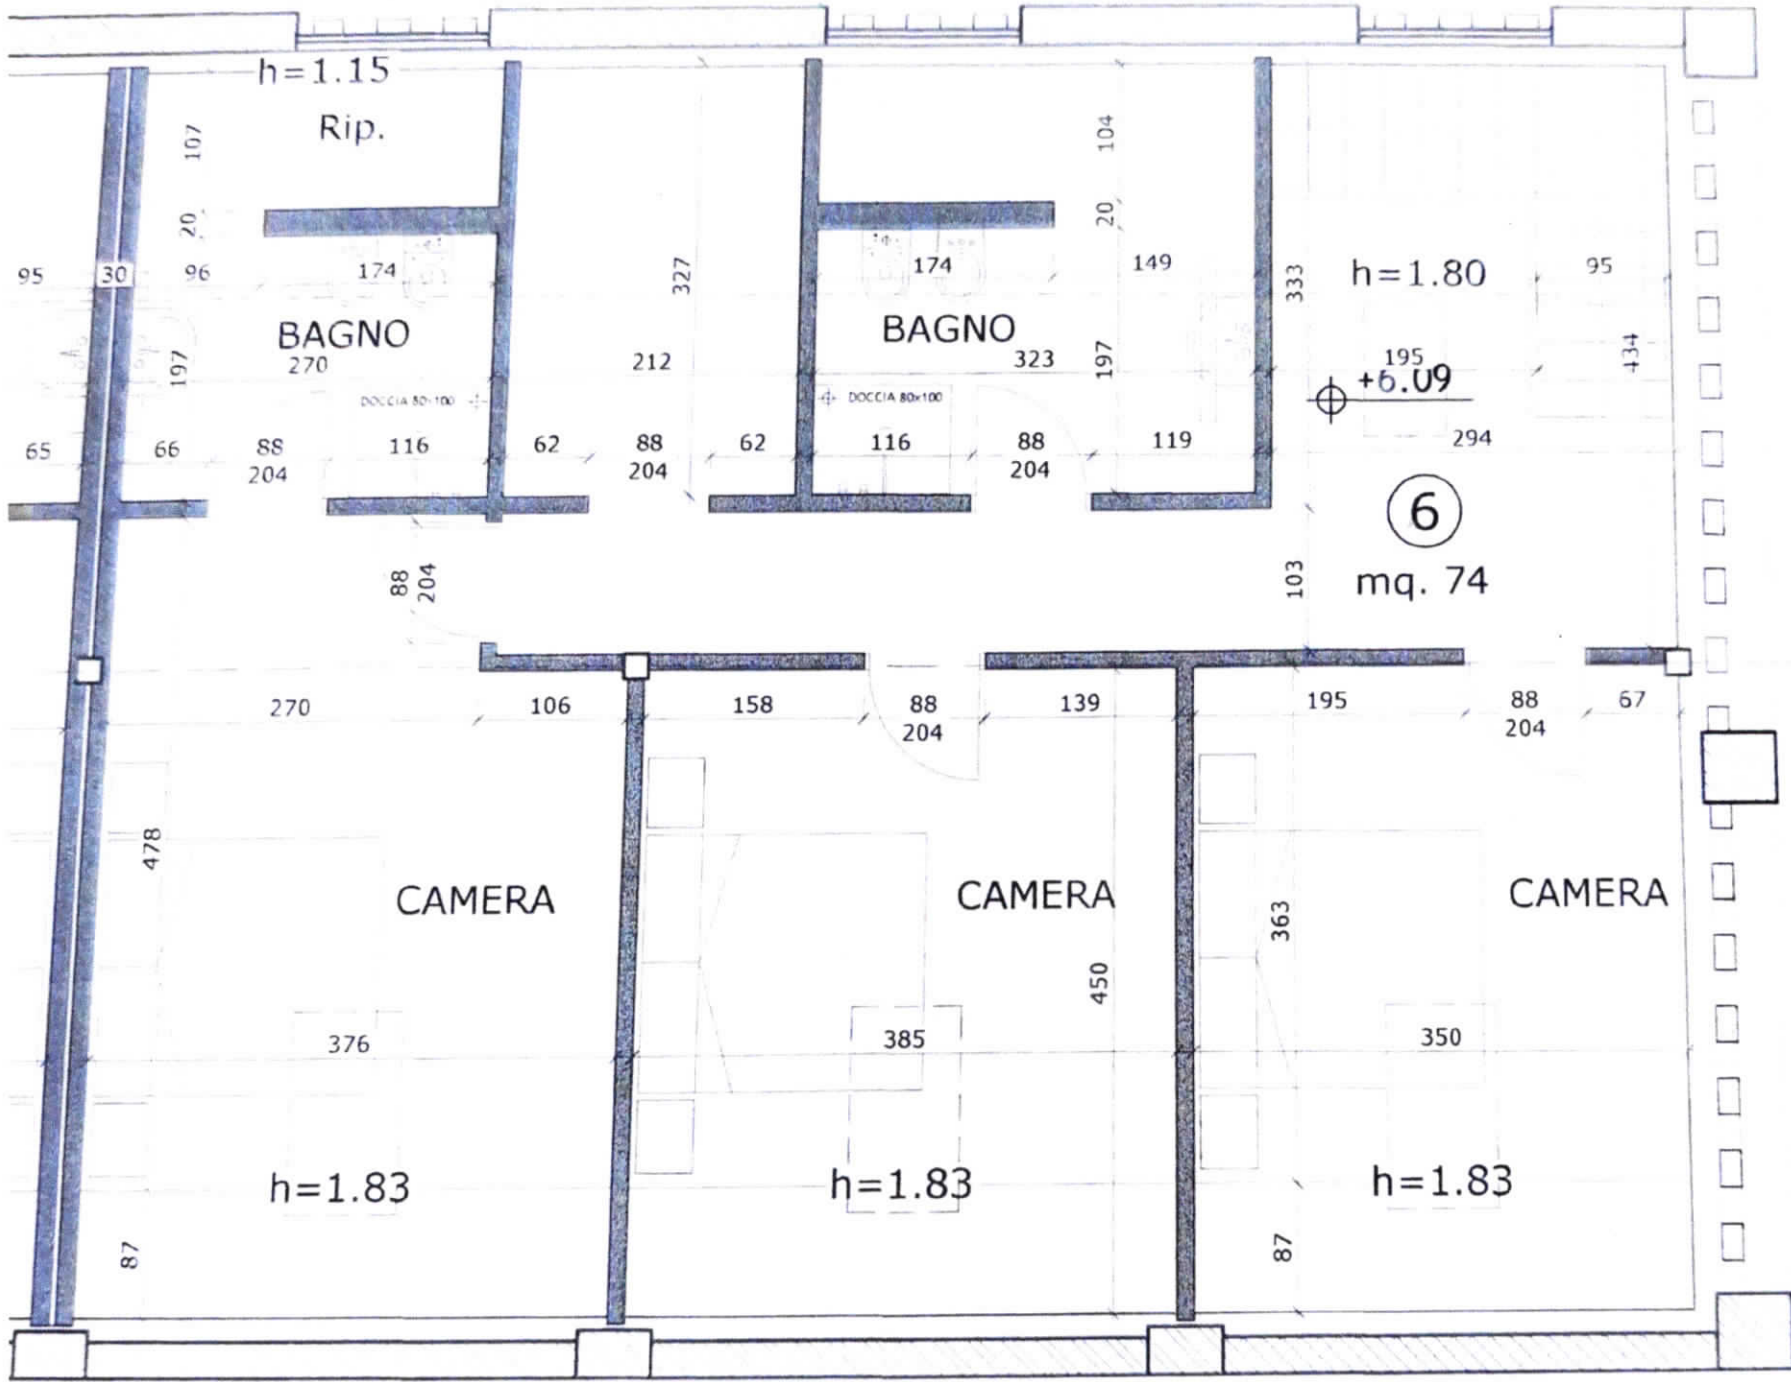

BAGNO

LAV

PILASTRO 10x10

+3.18

6

mq. 88

SOGGIORNO
PRANZO

CUCINA

ARCHITRAVE IN BETON FINO A TETTO