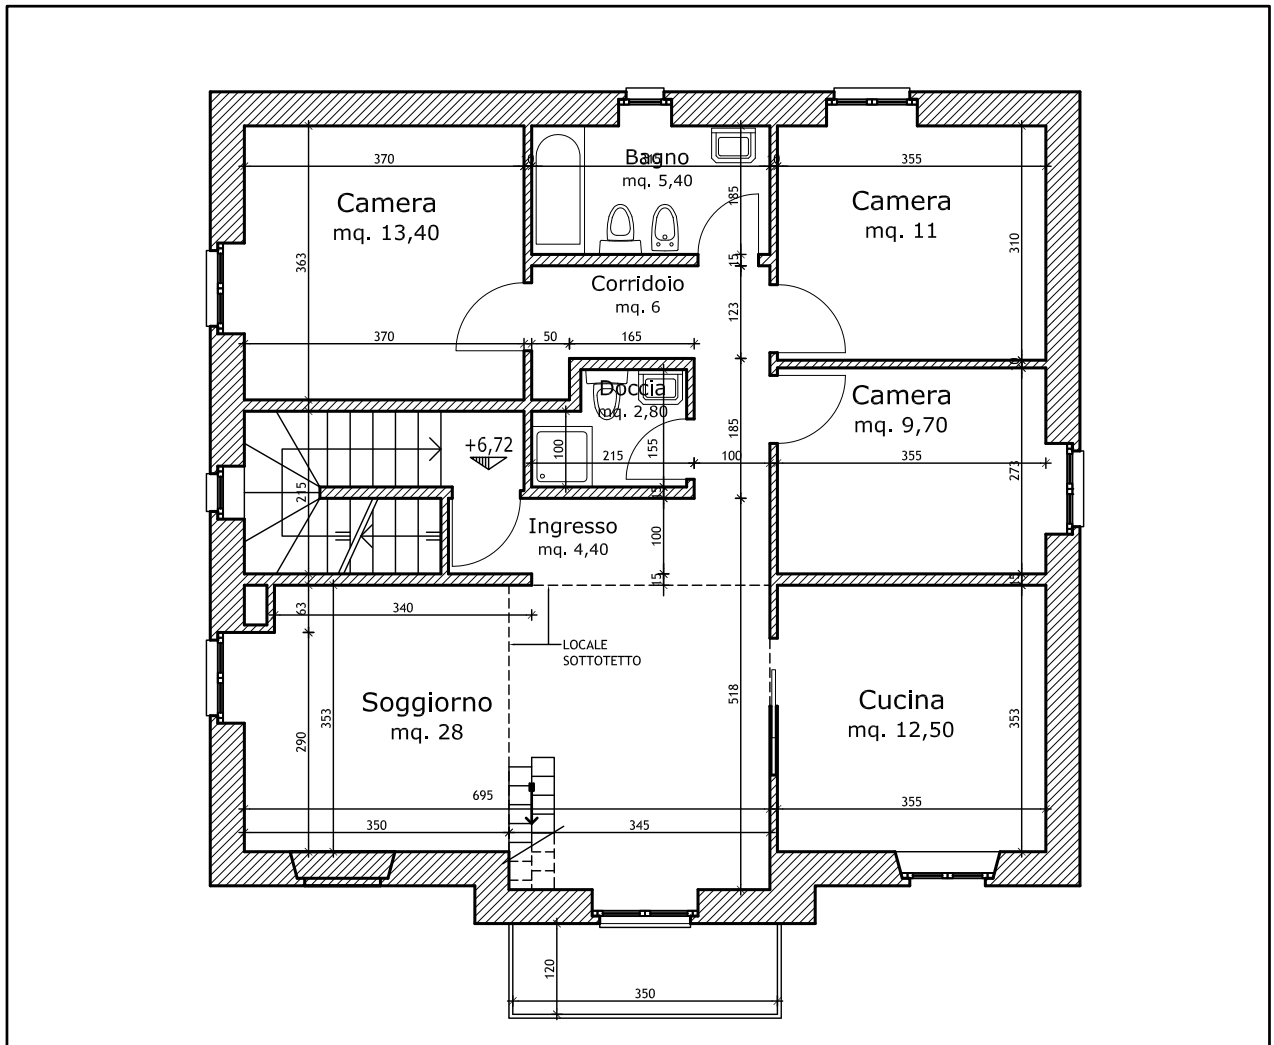

Morbio Superiore - Breggia - Mappale 95 - mq. 278

*PLANIMETRIA - MAPPA*

*Scala 1:300*

Morbio Superiore - Breggia - Mappale 95

*Pianta Piano Terreno*

*Scala 1:100*

*NB: Tutte le dimensioni sono da verificare sul posto*

Morbio Superiore - Breggia - Mappale 95

*Pianta Primo Piano*

*Scala 1:100*

*NB: Tutte le dimensioni sono da verificare sul posto*

Morbio Superiore - Breggia - Mappale 95

*Pianta Piani Secondo e Terzo*

*Scala 1:100*

*NB: Tutte le dimensioni sono da verificare sul posto*

Morbio Superiore - Breggia - Mappale 95

*Facciate e Sezione Tipo*

*Scala NN*

*NB: Tutte le dimensioni sono da verificare sul posto*