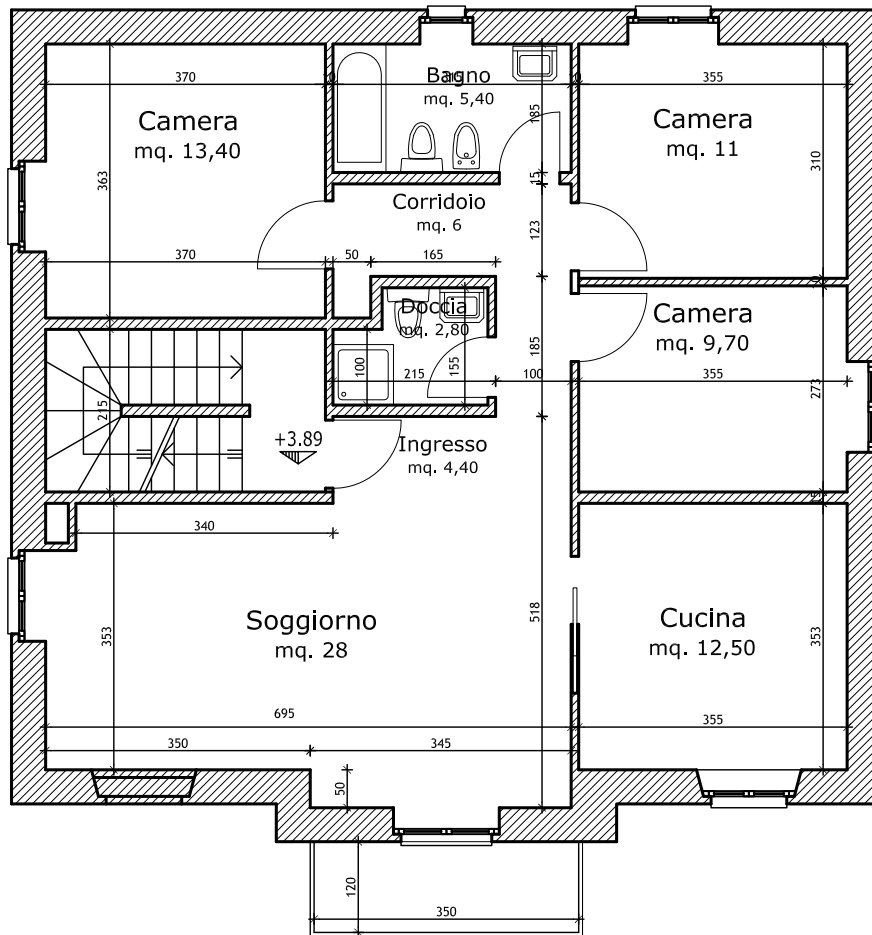

Morbio Superiore - Breggia - Mappale 95 - mq. 278

*PLANIMETRIA - MAPPA*

*Scala 1:300*

Morbio Superiore - Breggia - Mappale 95

*Pianta Piano Terreno*

*Scala 1:100*

*NB: Tutte le dimensioni sono da verificare sul posto*

Morbio Superiore - Breggia - Mappale 95

*Pianta Primo Piano*

*Scala 1:100*

*NB: Tutte le dimensioni sono da verificare sul posto*

Morbio Superiore - Breggia - Mappale 95

*Pianta Piani Secondo e Terzo*

*Scala 1:100*

*NB: Tutte le dimensioni sono da verificare sul posto*

Morbio Superiore - Breggia - Mappale 95

*Facciate e Sezione Tipo*

*Scala NN*

*NB: Tutte le dimensioni sono da verificare sul posto*