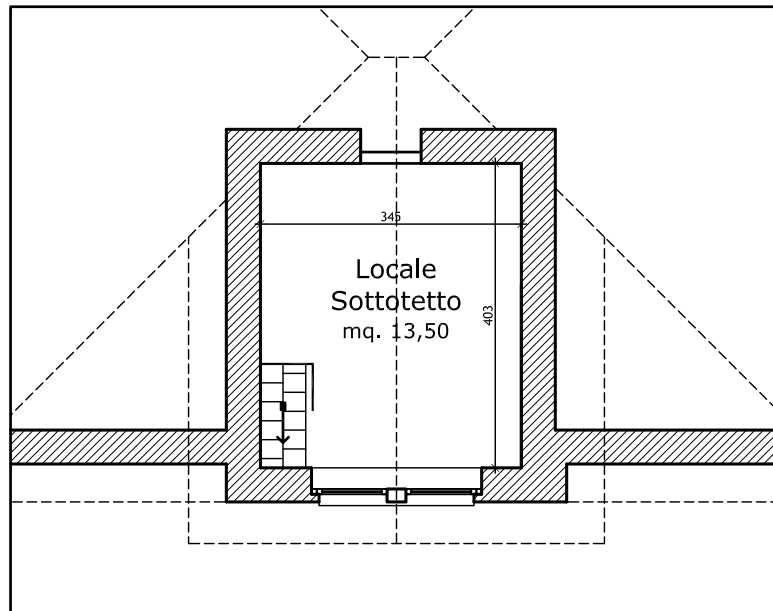

Morbio Superiore - Breggia - Mappale 95 - mq. 278

*PLANIMETRIA - MAPPA*

*Scala 1:300*

Morbio Superiore - Breggia - Mappale 95

*Pianta Piano Terreno*

*Scala 1:100*

*NB: Tutte le dimensioni sono da verificare sul posto*

Morbio Superiore - Breggia - Mappale 95

*Pianta Primo Piano*

*Scala 1:100*

*NB: Tutte le dimensioni sono da verificare sul posto*

Morbio Superiore - Breggia - Mappale 95

*Pianta Piani Secondo e Terzo*

*Scala 1:100*

*NB: Tutte le dimensioni sono da verificare sul posto*

Morbio Superiore - Breggia - Mappale 95

*Facciate e Sezione Tipo*

*Scala NN*

*NB: Tutte le dimensioni sono da verificare sul posto*