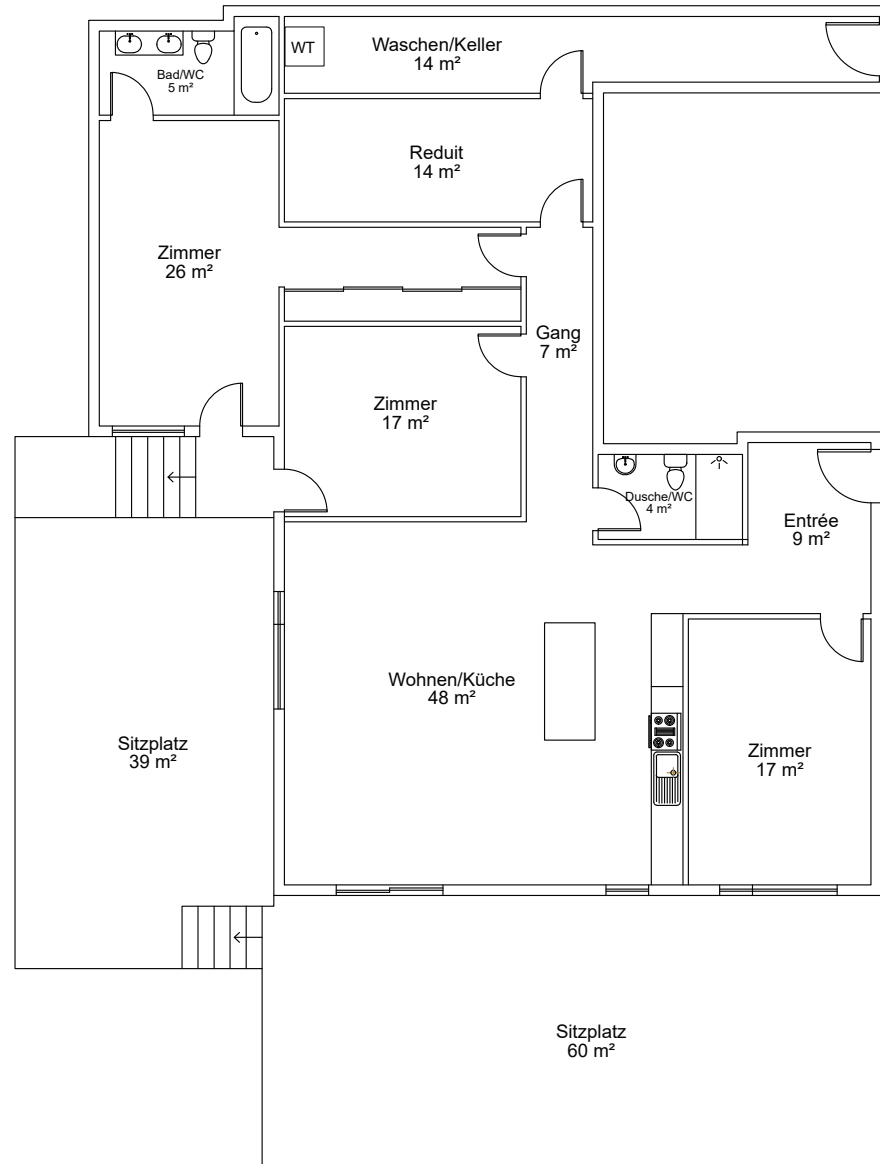

4.5 Zimmerwohnung - Weidlistrasse 9b, Grüt

Haftungsausschluss: Die von Matterport generierten Grundrisspläne dienen zur Information und besseren Orientierung. Alle Flächenangaben (Bodenflächen) sind unverbindlich und können von den tatsächlichen Massen abweichen. Aus den dargestellten Grundrissen können keinerlei Ansprüche abgeleitet werden.