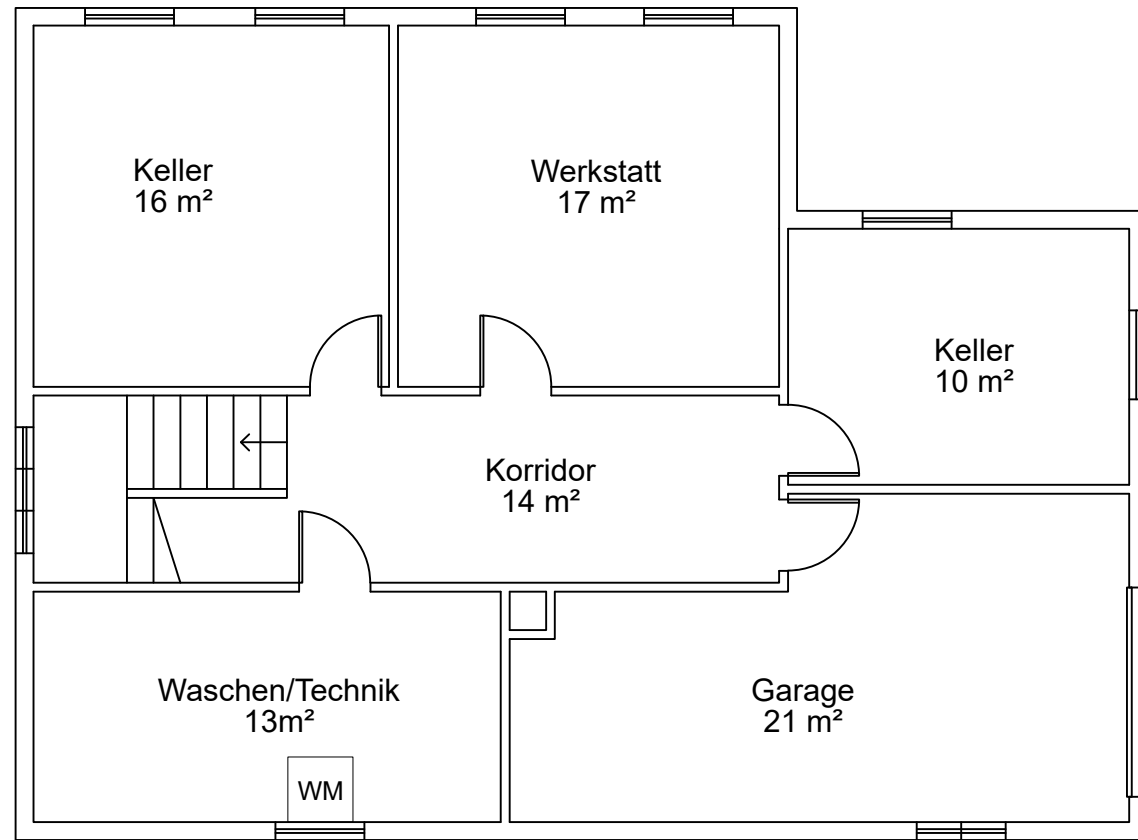

Einfamilienhaus - Chisligstrasse 3, Forch

UNTERGESCHOSS

ERDGESCHOSS

OBERGESCHOSS

ESTRICH

Haftungsausschluss: Die von Matterport generierten Grundrisspläne dienen zur Information und besseren Orientierung. Alle Flächenangaben (Bodenflächen) sind unverbindlich und können von den tatsächlichen Massen abweichen. Aus den dargestellten Grundrissen können keinerlei Ansprüche abgeleitet werden.