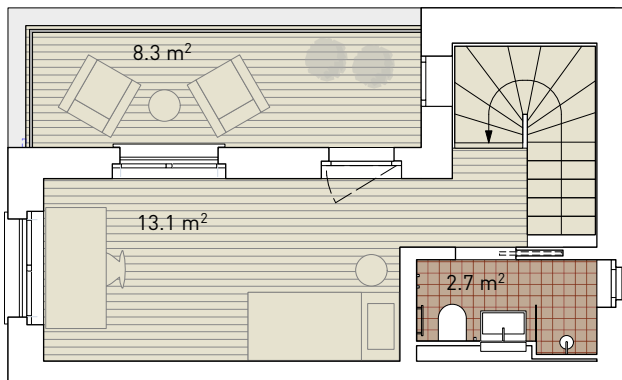

Kernstrasse 14

Wohnung 3.0G Nord

4 1/2 Z. Whg. 82.7 m²

Dachgeschoss

4. Obergeschoss

3. Obergeschoss