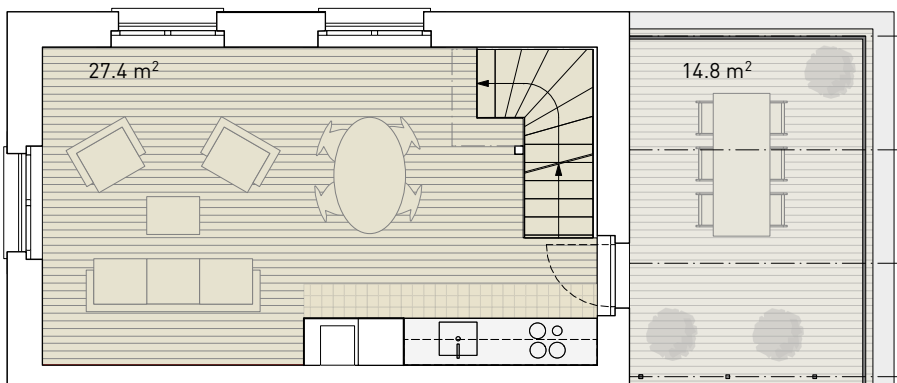

Kernstrasse 14

Wohnung 3.0G Nord

4 1/2 Z. Whg. 82.7 m²

Dachgeschoss

4. Obergeschoss

3. Obergeschoss