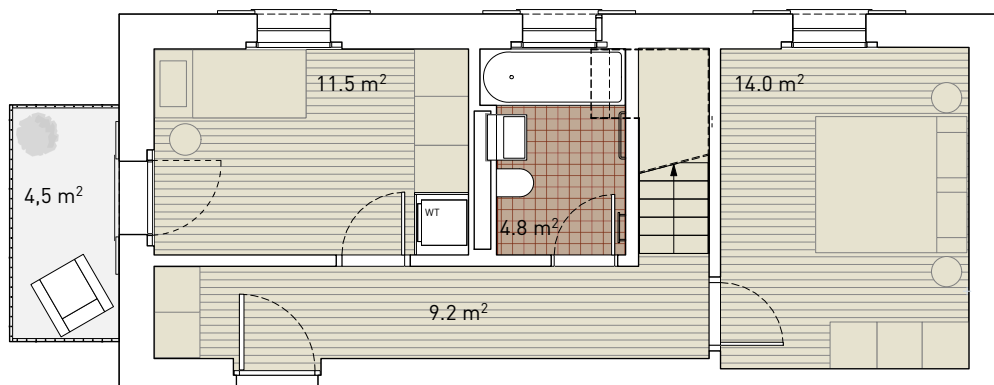

Kernstrasse 14

Wohnung 3.0G Nord

4 1/2 Z. Whg. 82.7 m²

Dachgeschoss

4. Obergeschoss

3. Obergeschoss