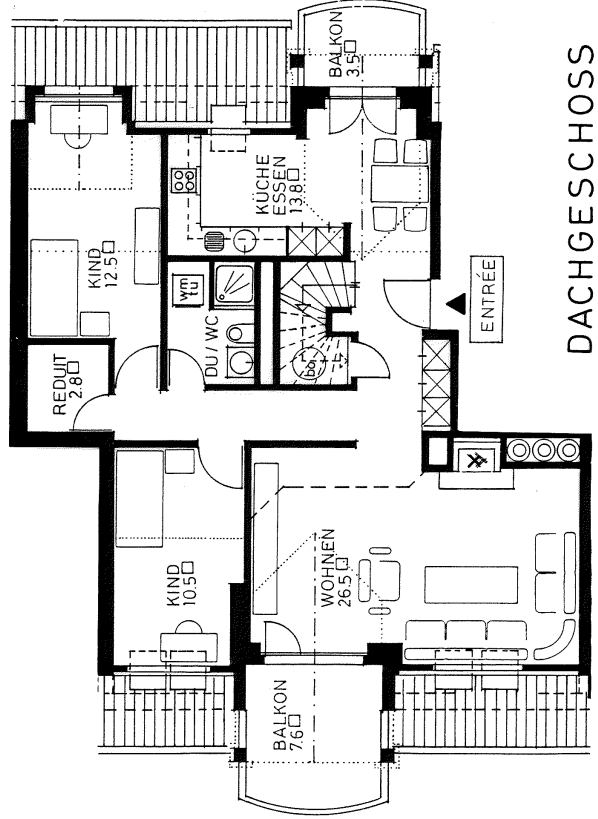

WOHNBAUTEN
EICHWATT 15, 8105 REGENSDORF
**MAISONNETTE -
WOHNUNG NO. 15.8**

SITUATION

4 1/2 ZI - WOHNUNG M. 1:100
NETTOWOHNFLÄCHE 113 M²

GALERIEGESCHOSS

DACHGESCHOSS

QUERSCHNITT BEISPIEL

M. = 1:100