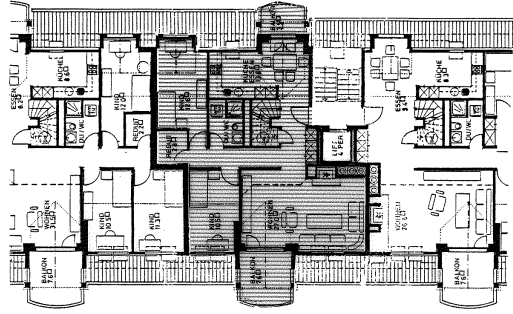

WOHNBAUTEN
EICHWATT 15, 8105 REGENSDORF
**MAISONNETTE -
WOHNUNG NO. 15.8**

SITUATION

4 1/2 ZI - WOHNUNG M. 1:100
NETTOWOHNFLÄCHE 113 M²

GALERIEGESCHOSS

DACHGESCHOSS

QUERSCHNITT BEISPIEL

M. = 1:100