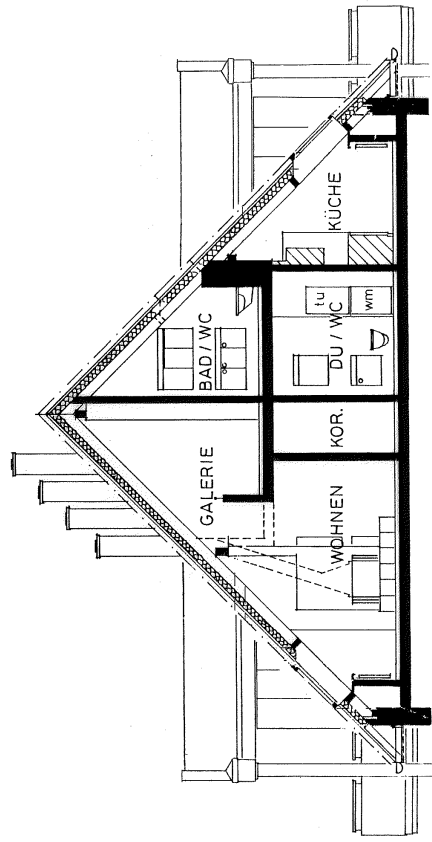

WOHNBAUTEN
EICHWATT 15, 8105 REGENSDORF
**MAISONNETTE -
WOHNUNG NO. 15.8**

SITUATION

4 1/2 ZI - WOHNUNG M. 1:100
NETTOWOHNFLÄCHE 113 M²

GALERIEGESCHOSS

DACHGESCHOSS

QUERSCHNITT BEISPIEL

M. = 1:100