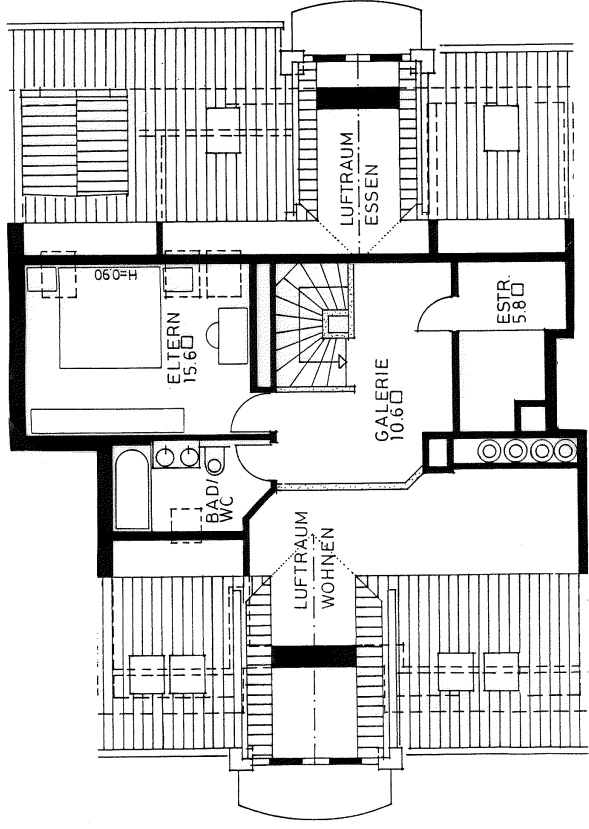

WOHNBAUTEN
EICHWATT 15, 8105 REGENSDORF
**MAISONNETTE -
WOHNUNG NO. 15.8**

SITUATION

4 1/2 ZI - WOHNUNG M. 1:100
NETTOWOHNFLÄCHE 113 M²

GALERIEGESCHOSS

DACHGESCHOSS

QUERSCHNITT BEISPIEL

M. = 1:100