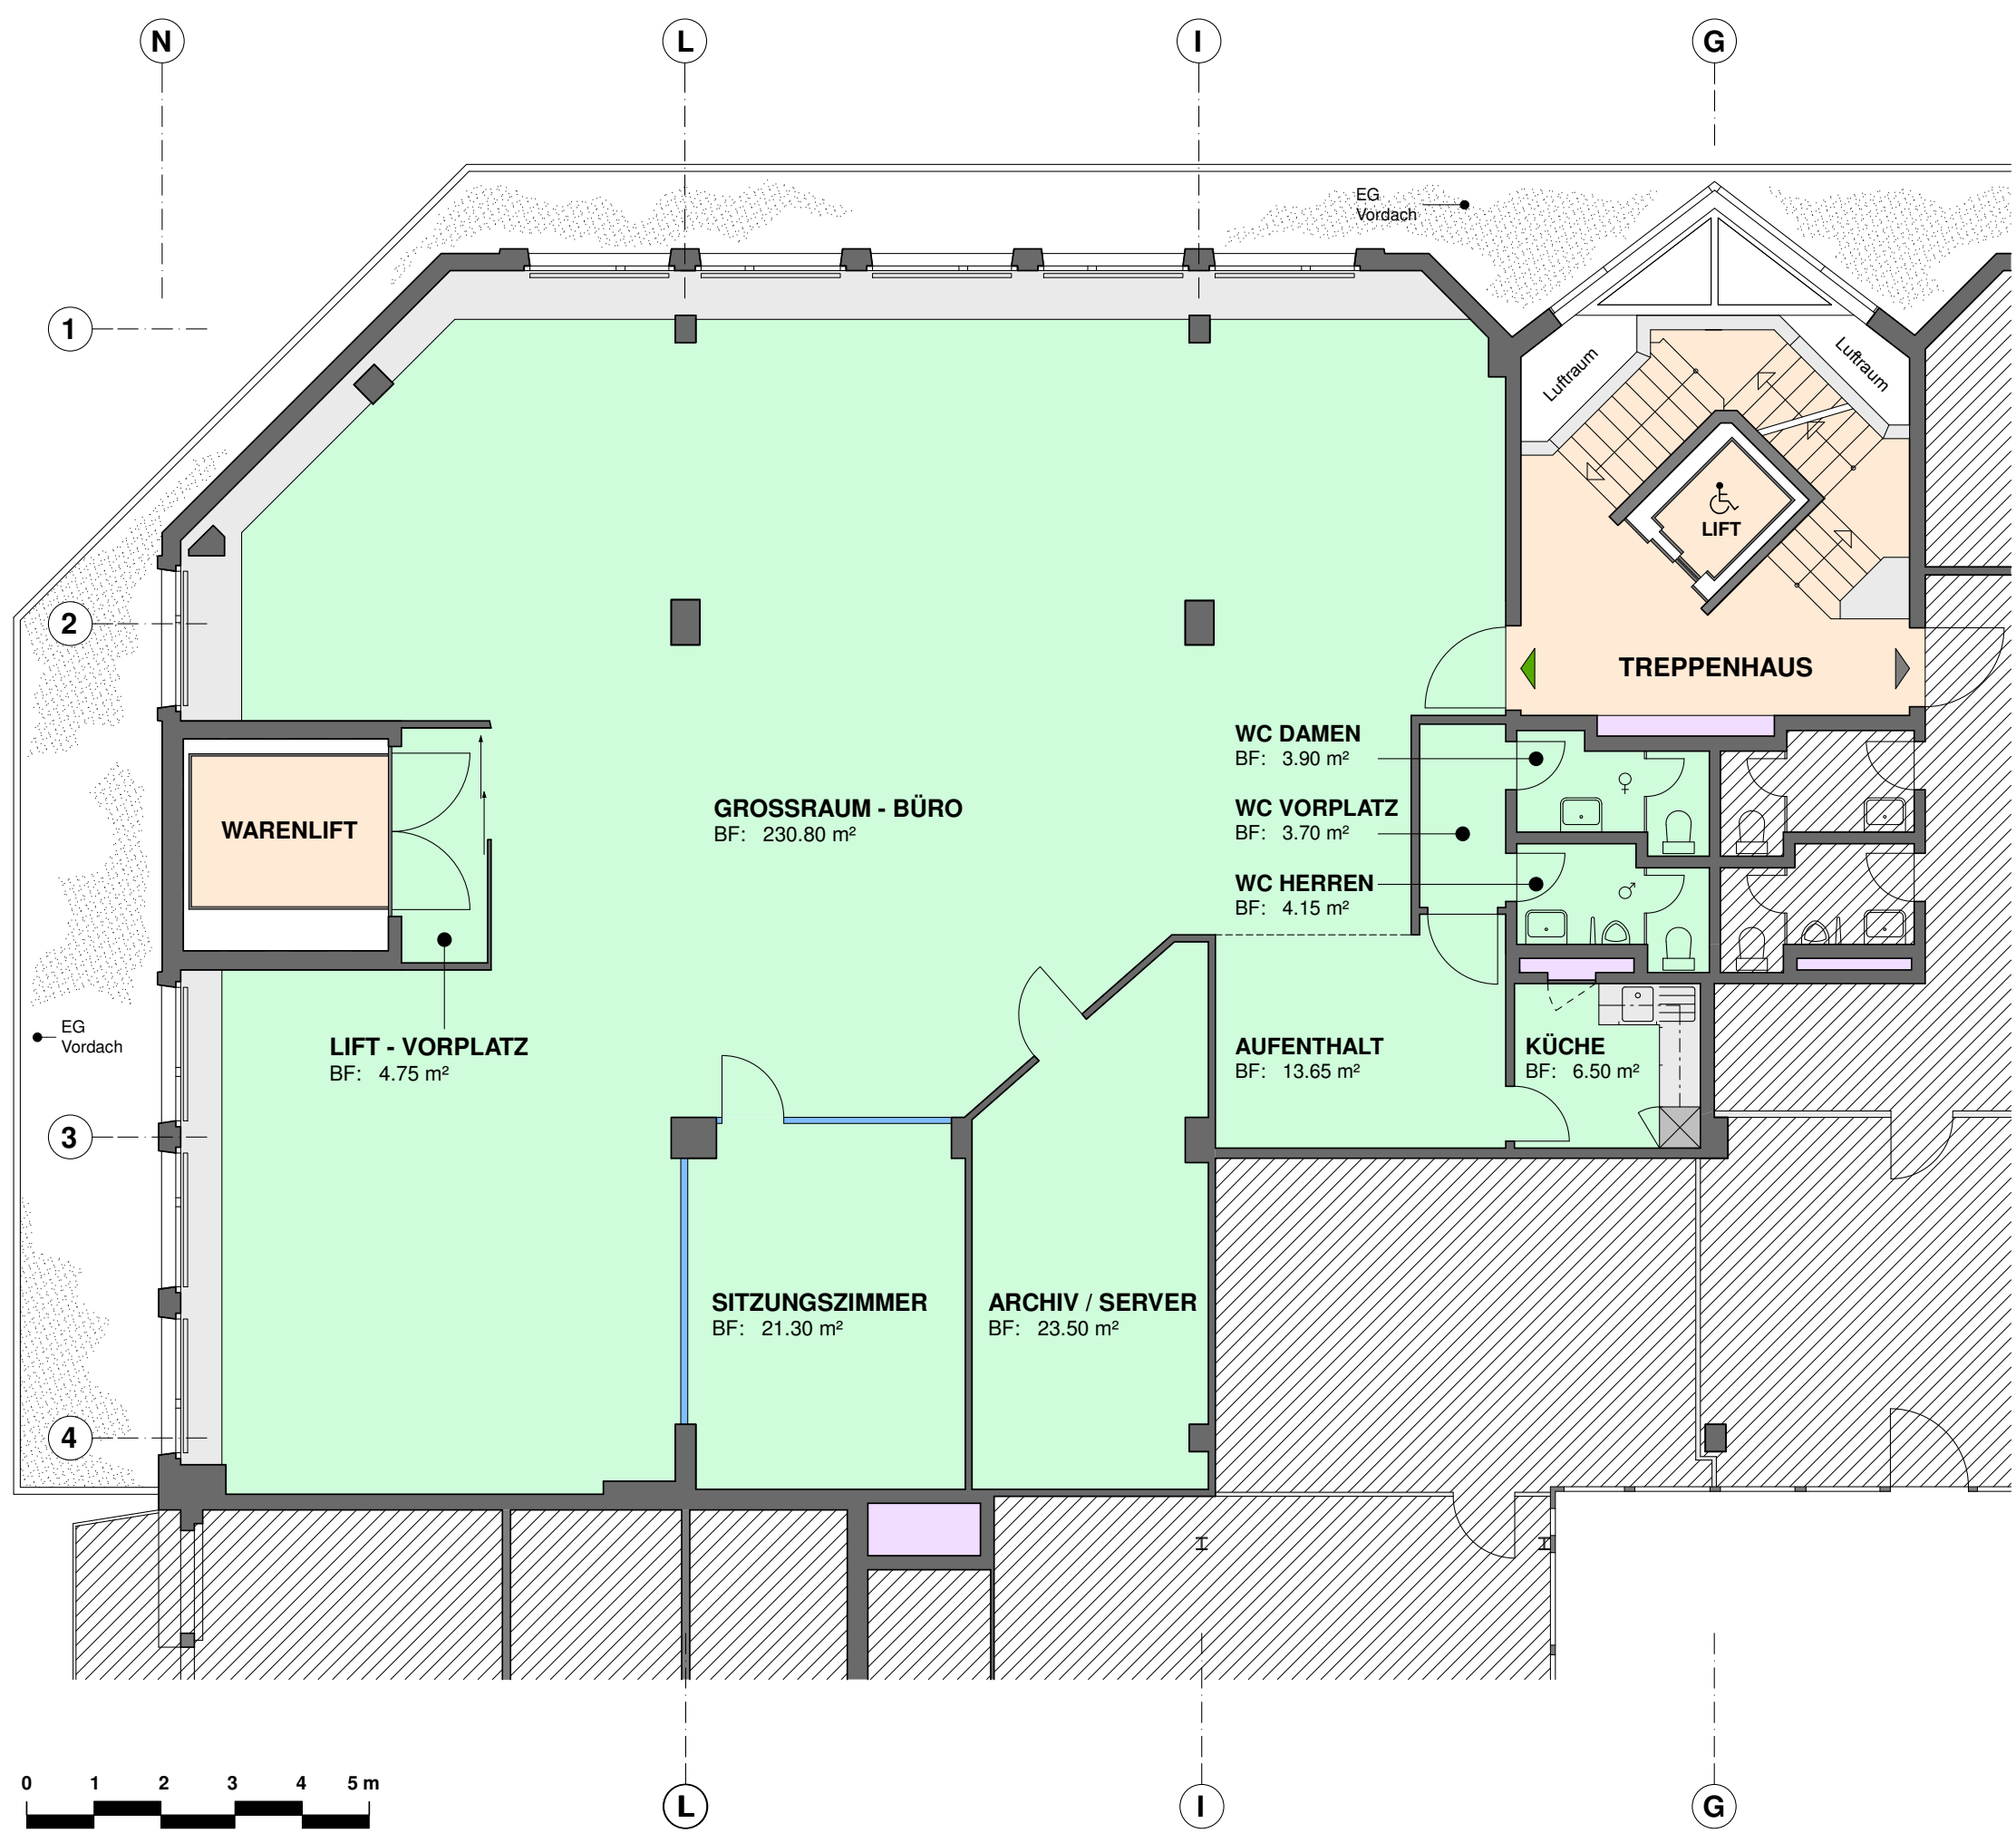

Legende:

- Öffentlich zugänglich
- Haustechnik
- Fremdvermietung
- Netto - Mietfläche

312.25 m²

Objekt
Kapp Haus
Steinackerstrass 35
8902 Urdorf

Vermietungsplan **1.OG**
Grundriss 1. Obergeschoss 1:100

Legende:

- Öffentlich zugänglich
- Haustechnik
- Fremdvermietung
- Netto - Mietfläche

312.25 m²

BÜRO 1. Obergeschoss links
Möblierung für 17 Arbeitsplätze

Objekt
Kapp Haus
Steinackerstrass 35
8902 Urdorf

Möblierungsplan 1.OG
Grundriss 1. Obergeschoss 1:100