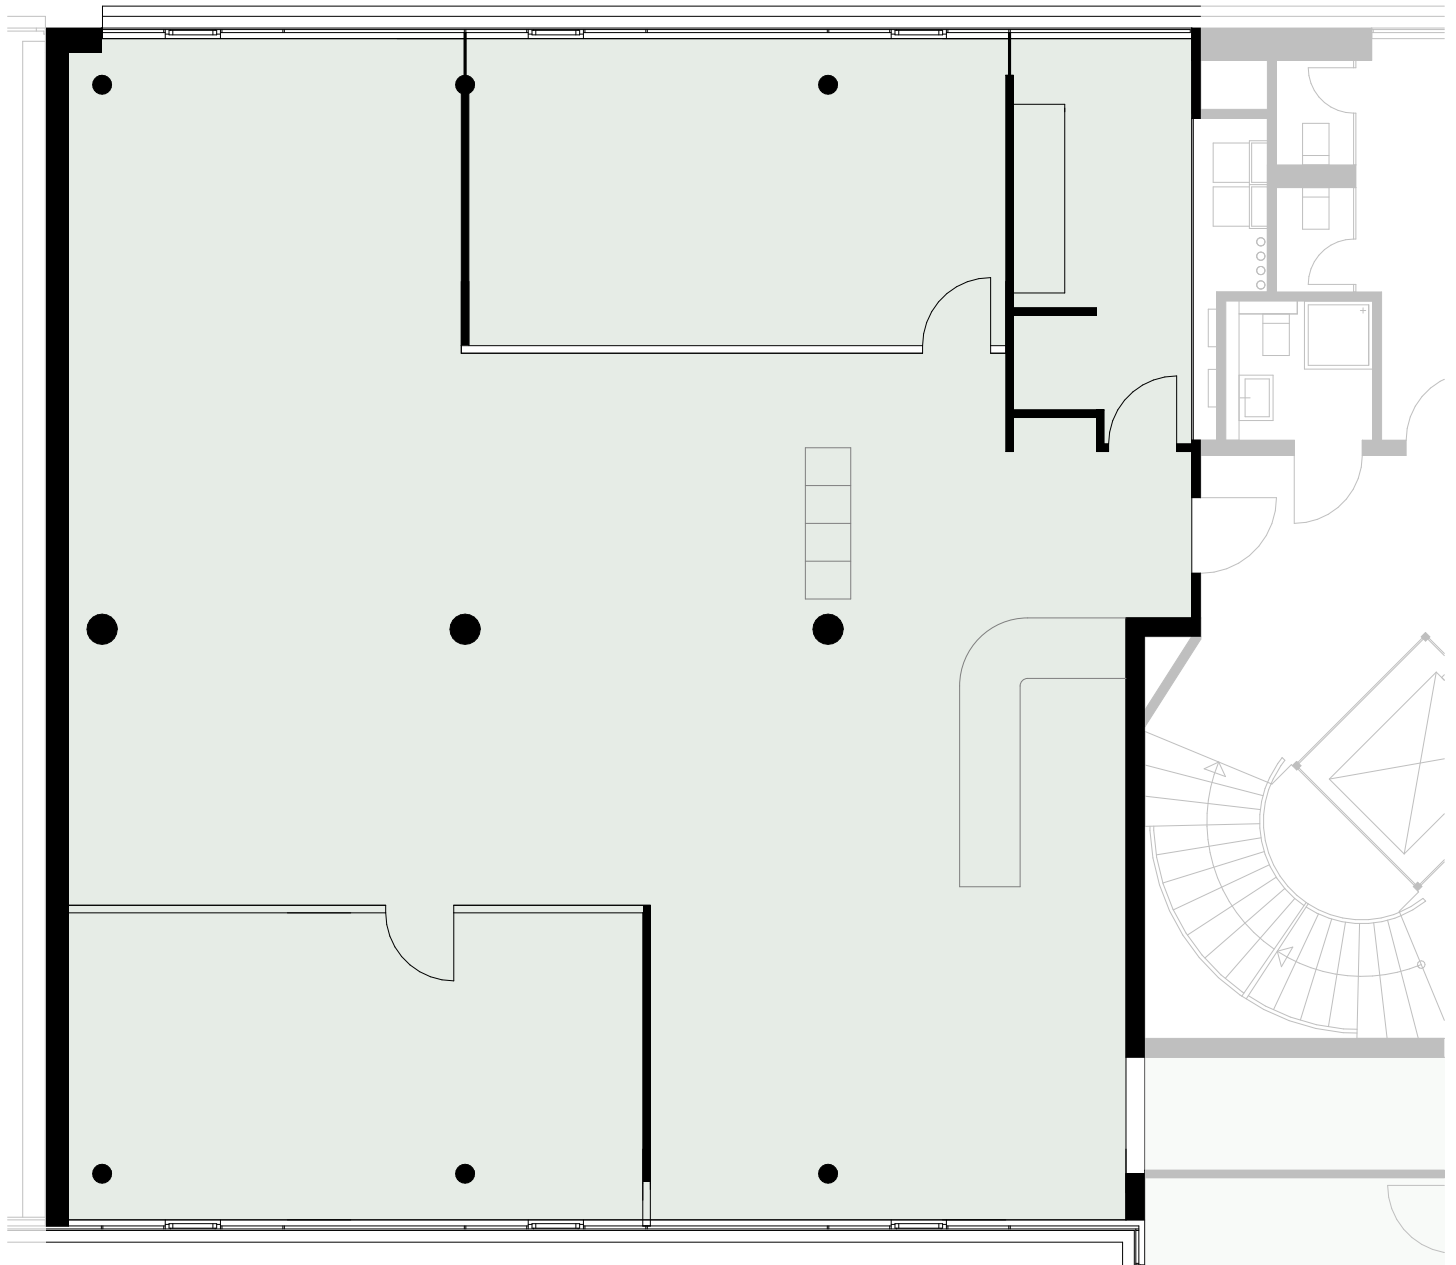

Trakt Süd / Bestand Erdgeschoss

Mietfläche total 225.0 m²

Erdgeschoss

Beratung und Vermietung

KG Immobilien GmbH
Oberer Graben 24, 8400 Winterthur
052 235 39 39, office@kg-immobilien.ch

Stand August 2023. Alle Angaben sind unverbindlich.

Masstab 1:100