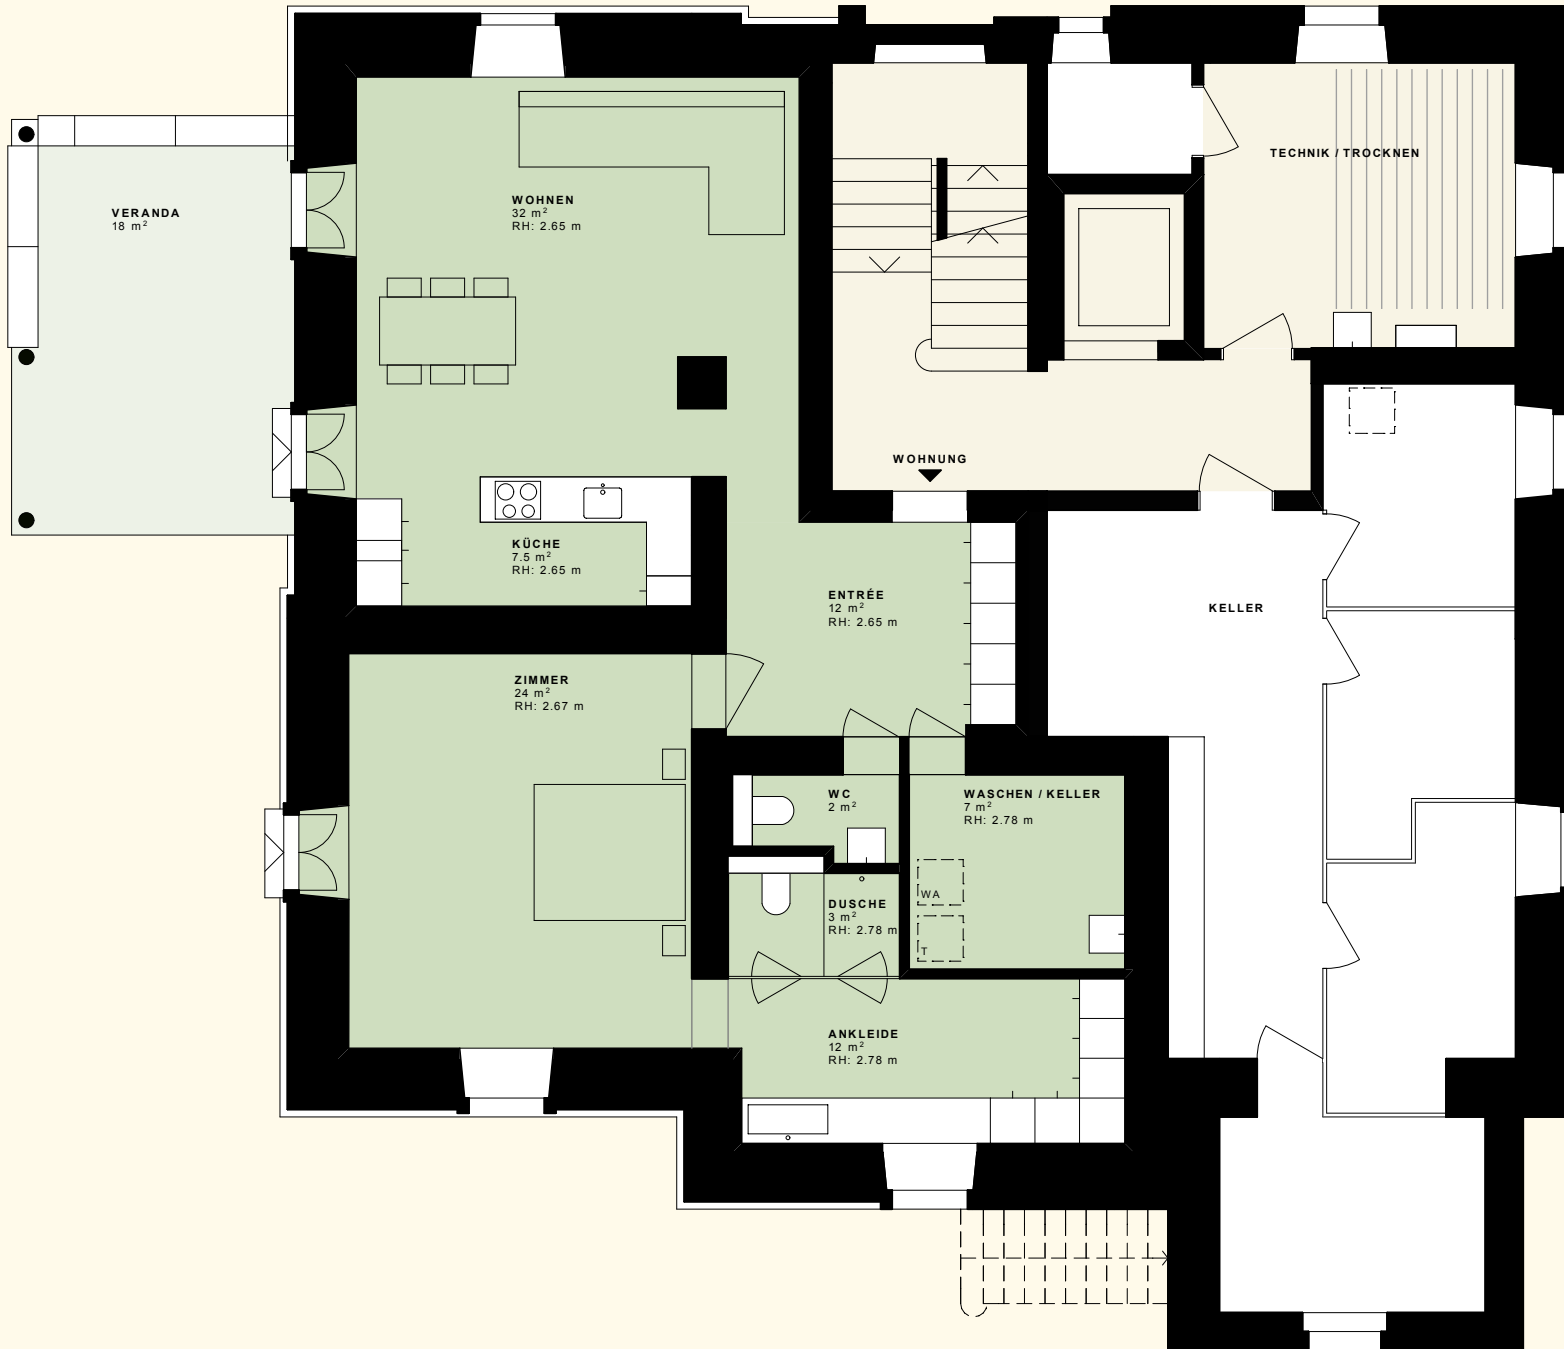

**GARTENGESCHOSS**  
2 ½ ZIMMER - WOHNUNG  
BWF 99,50m<sup>2</sup>  
KUBATUR 267m<sup>3</sup>

0 1 2 5 10