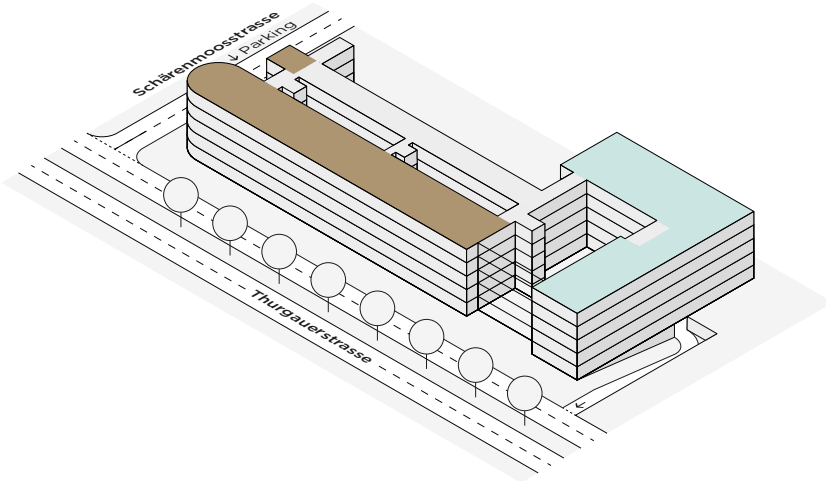

Dachgeschoss

Freie Mietfläche	Bürofläche	Terrassen
A/B36 Plug&Work	1136 m ²	203 m ²
C35	1487 m ²	135 m ²

Änderungen und Abweichungen gegenüber den publizierten Angaben bleiben ausdrücklich vorbehalten.