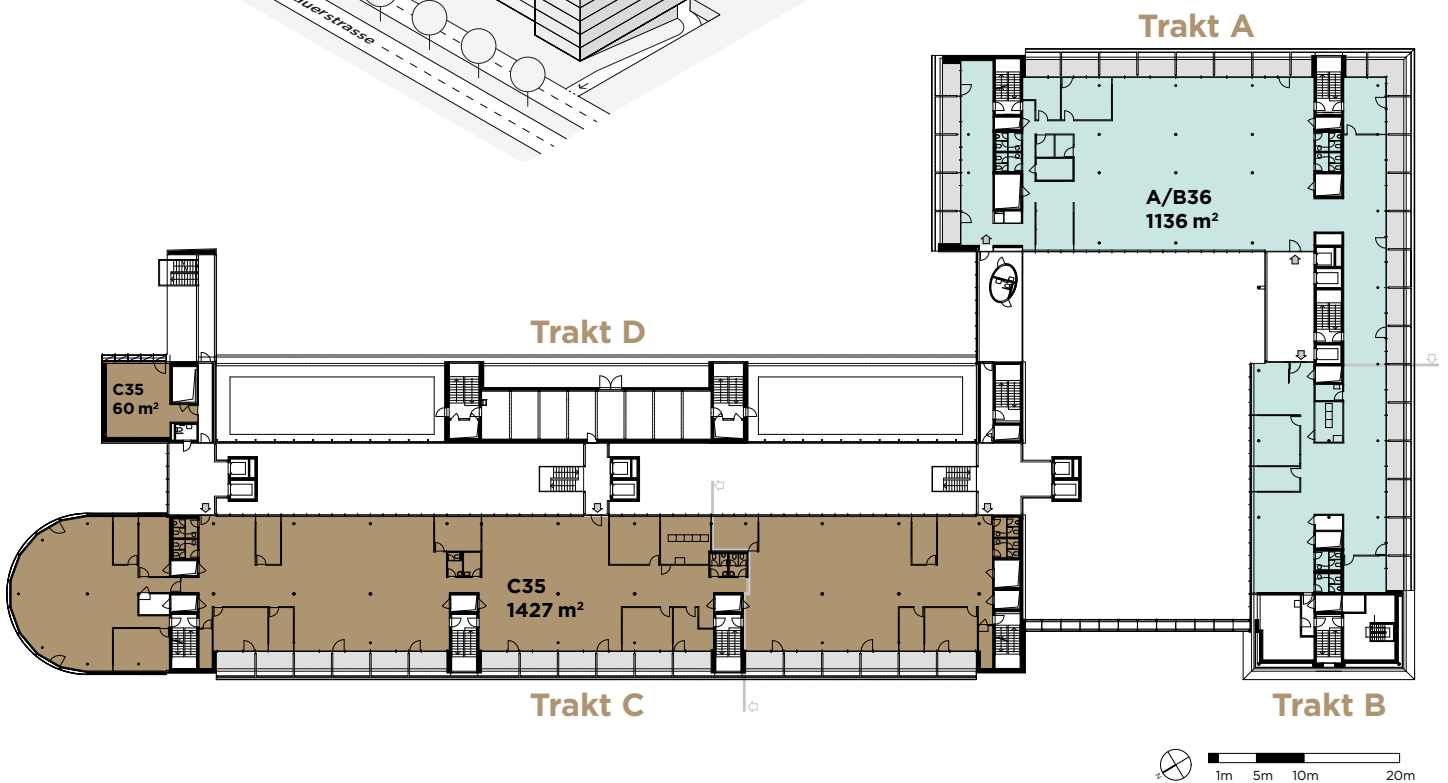

Dachgeschoss

Freie Mietfläche	Bürofläche	Terrassen
A/B36 Plug&Work	1136 m ²	203 m ²
C35	1487 m ²	135 m ²

Änderungen und Abweichungen gegenüber den publizierten Angaben bleiben ausdrücklich vorbehalten.