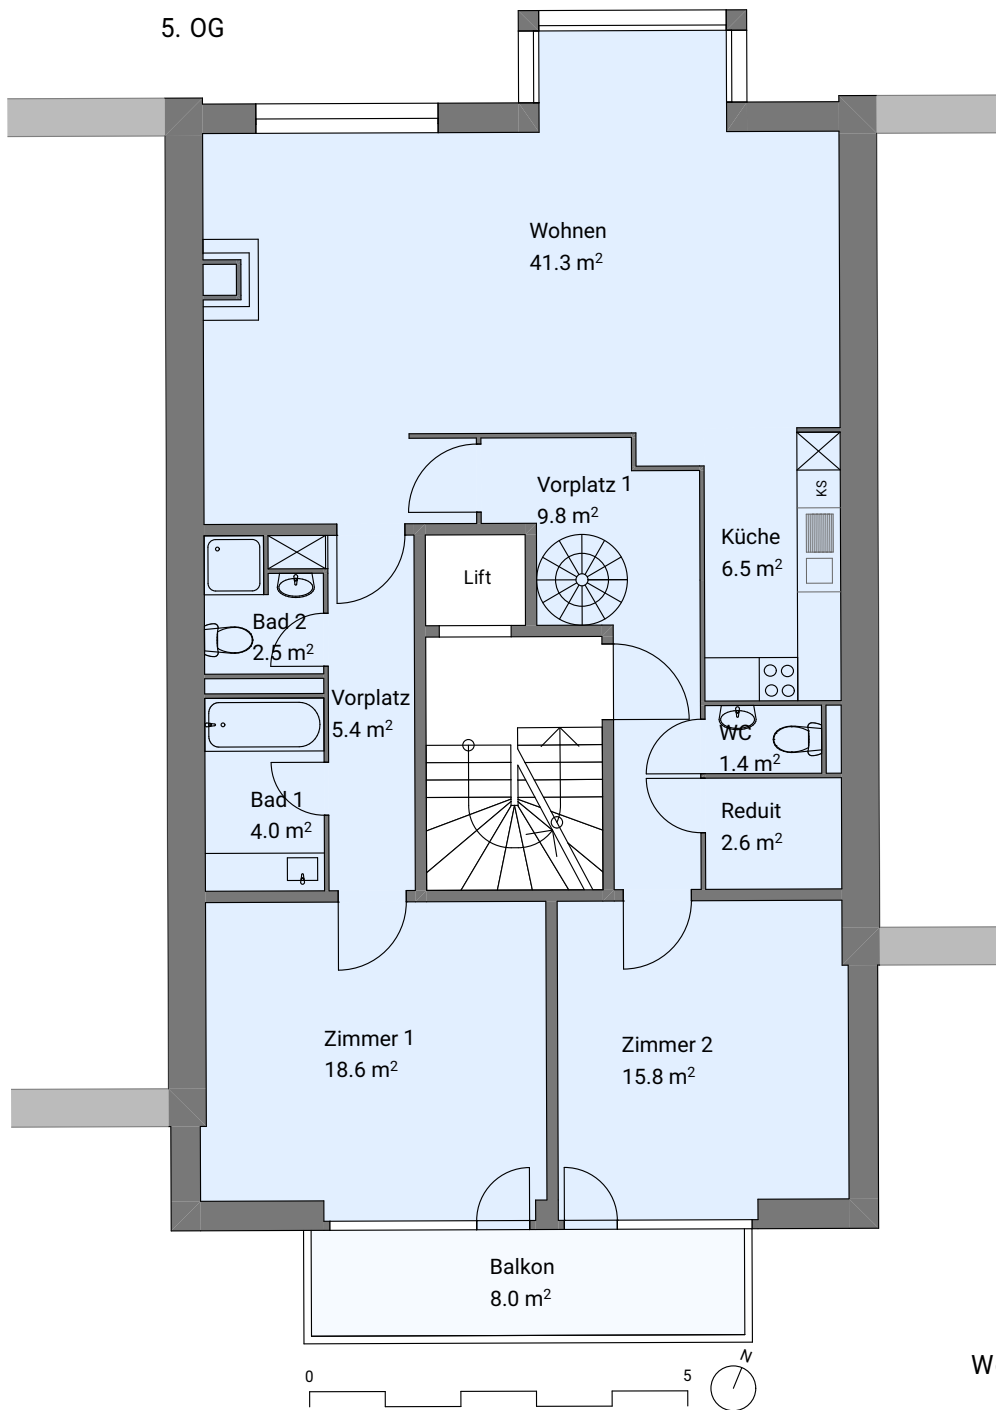

5. OG

gez. 09.01.19 JW
Mst. 1:100 (A4)

Dachterasse

Wohnungsfläche
ca. 112.2 m²

Wohnung

Maulbeerstrasse 14
4058 Basel