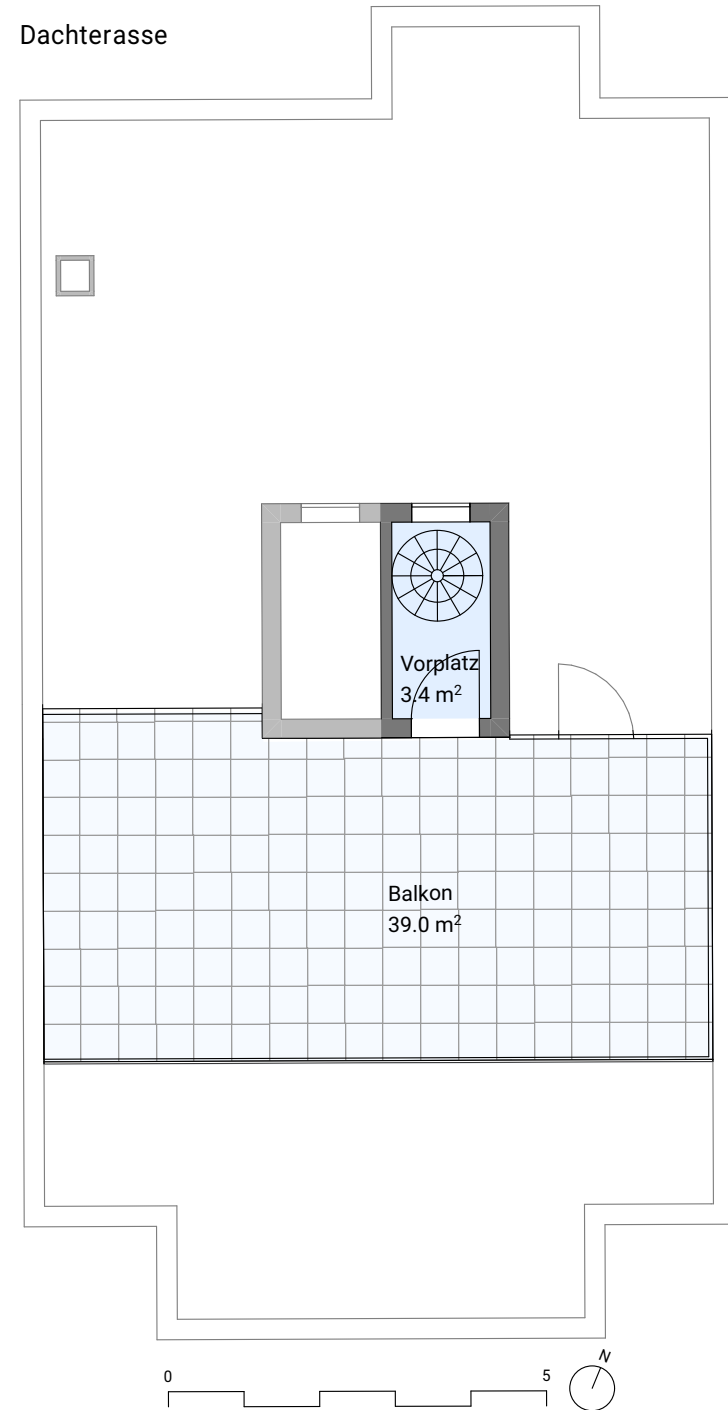

5. OG

gez. 09.01.19 JW
Mst. 1:100 (A4)

Dachterasse

Wohnungsfläche
ca. 112.2 m²

Wohnung

Maulbeerstrasse 14
4058 Basel