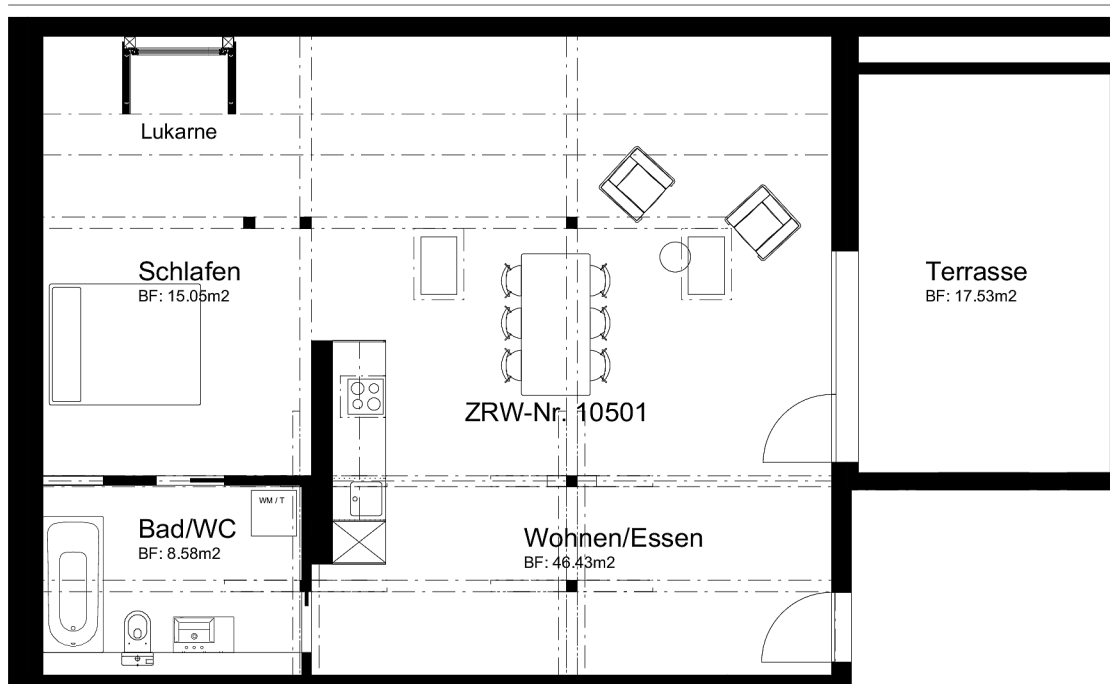

DI • EGGE

IM BREITSCH

Haus	A1
Objektnummer	A110501
Zimmer	1.5
Stockwerk	DG
Fläche	75.0 m ²

0 1m 2m 5m