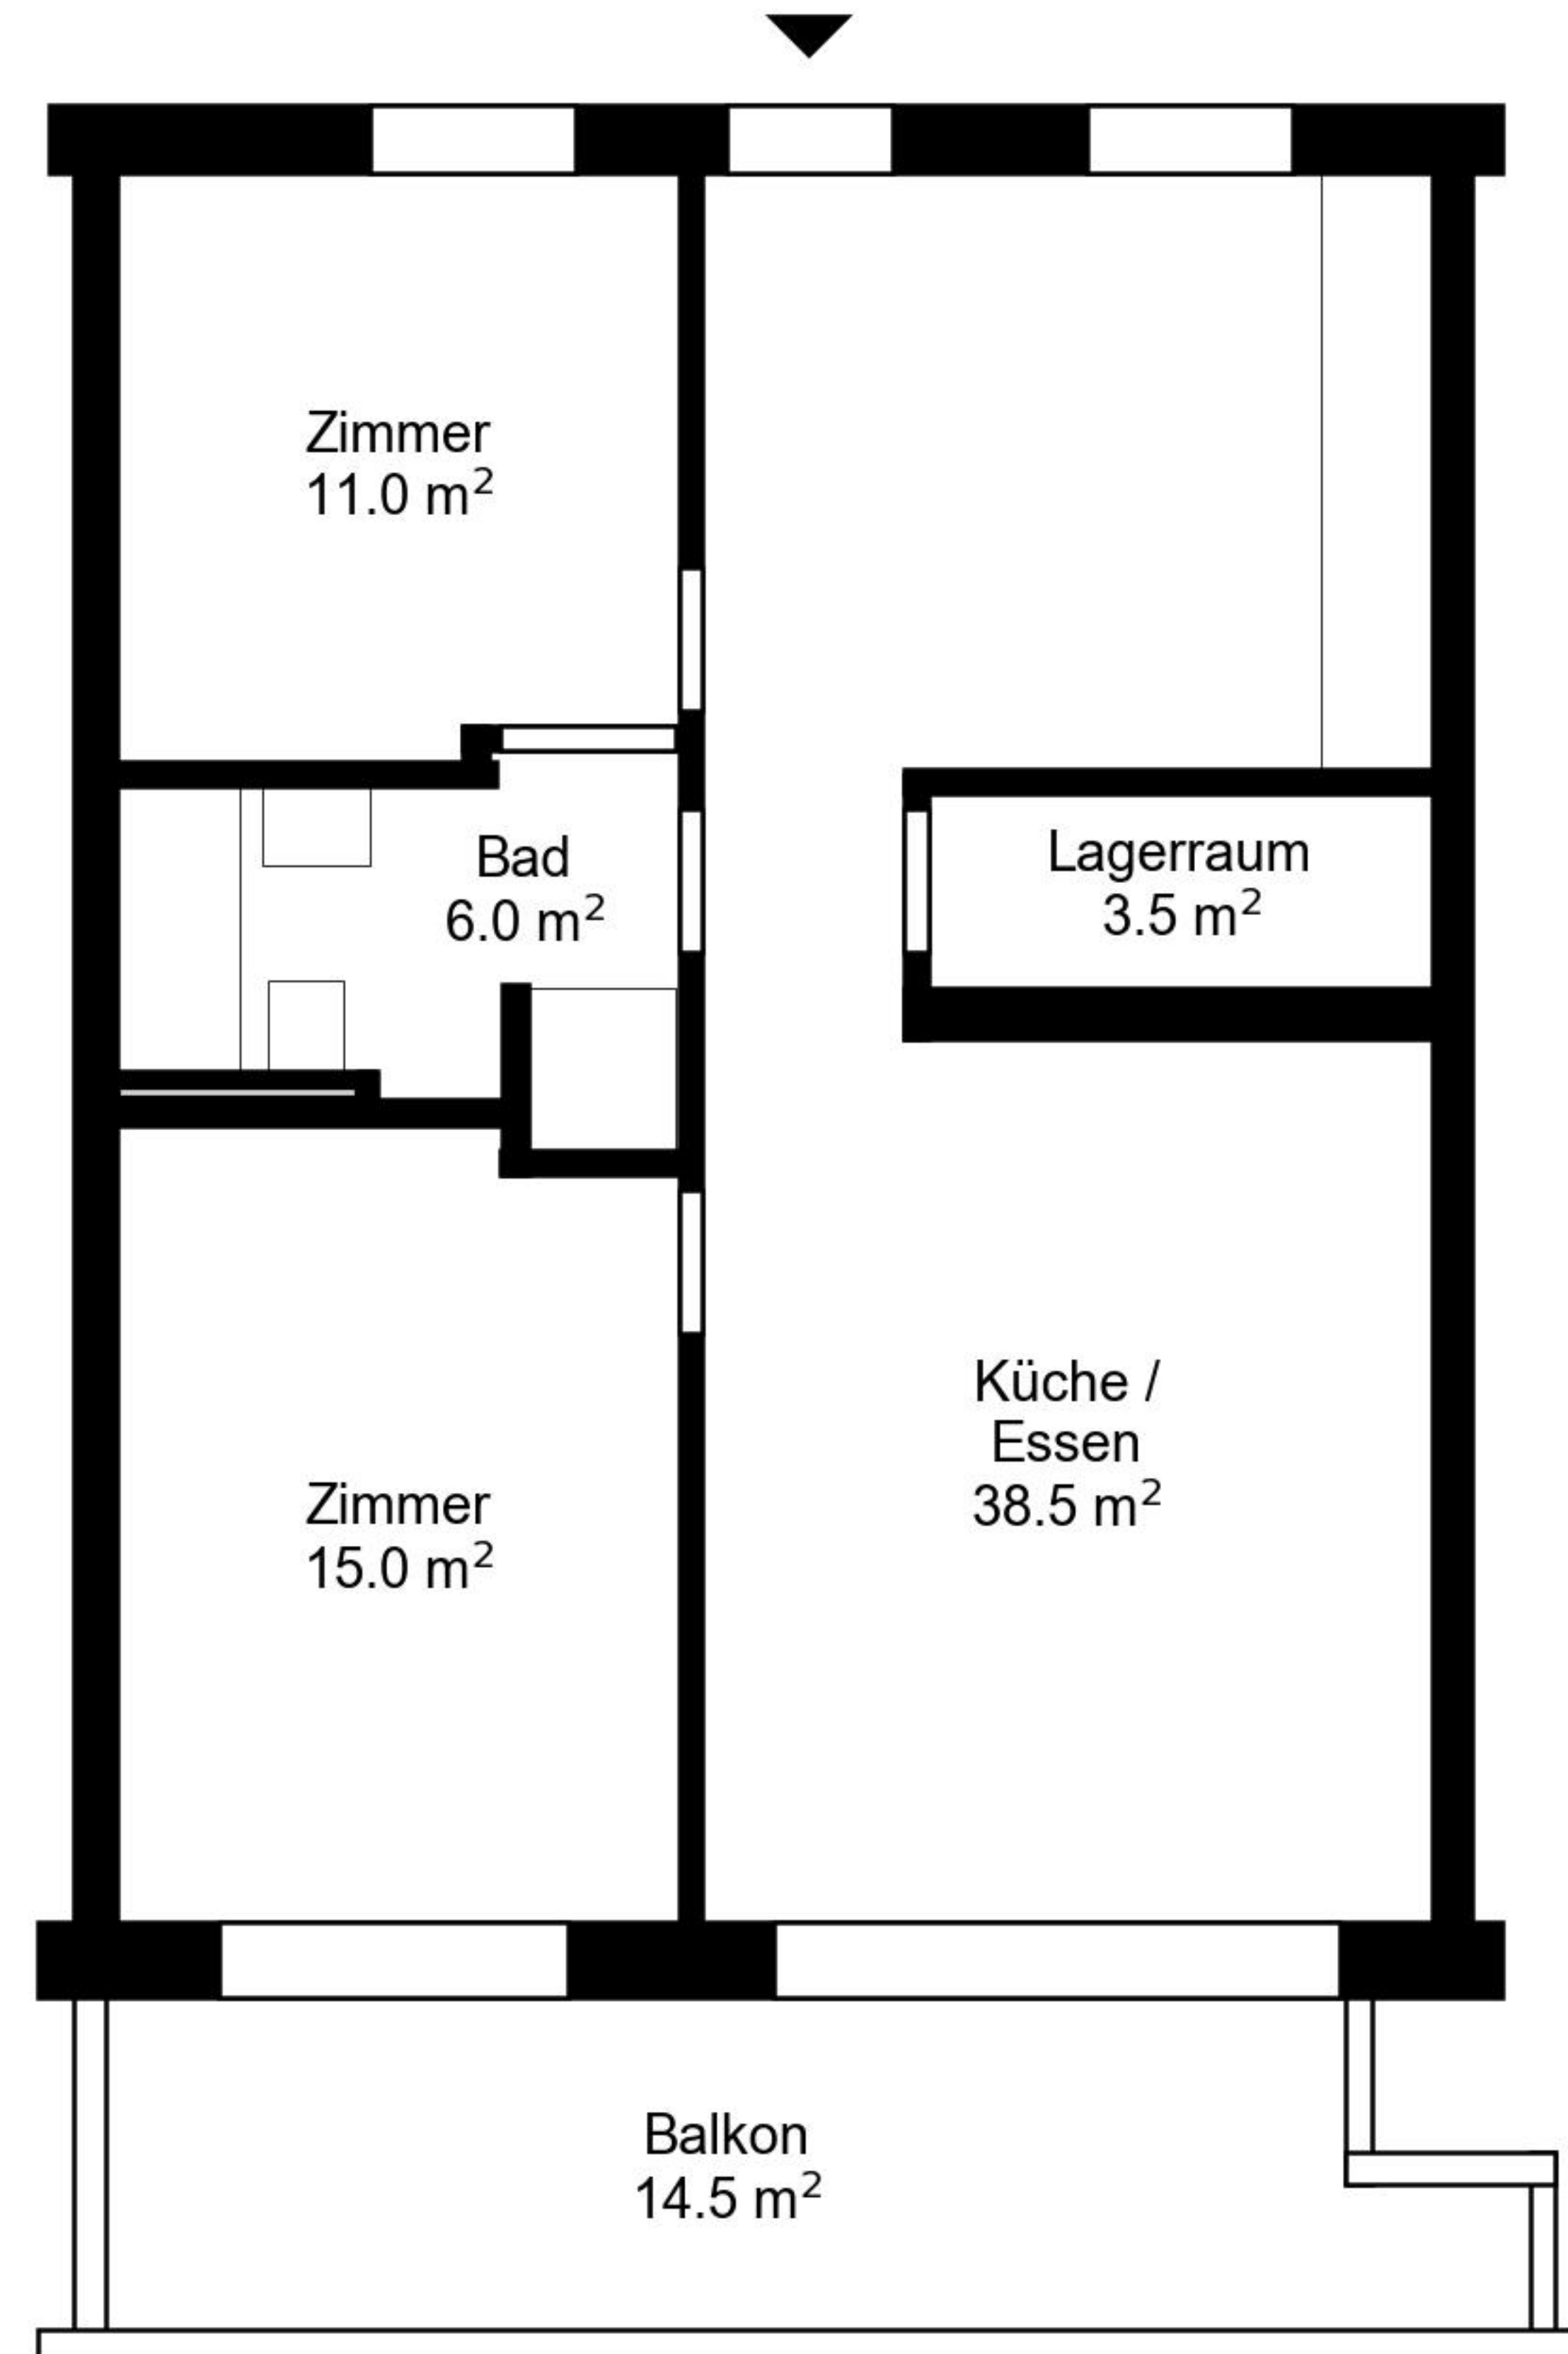

Grundriss

Adresse Hardstrasse 1, Lenzburg
Zimmer 3.5

Wohnfläche 73 m²
Geschoss 3. Obergeschoss

Angaben ohne Gewähr. Änderungen bleiben vorbehalten.