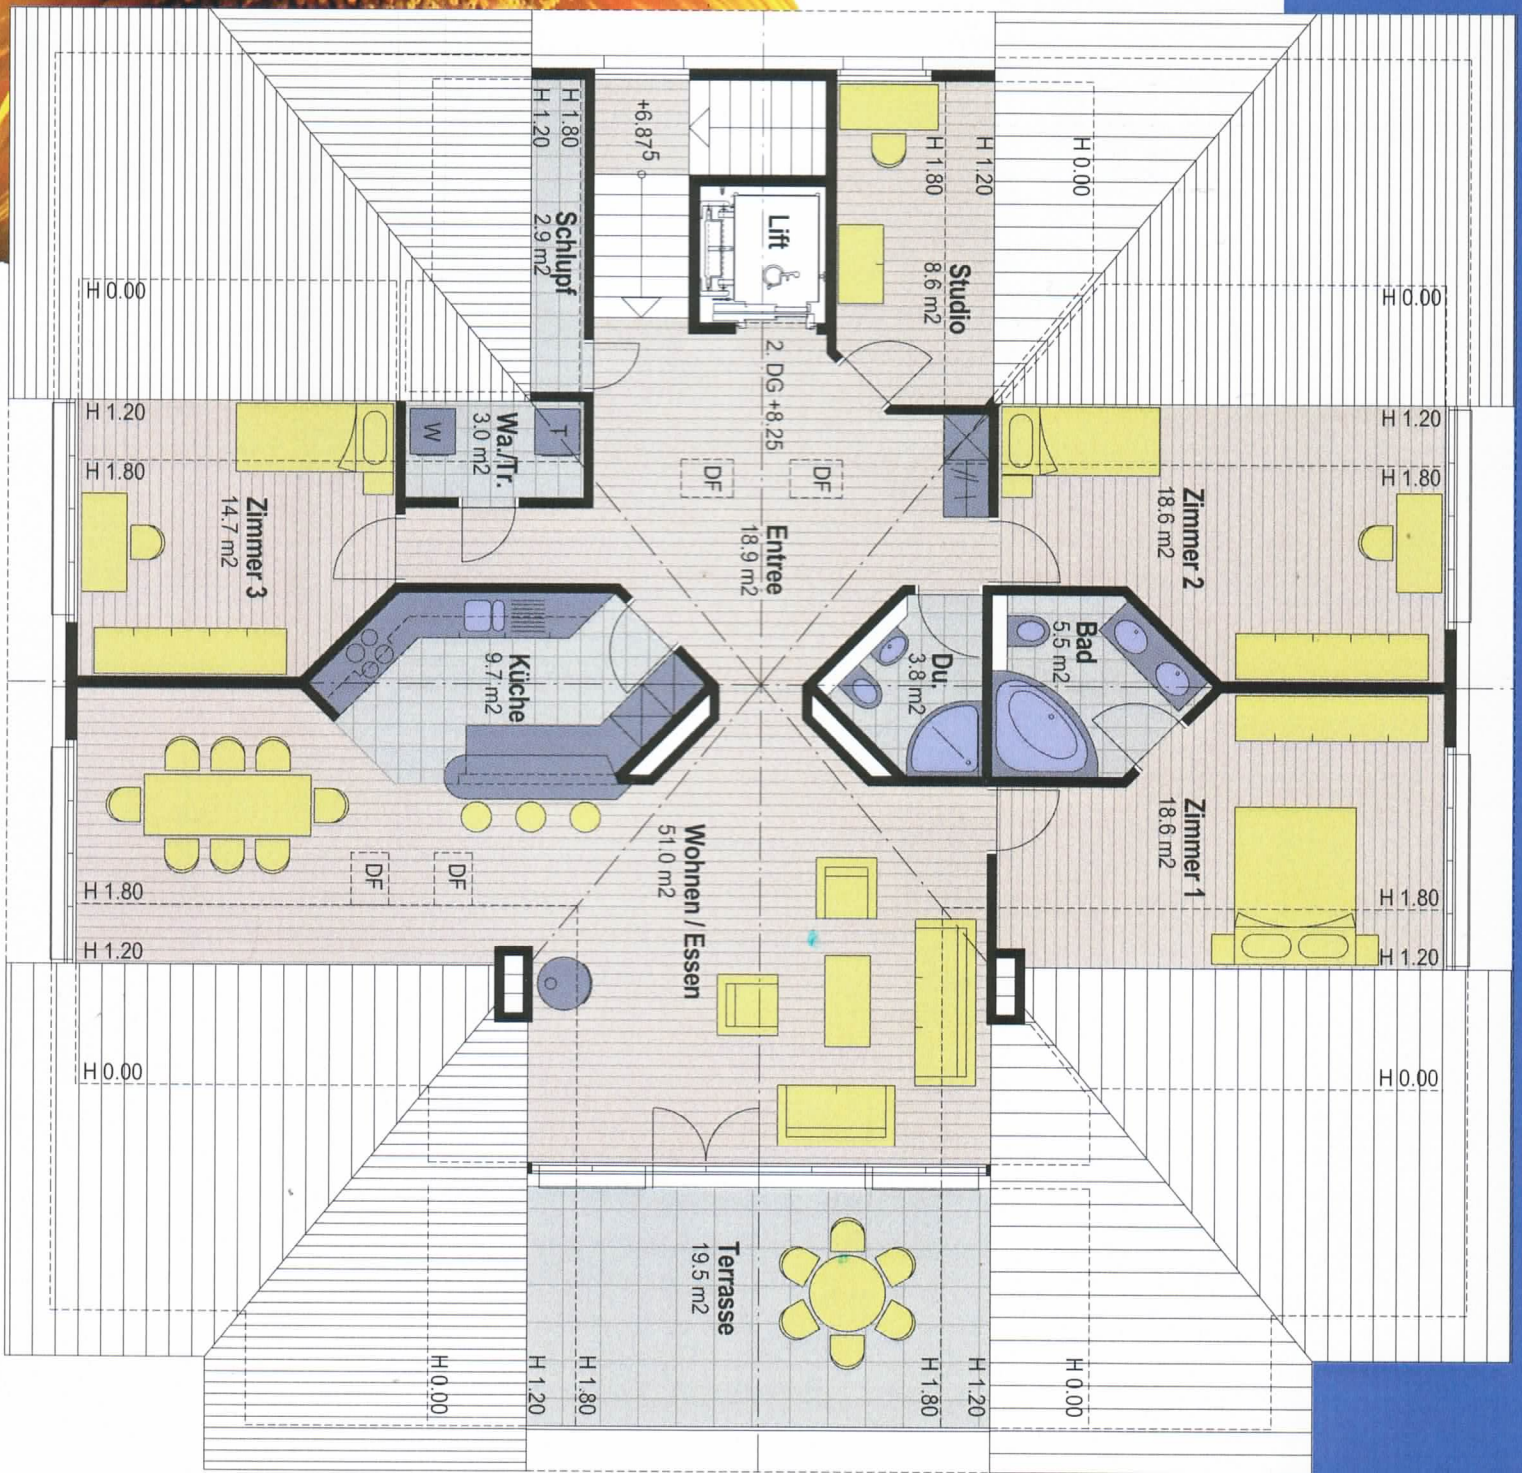

Dachwohnung Nr. 7
 Wohnfläche 162 m²
 Keller 13.0 m²
 Basteln 13.4 m²

Robre für Cheminée-Ofen vorhanden, wird auf Wunsch eingebaut.
 Details hierzu auf Seite 14.