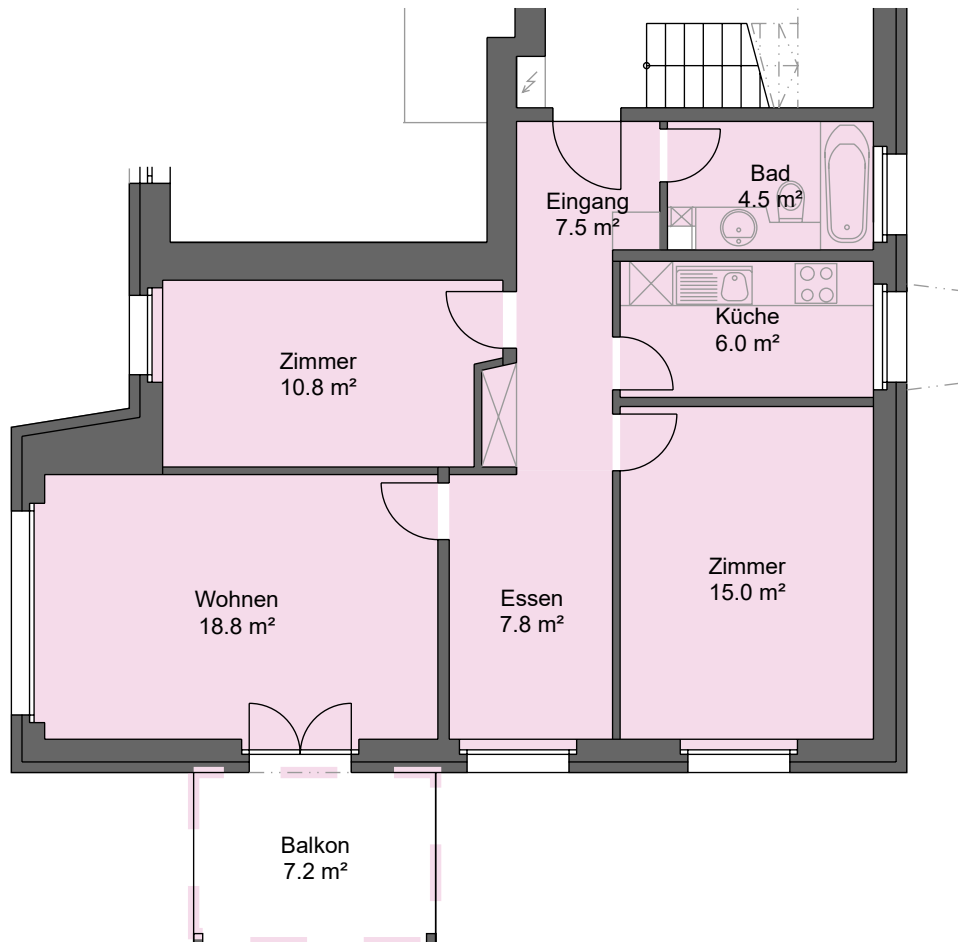

3.5 - Zimmer - Wohnung Kilchbergstrasse 133, 8038 Zürich

Mietobjekt: 2290.04.0101
Etage: Erdgeschoss
Mietfläche ca.: 70 m²

22.06.2026 / Änderungen vorbehalten