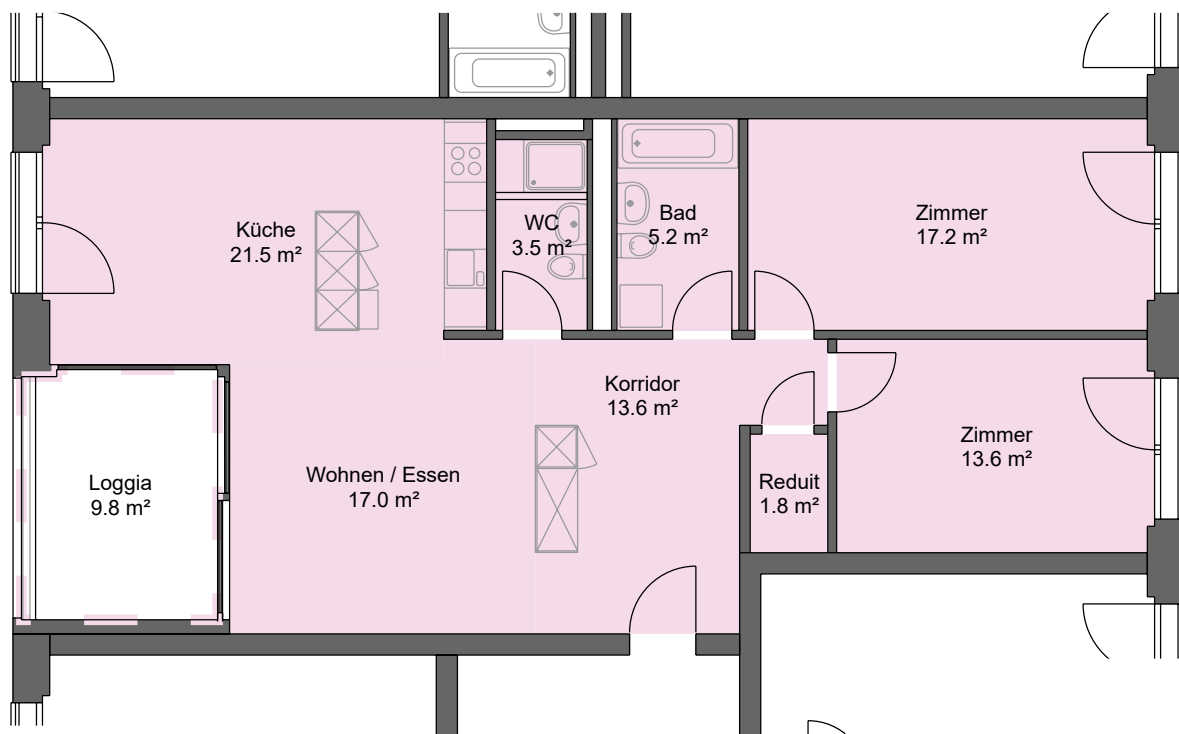

3.5 - Zimmer - Wohnung Hohlstrasse 509, 8048 Zürich

Mietobjekt: 2590.02.0020
Etage: 1. OG
Mietfläche ca.: 93 m²

19.08.2022 / Änderungen vorbehalten