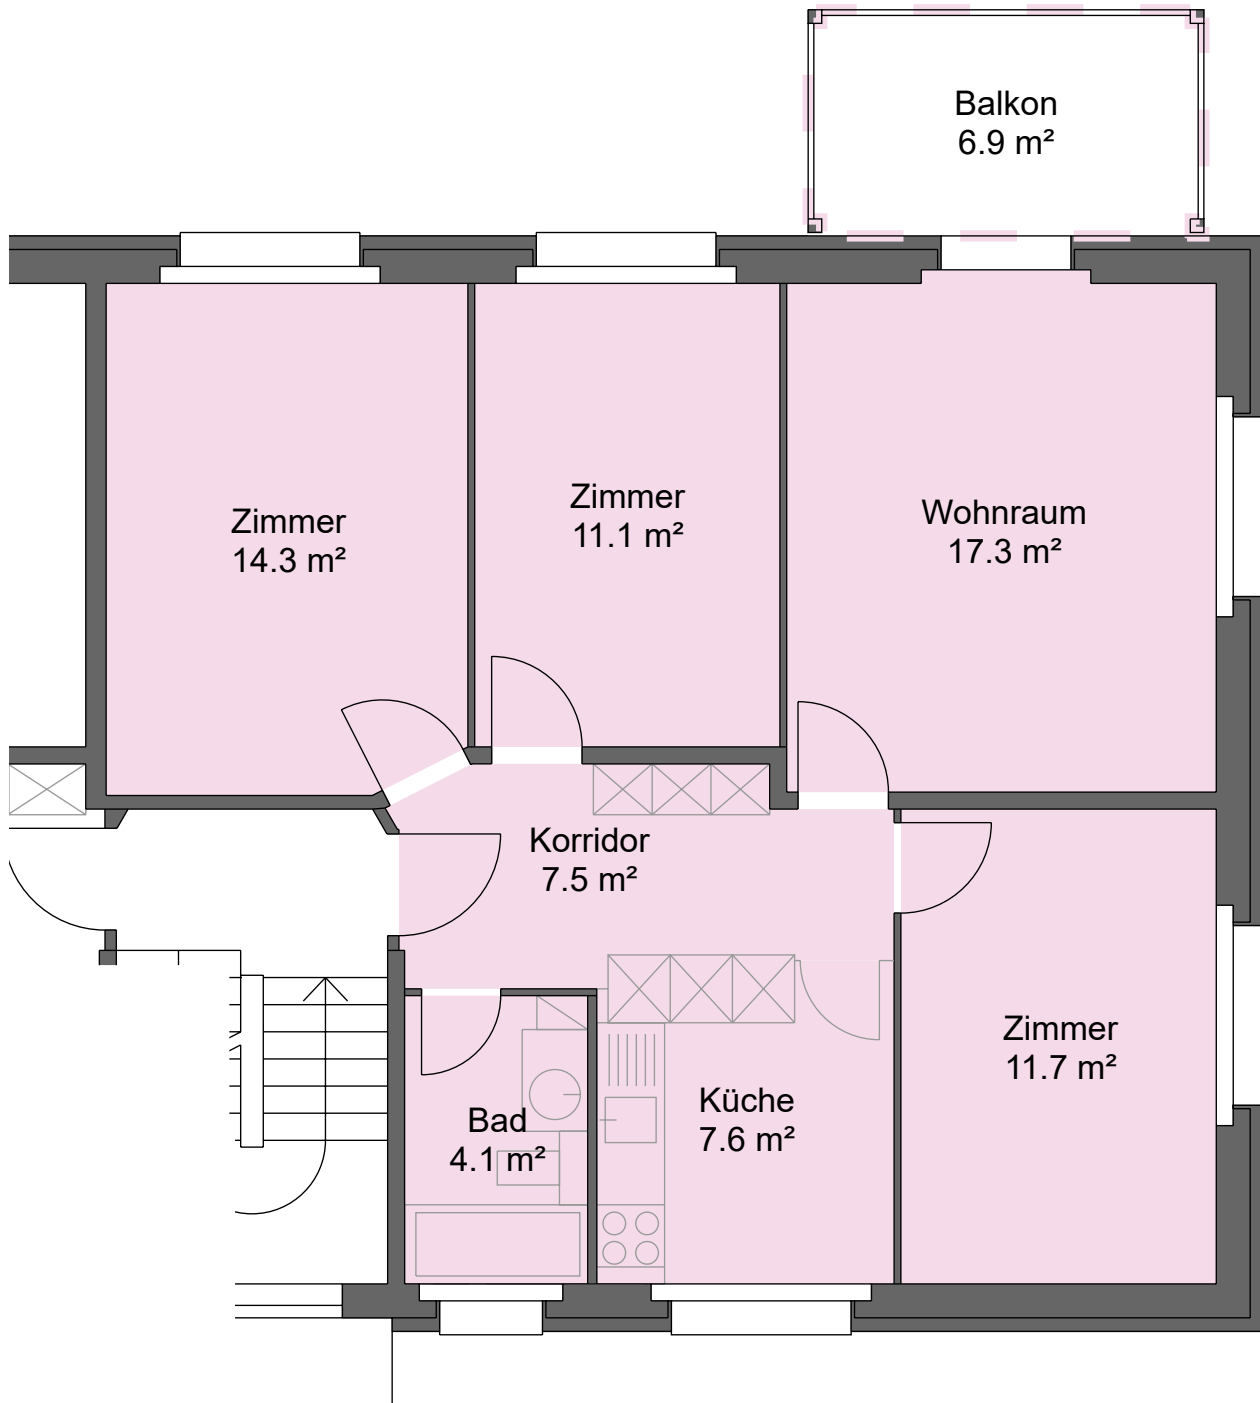

4 - Zimmer - Wohnung Im Bühlfeld 4, 5630 Muri

Mietobjekt: 6220.04.0016
Etage: 1. OG
Mietfläche ca.: 74 m²

17.06.2022 / Änderungen vorbehalten