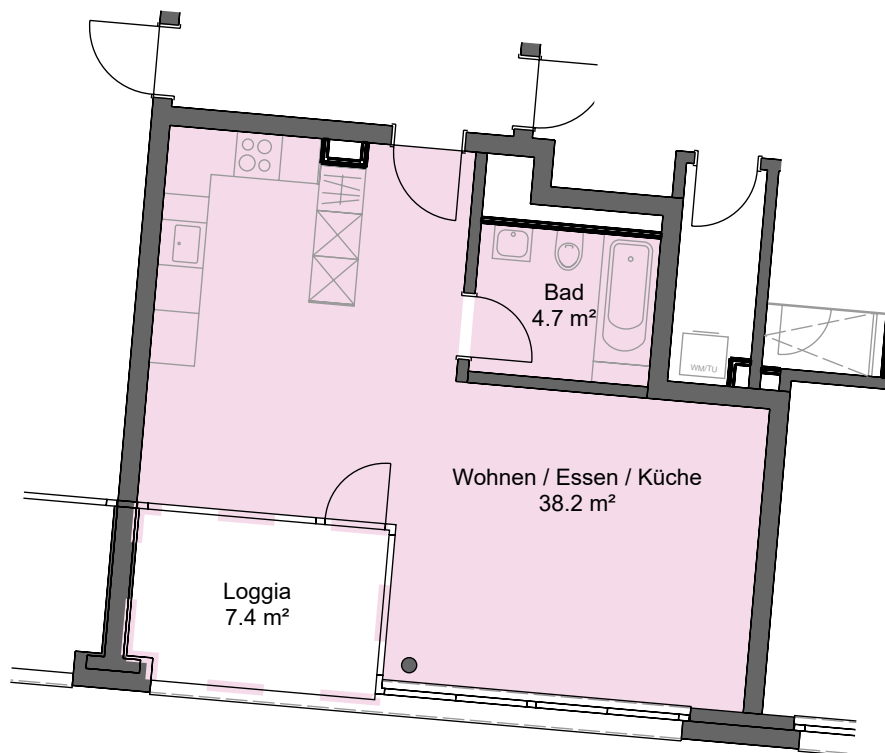

1.5 - Zimmer - Wohnung Meilipromenade 23-27, 6032 Emmen

Mietobjekt: 7280.06.0202
Etage: 2. OG
Mietfläche ca.: 43 m²

25.06.2026 / Änderungen vorbehalten