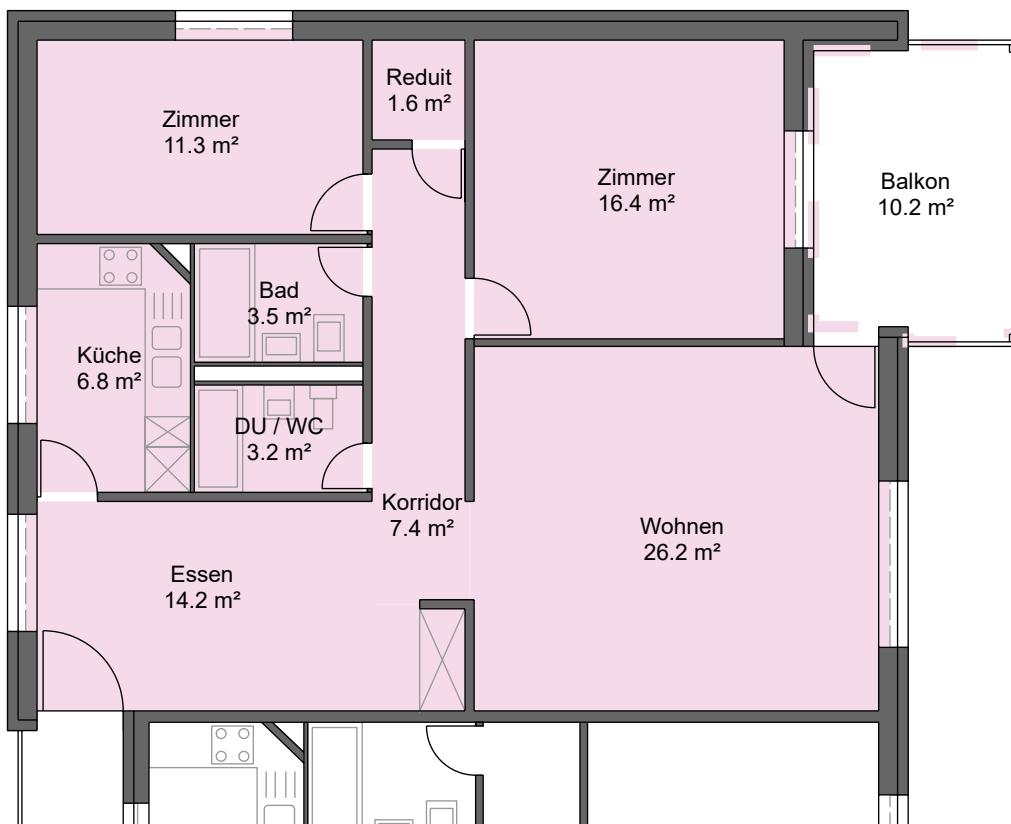

# 3.5 - Zimmer - Wohnung Tobelhof 21, 8134 Adliswil

Mietobjekt: 4530.05.0301  
Etage: 2. OG  
Mietfläche ca.: 91 m<sup>2</sup>

20.04.2026 / Änderungen vorbehalten