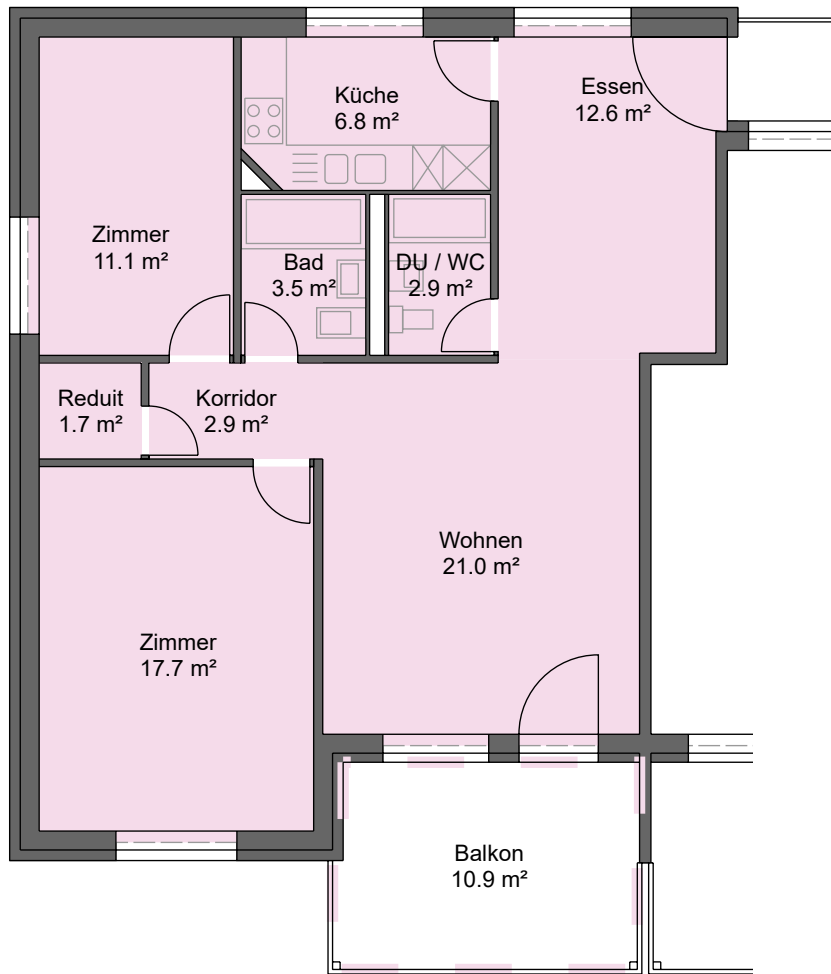

3.5 - Zimmer - Wohnung Tobelhof 19, 8134 Adliswil

Mietobjekt: 4530.04.0202
Etage: 1. OG
Mietfläche ca.: 80 m²

berne

10.03.2026 / Änderungen vorbehalten