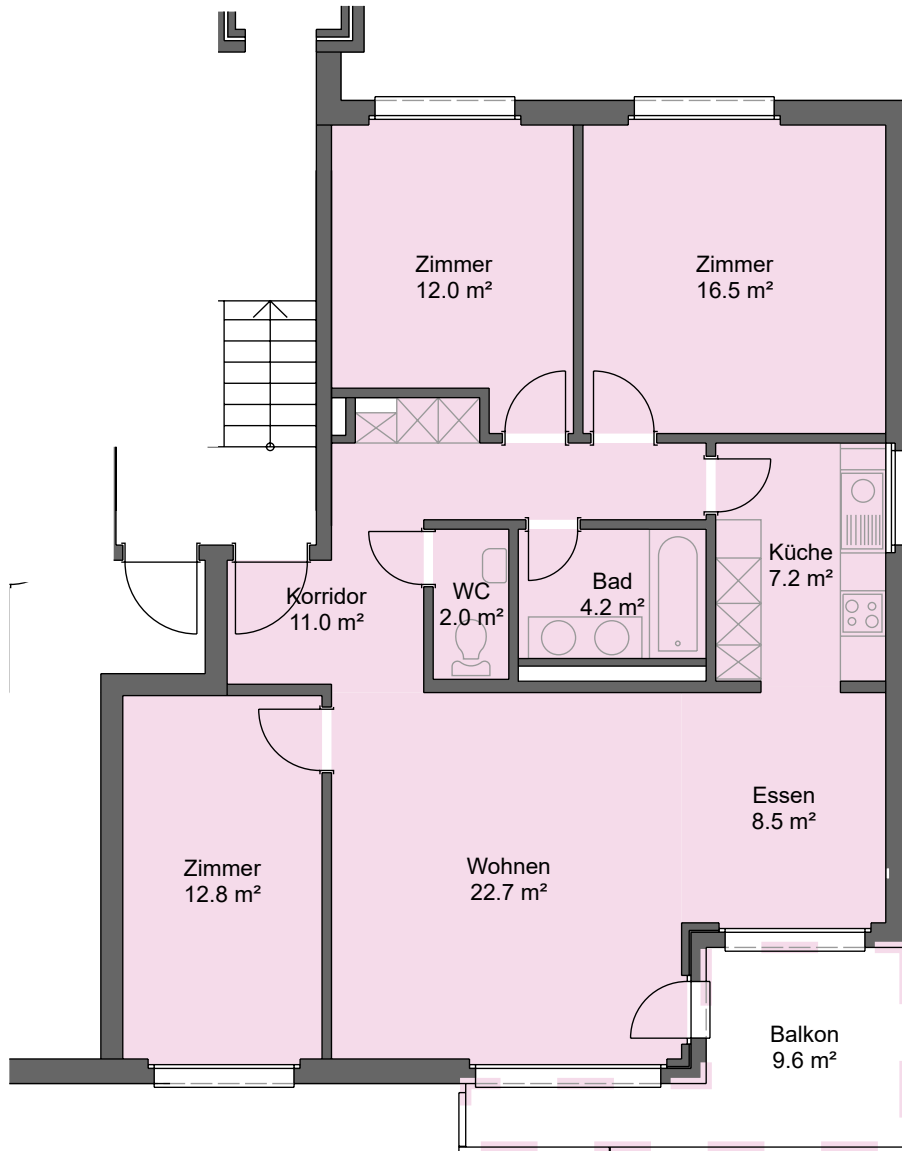

4.5 - Zimmer - Wohnung Neudorfstrasse 53+55, 8820 Wädenswil

Mietobjekt: 4660.11.0056
Etage: 1. OG
Mietfläche ca.: 97 m²

23.06.2026 / Änderungen vorbehalten