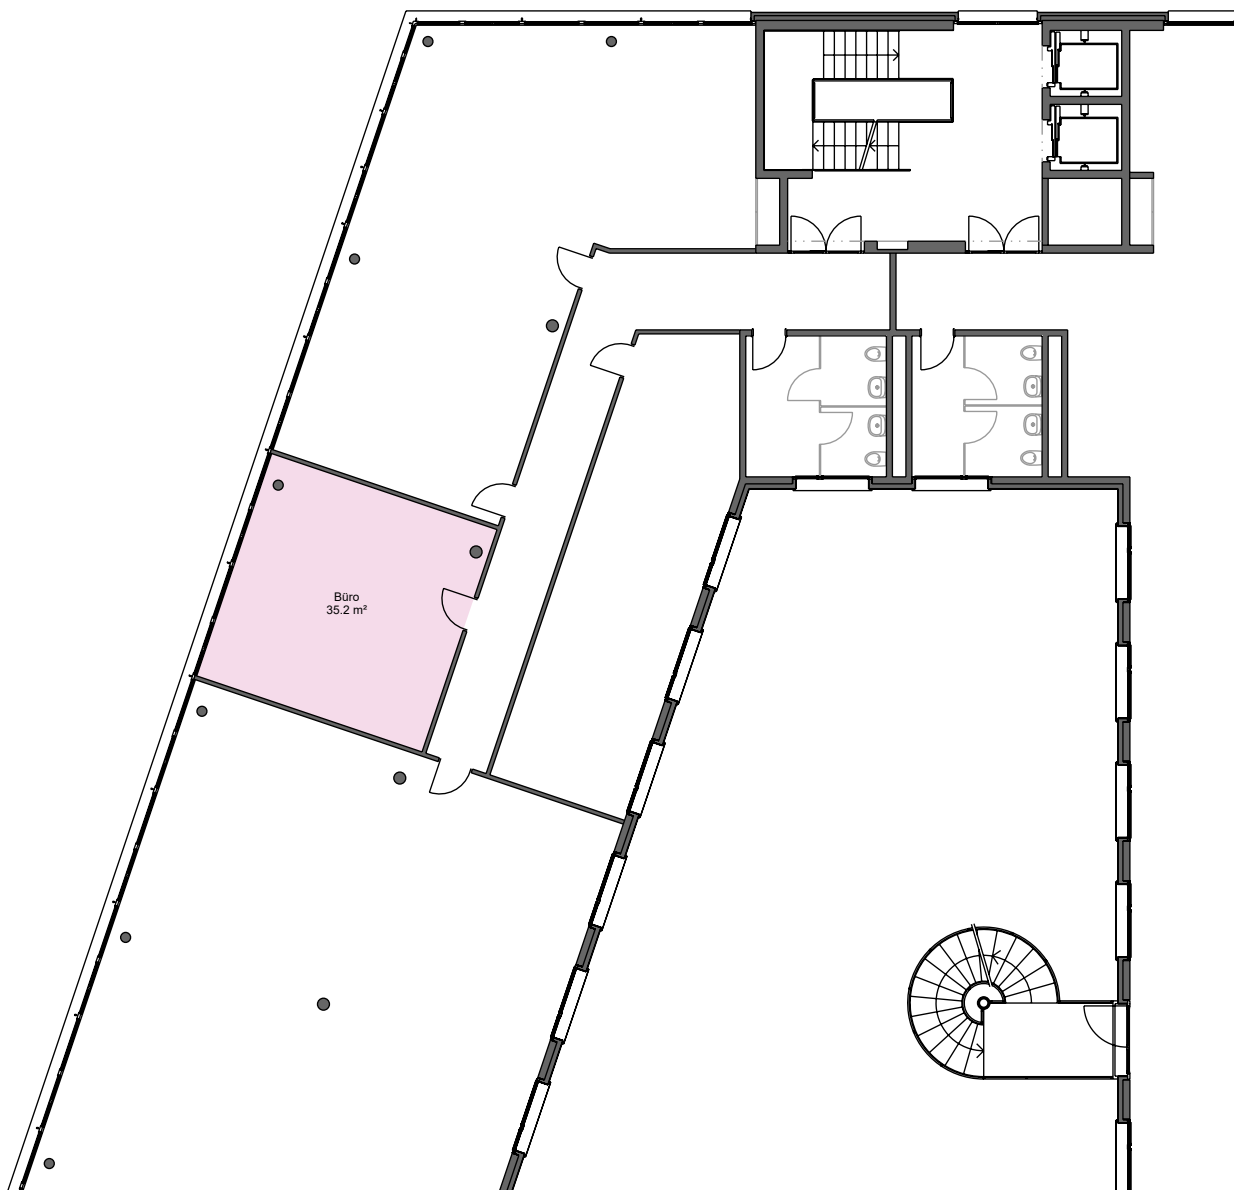

Schaffhauserstrasse 470, 8057 Zürich

Mietobjekt:

Etage:

Mietfläche ca.: 35 m²

13.05.2026 / Änderungen vorbehalten