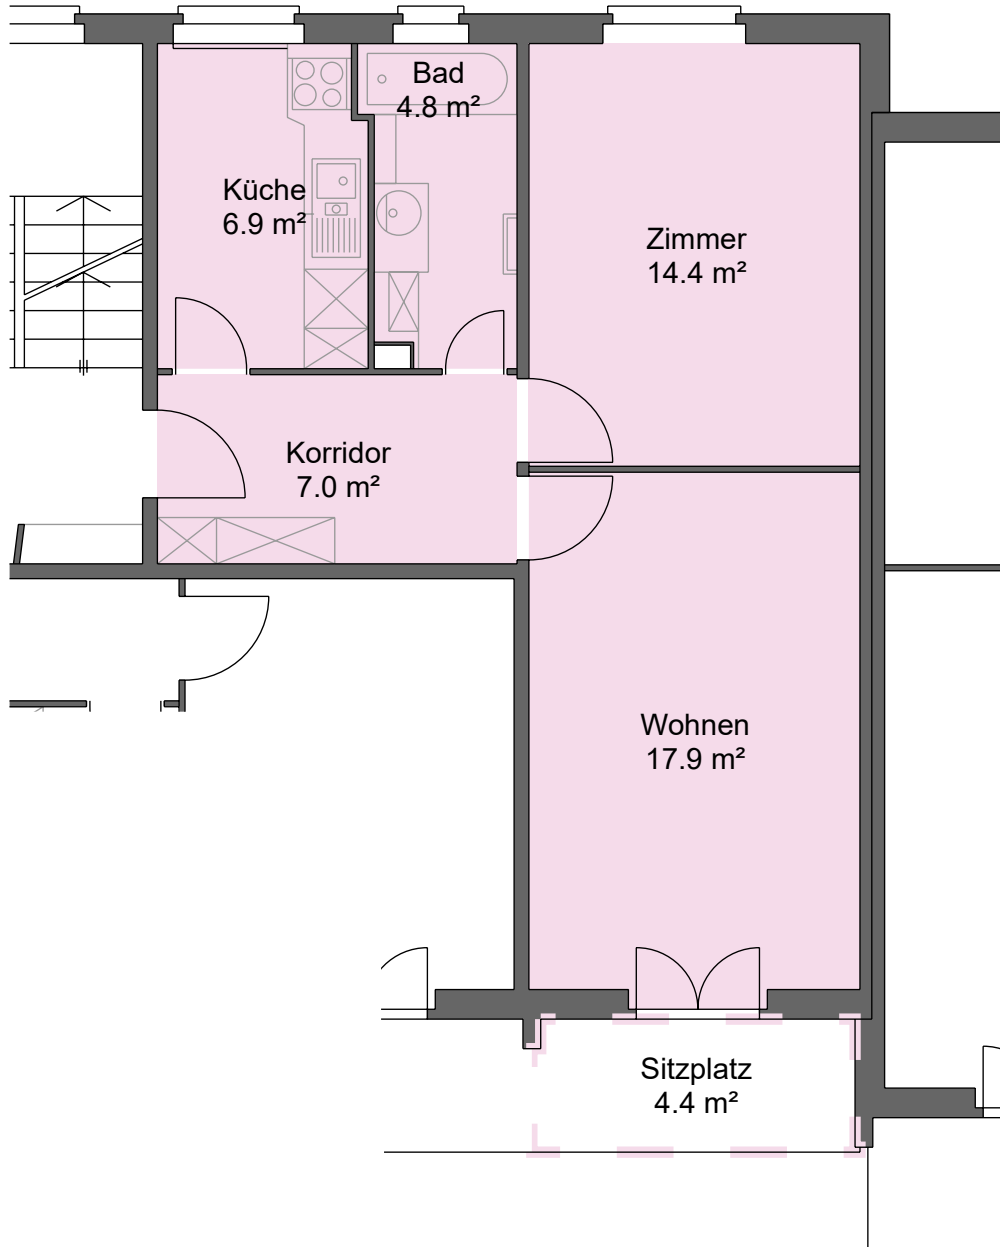

2 - Zimmer - Wohnung Riedenhaldenstrasse 30, 8046 Zürich

Mietobjekt: 2410.02.0101
Etage: Erdgeschoss
Mietfläche ca.: 51 m²

27.03.2024 / Änderungen vorbehalten